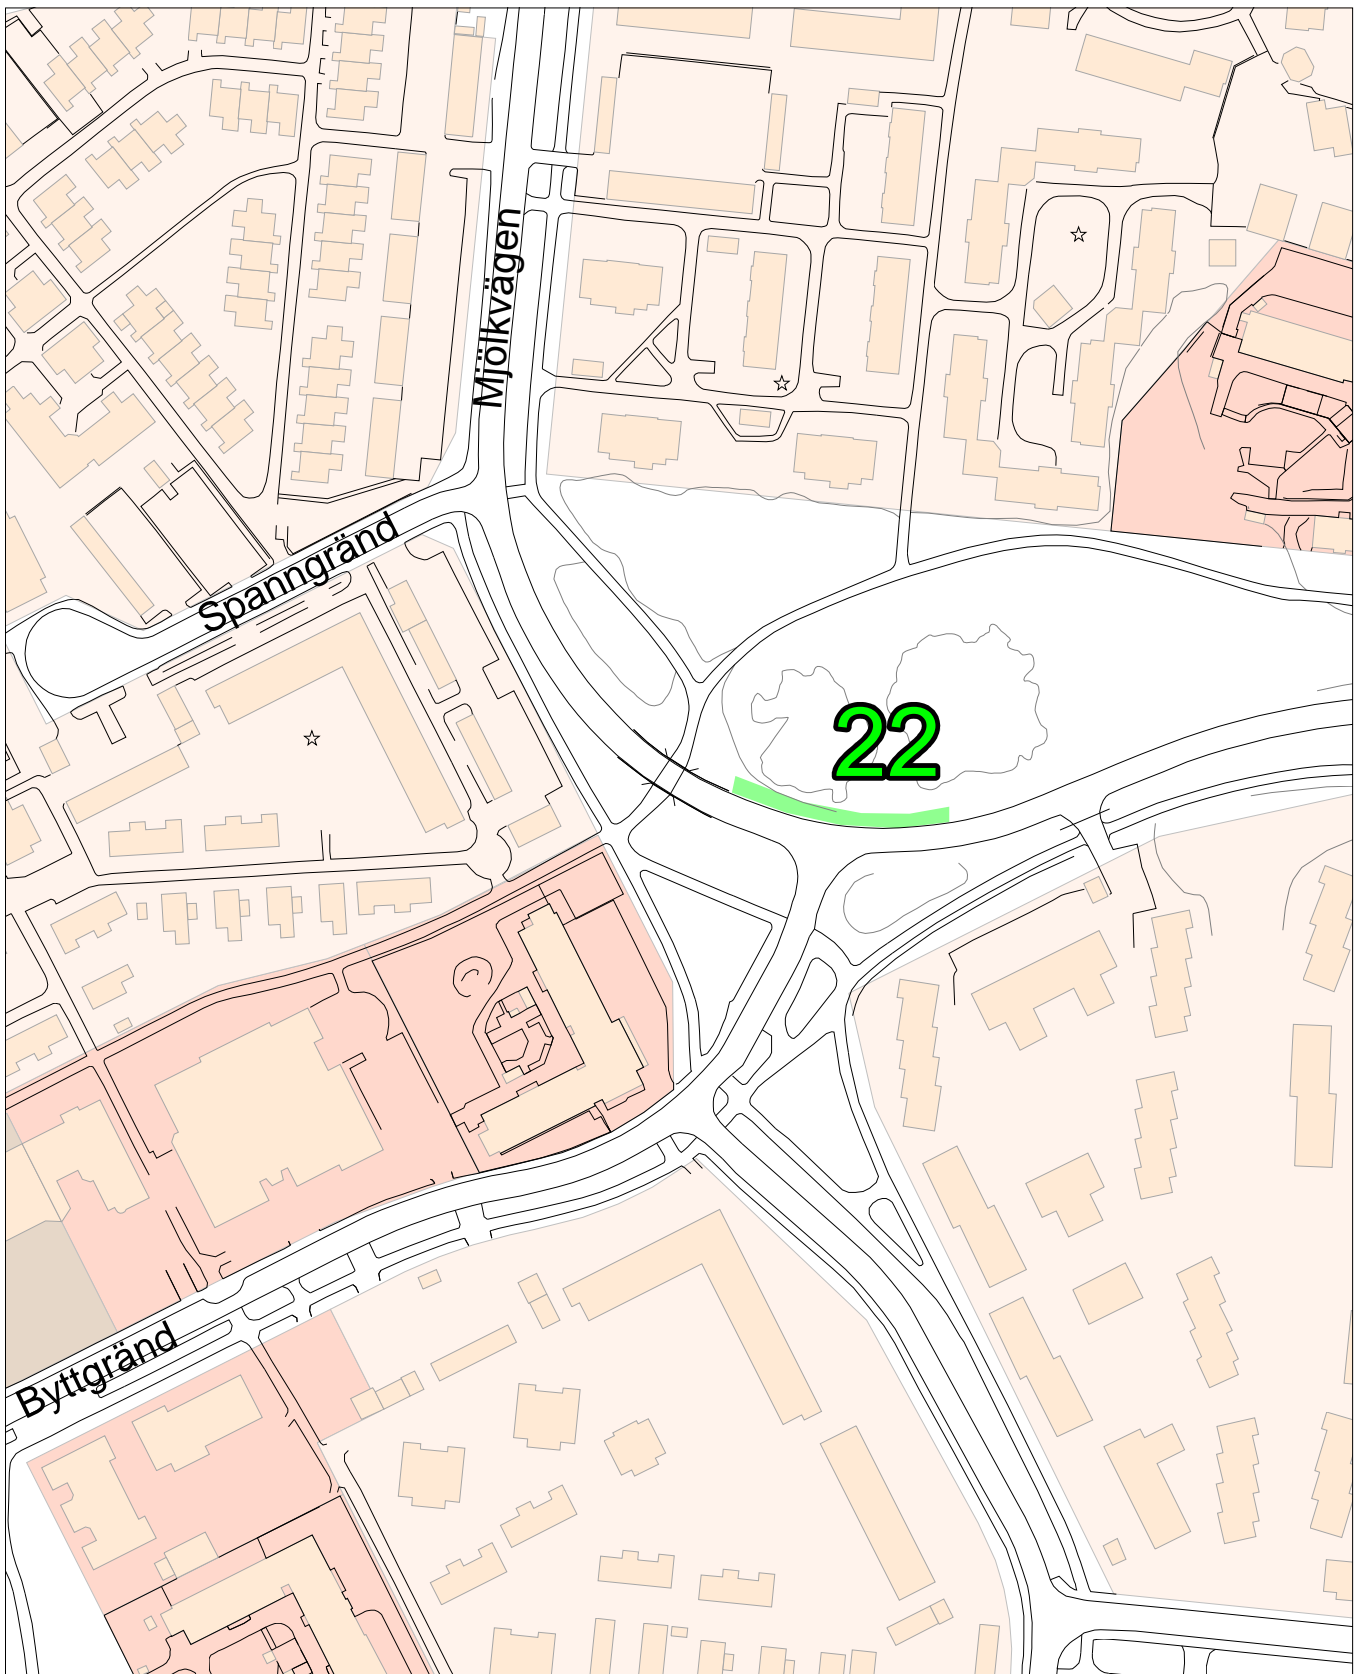

20 m

**Valaffischeringsplatser  
Umeå kommun  
Gator och parker  
2017-03-20**

20 m

**Valaffischeringsplatser  
Umeå kommun  
Gator och parker  
2017-03-20**

20 m

**Valaffischeringsplatser  
Umeå kommun  
Gator och parker  
2017-03-20**