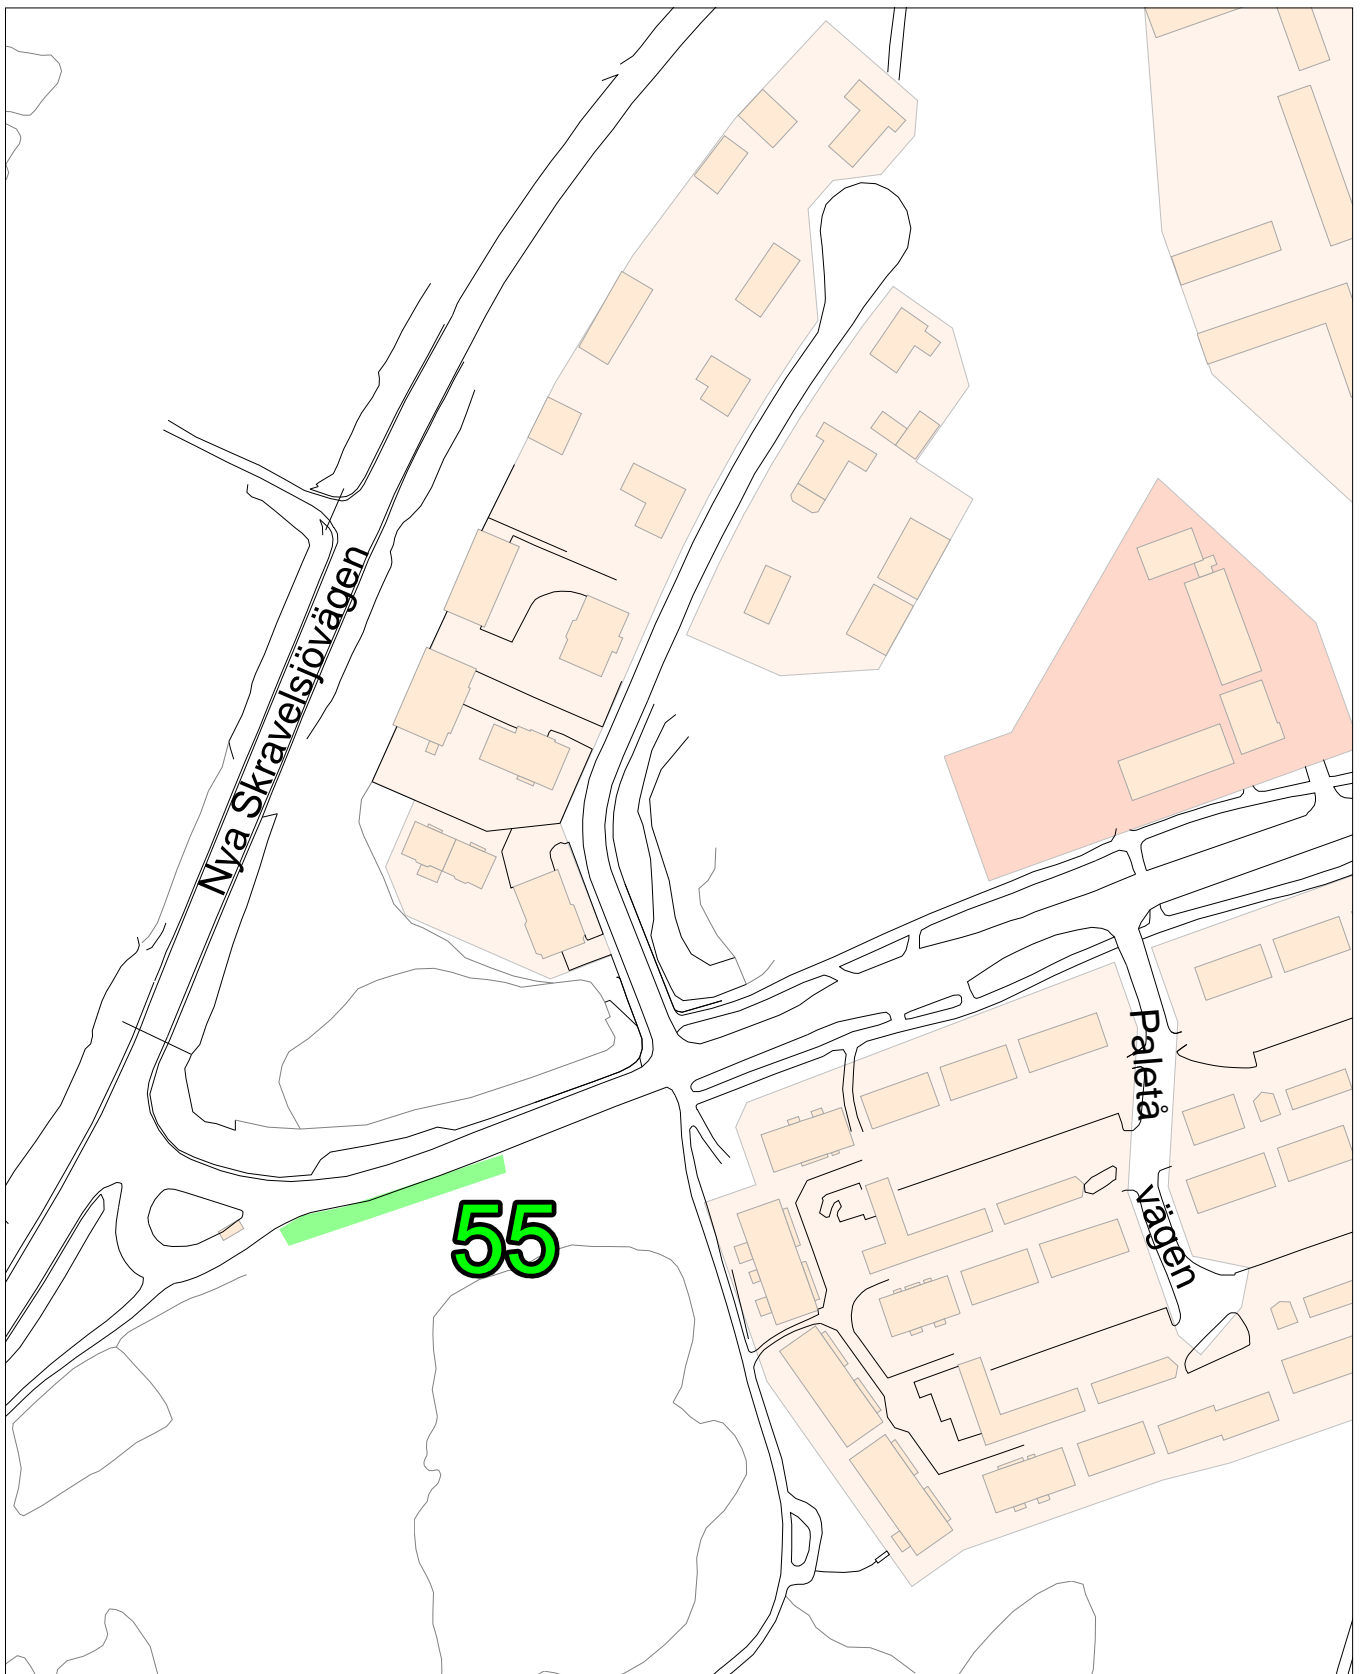

20 m

**Valaffischeringsplatser  
Umeå kommun  
Gator och parker  
2017-03-21**

20 m

**Valaffischeringsplatser  
Umeå kommun  
Gator och parker  
2017-03-21**

20 m

**Valaffischeringsplatser  
Umeå kommun  
Gator och parker  
2017-03-21**