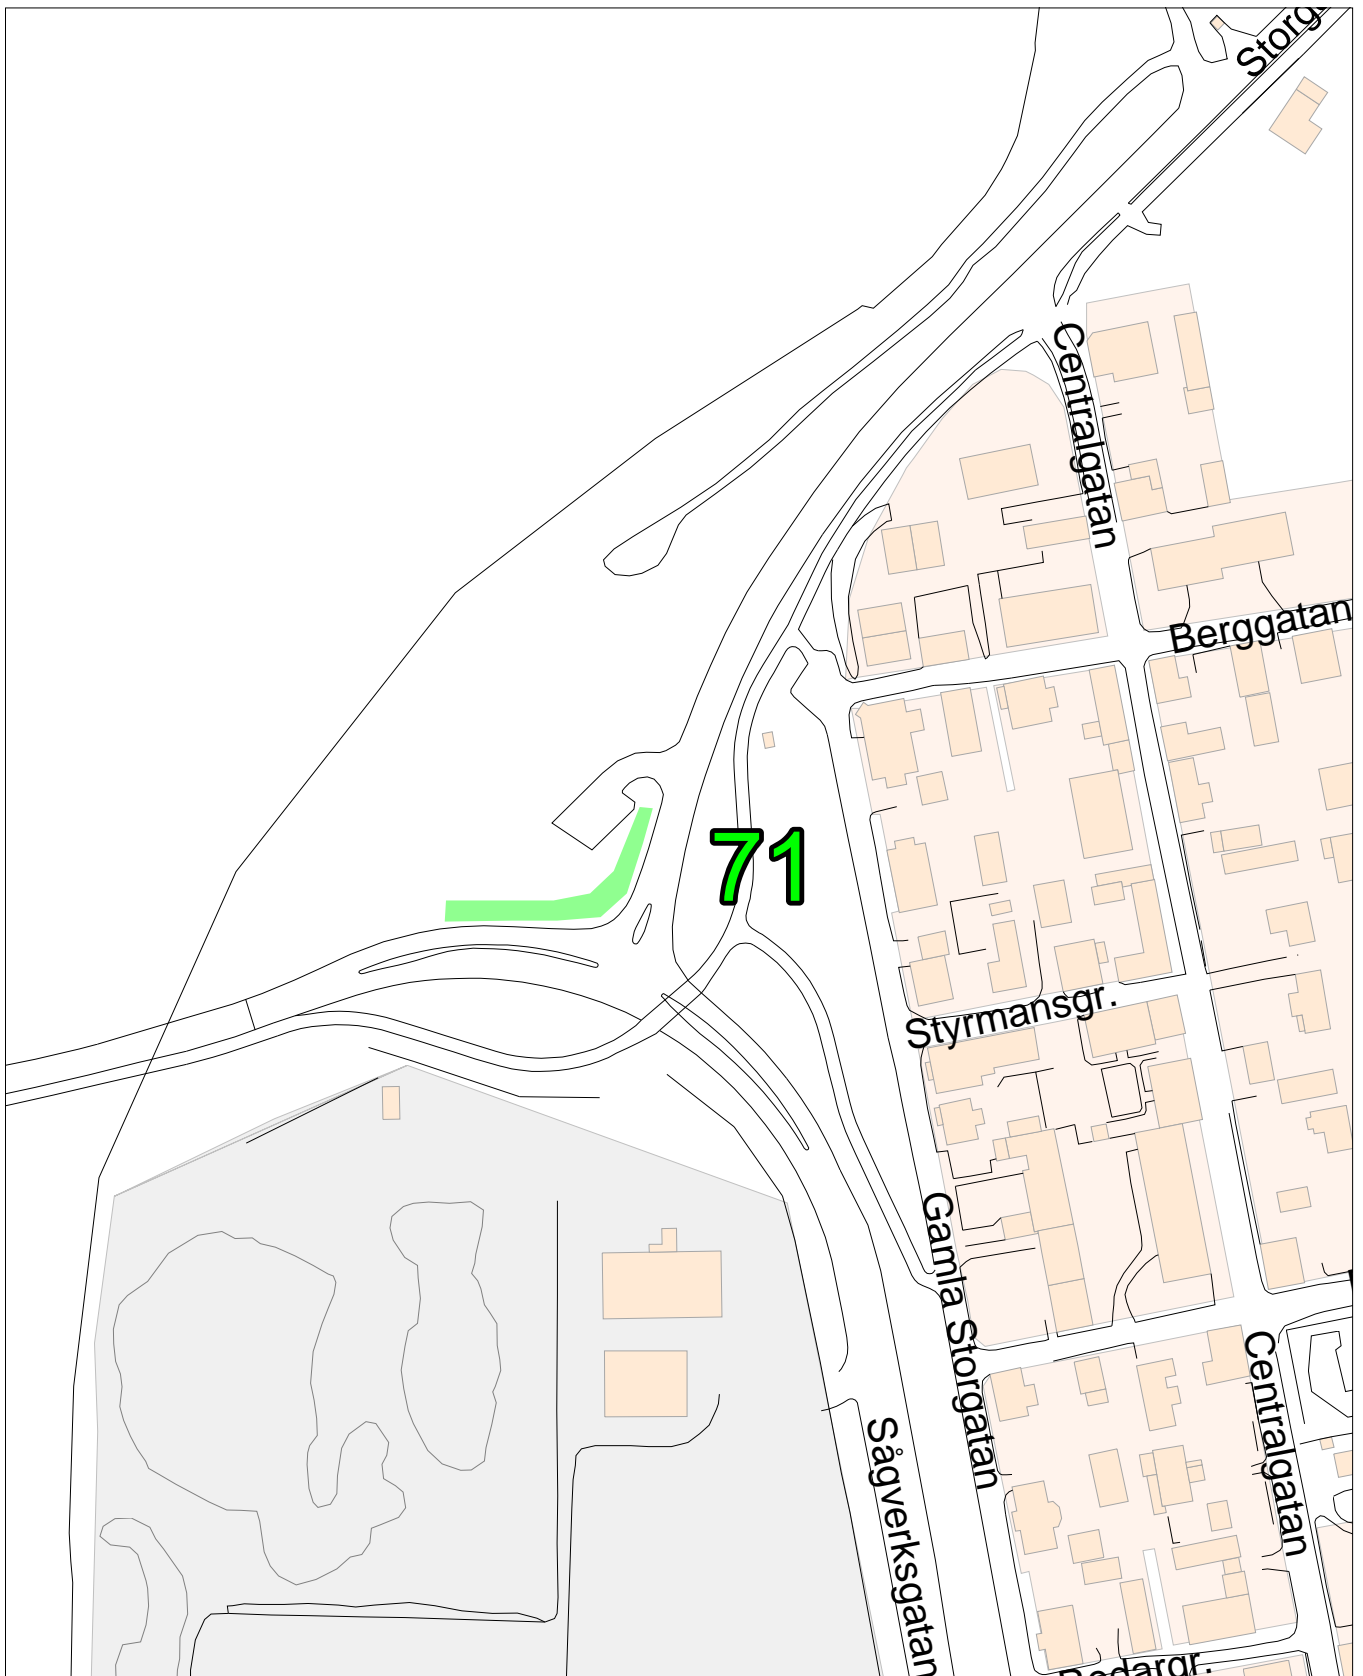

20 m

**Valaffischeringsplatser
Umeå kommun
Gator och parker
2017-03-22**