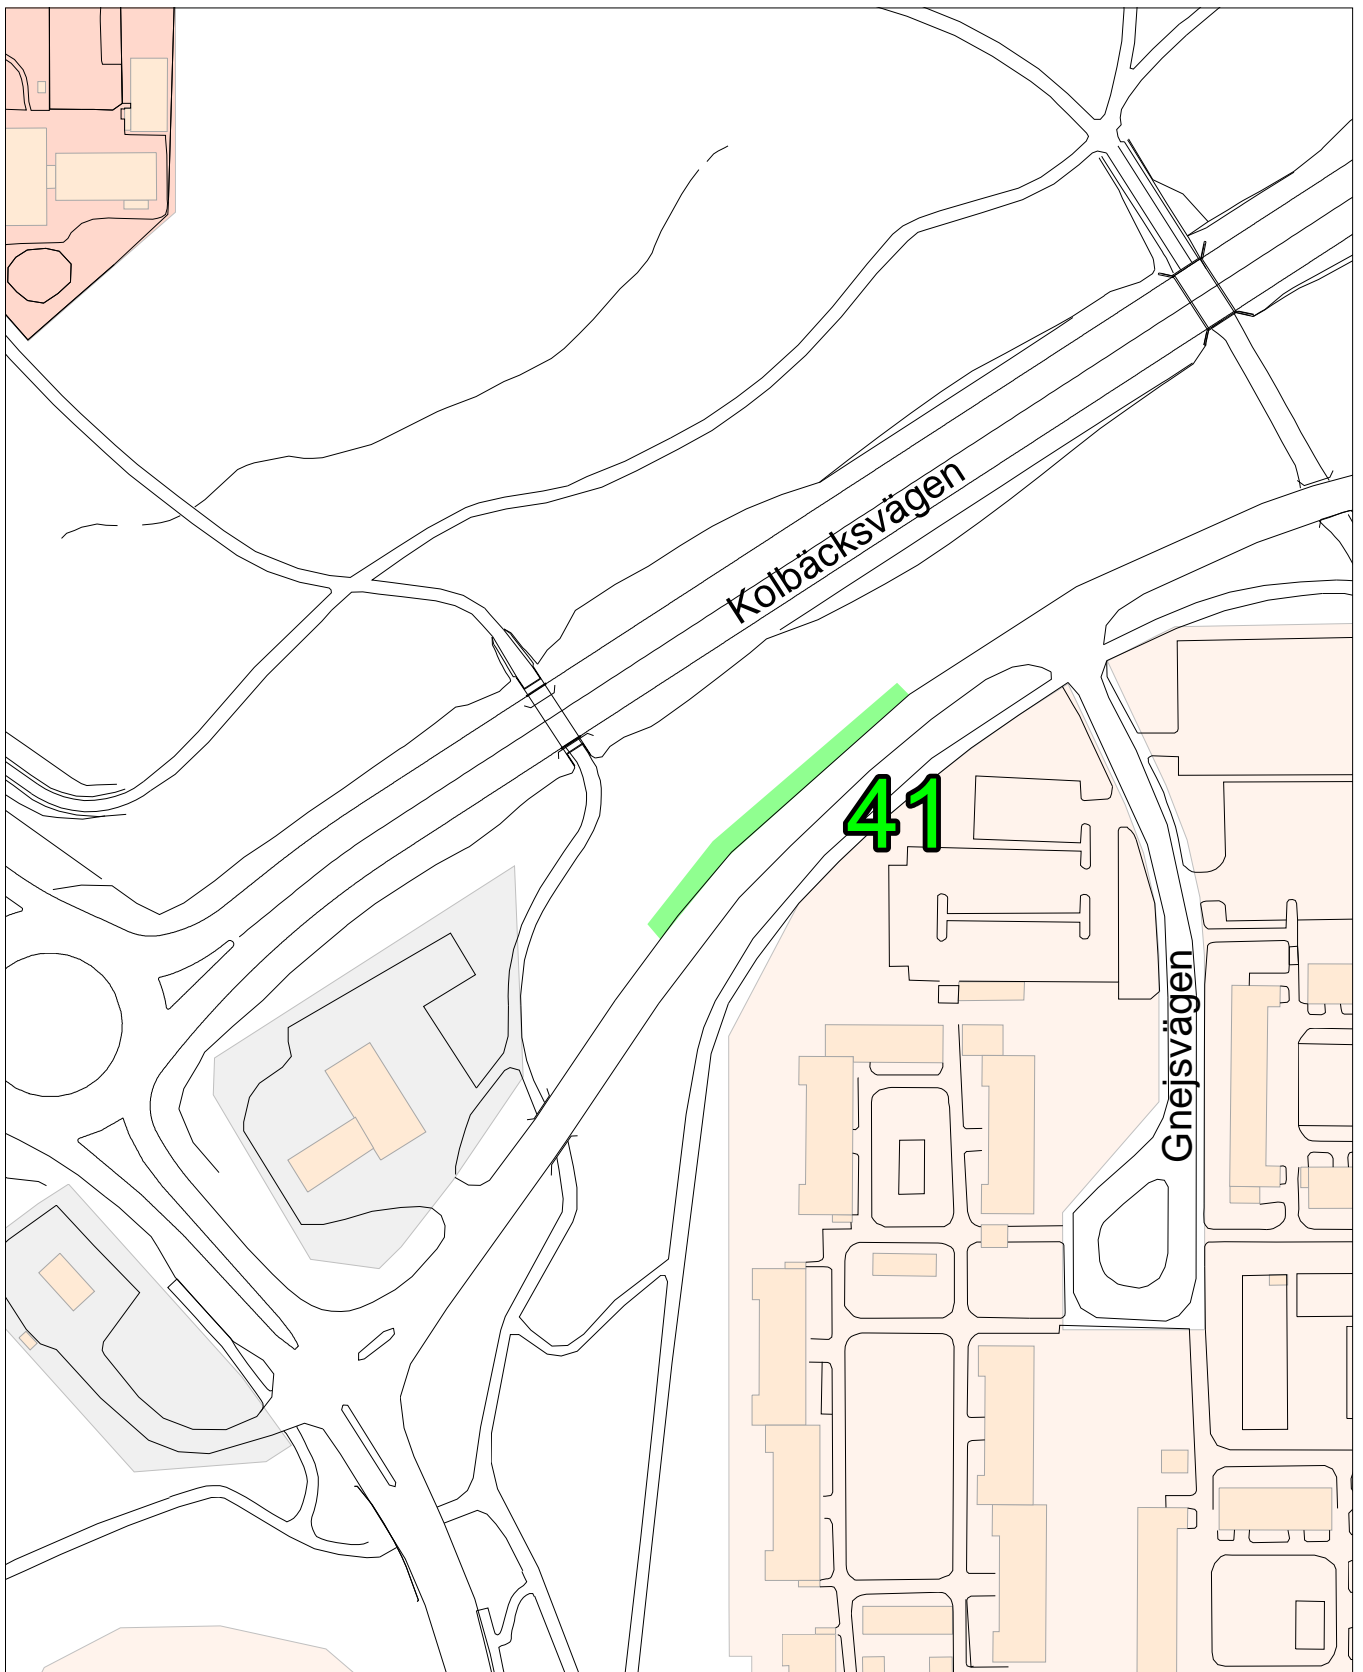

20 m

**Valaffischeringsplatser
Umeå kommun
Gator och parker
2017-03-21**