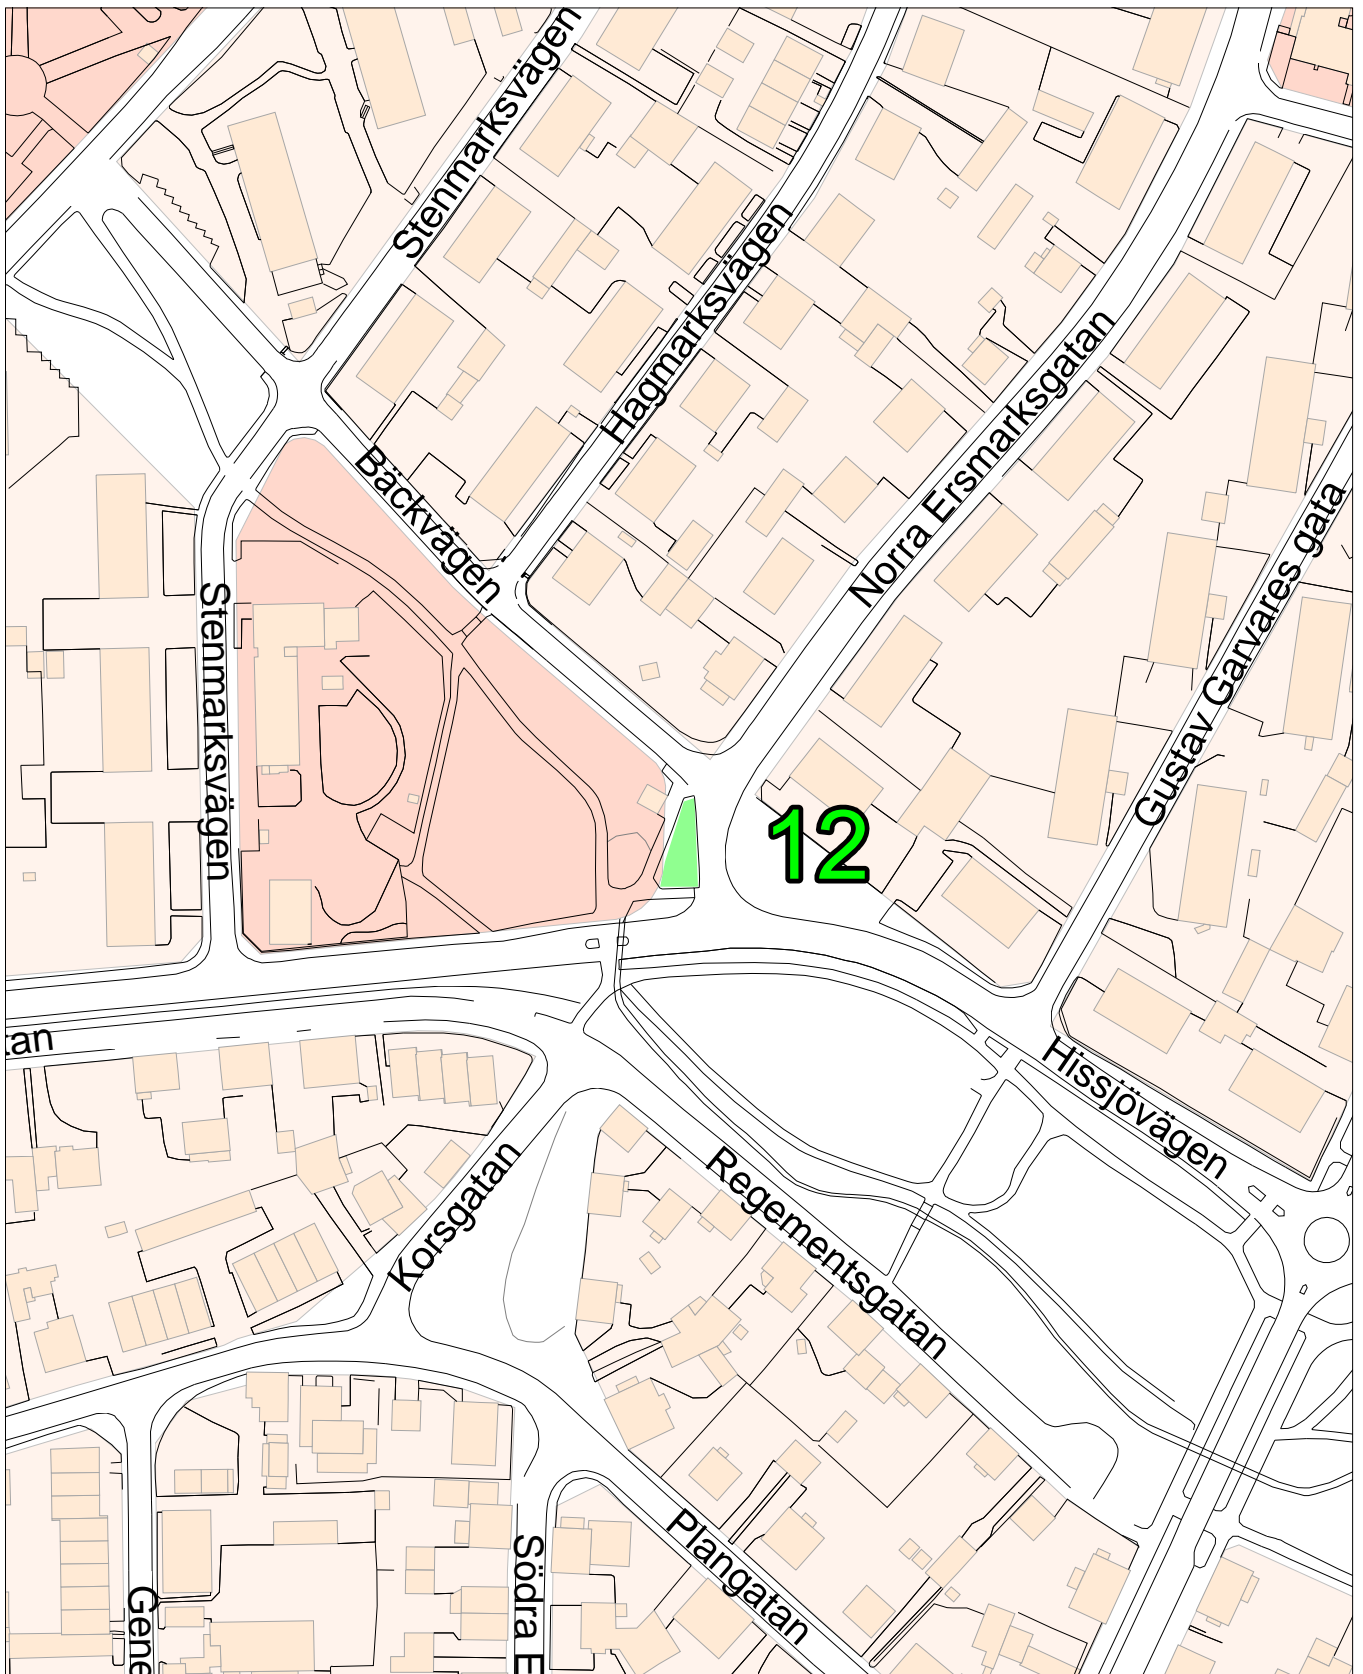

20 m

**Valaffischeringsplatser  
Umeå kommun  
Gator och parker  
2017-03-20**

20 m

**Valaffischeringsplatser  
Umeå kommun  
Gator och parker  
2017-03-20**

20 m

**Valaffischeringsplatser  
Umeå kommun  
Gator och parker  
2017-03-20**