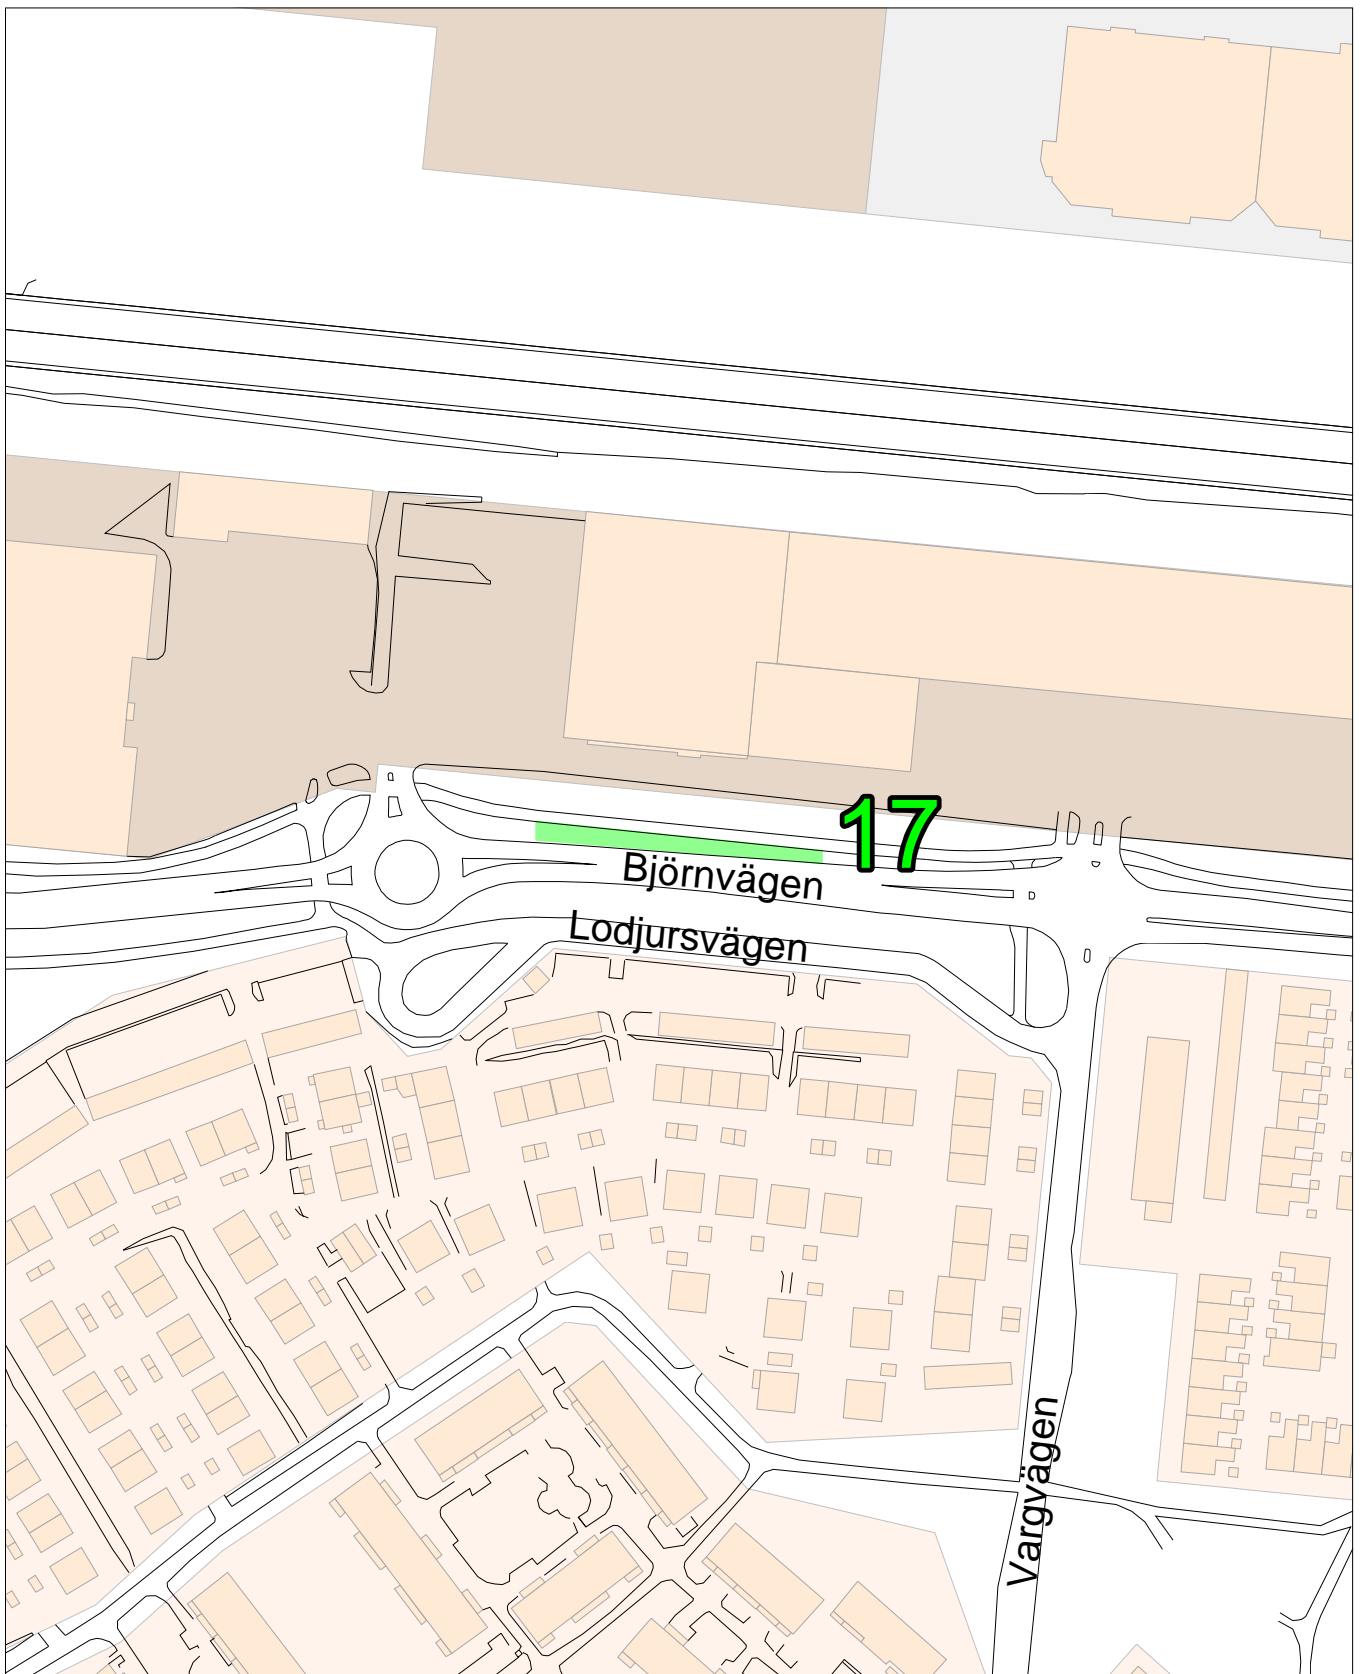

20 m

**Valaffischeringsplatser
Umeå kommun
Gator och parker
2017-03-20**