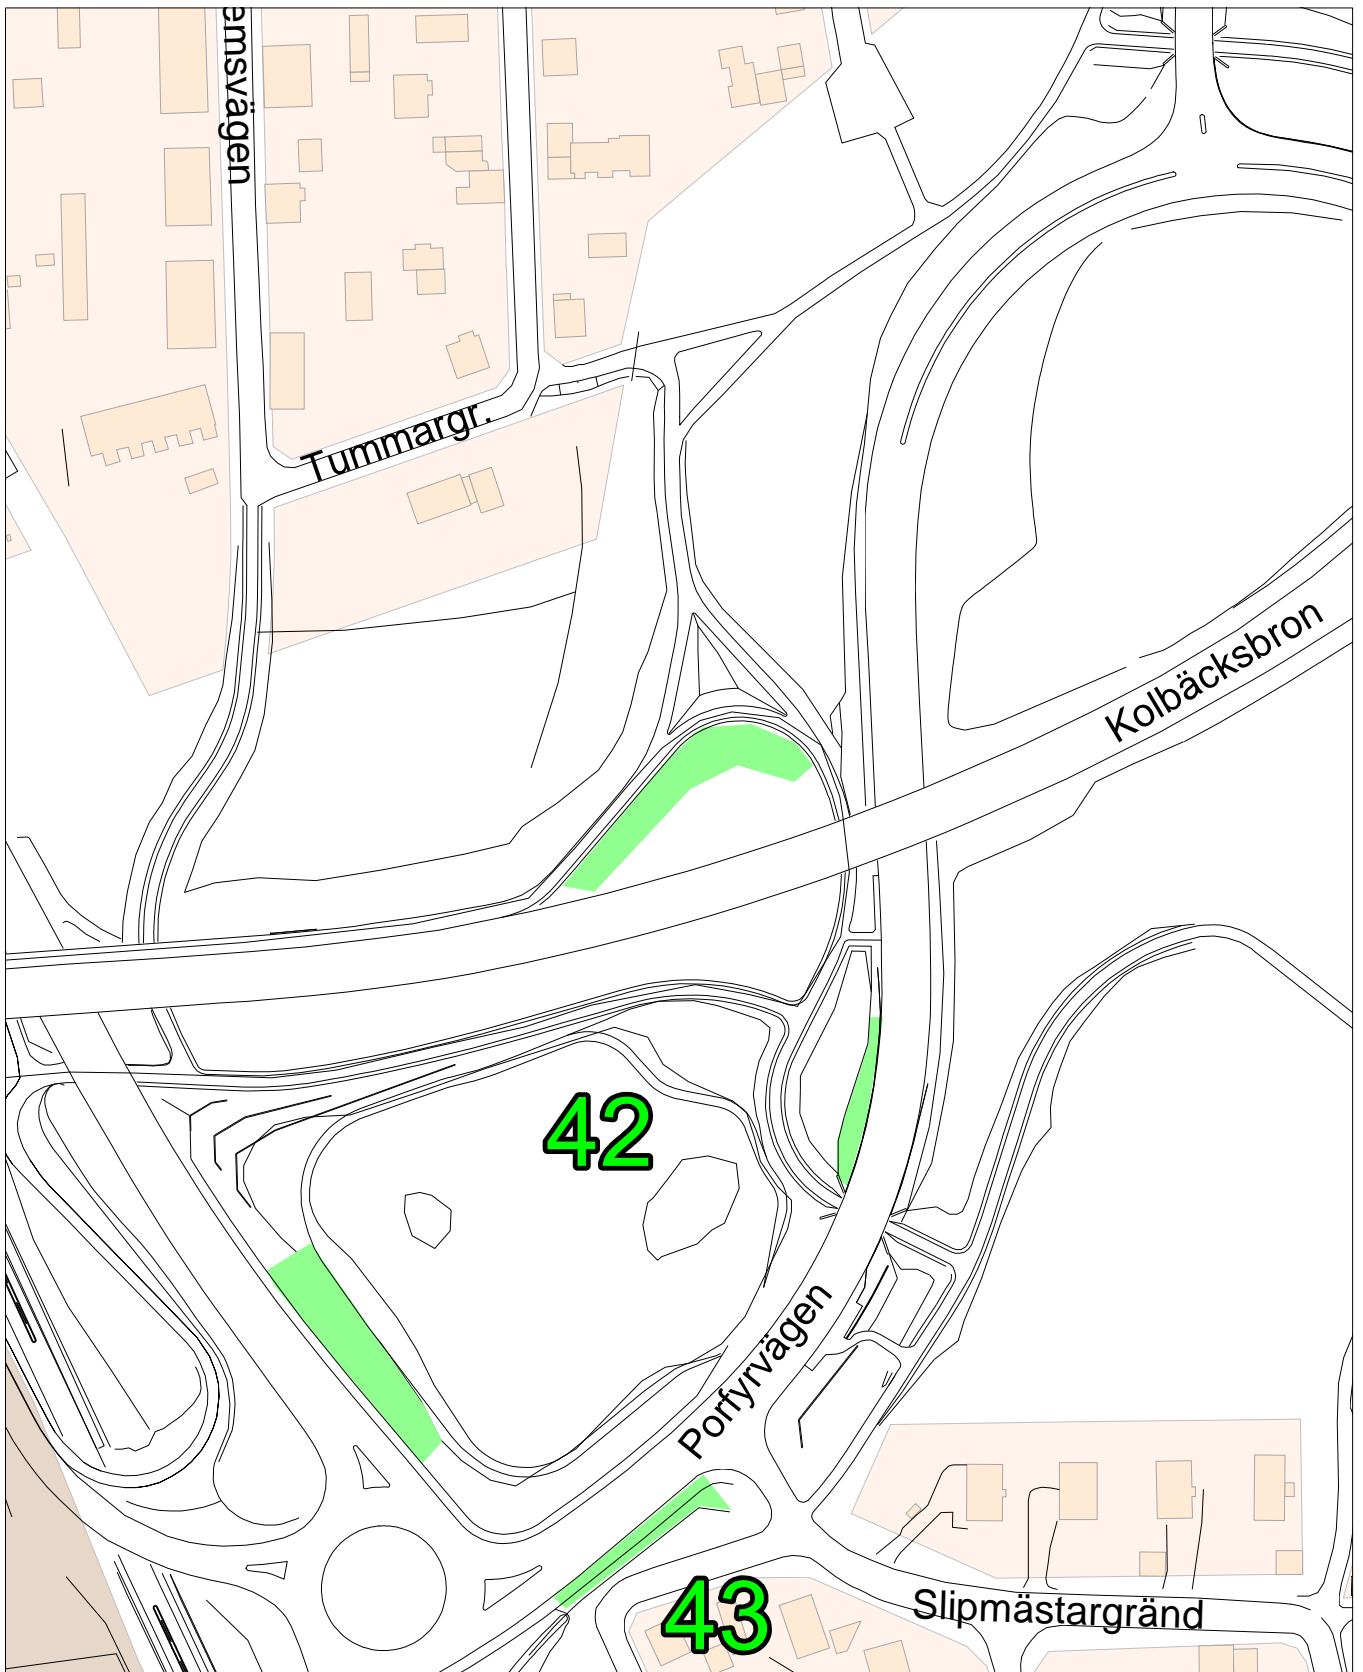

20 m

**Valaffischeringsplatser  
Umeå kommun  
Gator och parker  
2017-03-21**

20 m

**Valaffischeringsplatser  
Umeå kommun  
Gator och parker  
2017-03-21**

20 m

**Valaffischeringsplatser  
Umeå kommun  
Gator och parker  
2017-03-21**