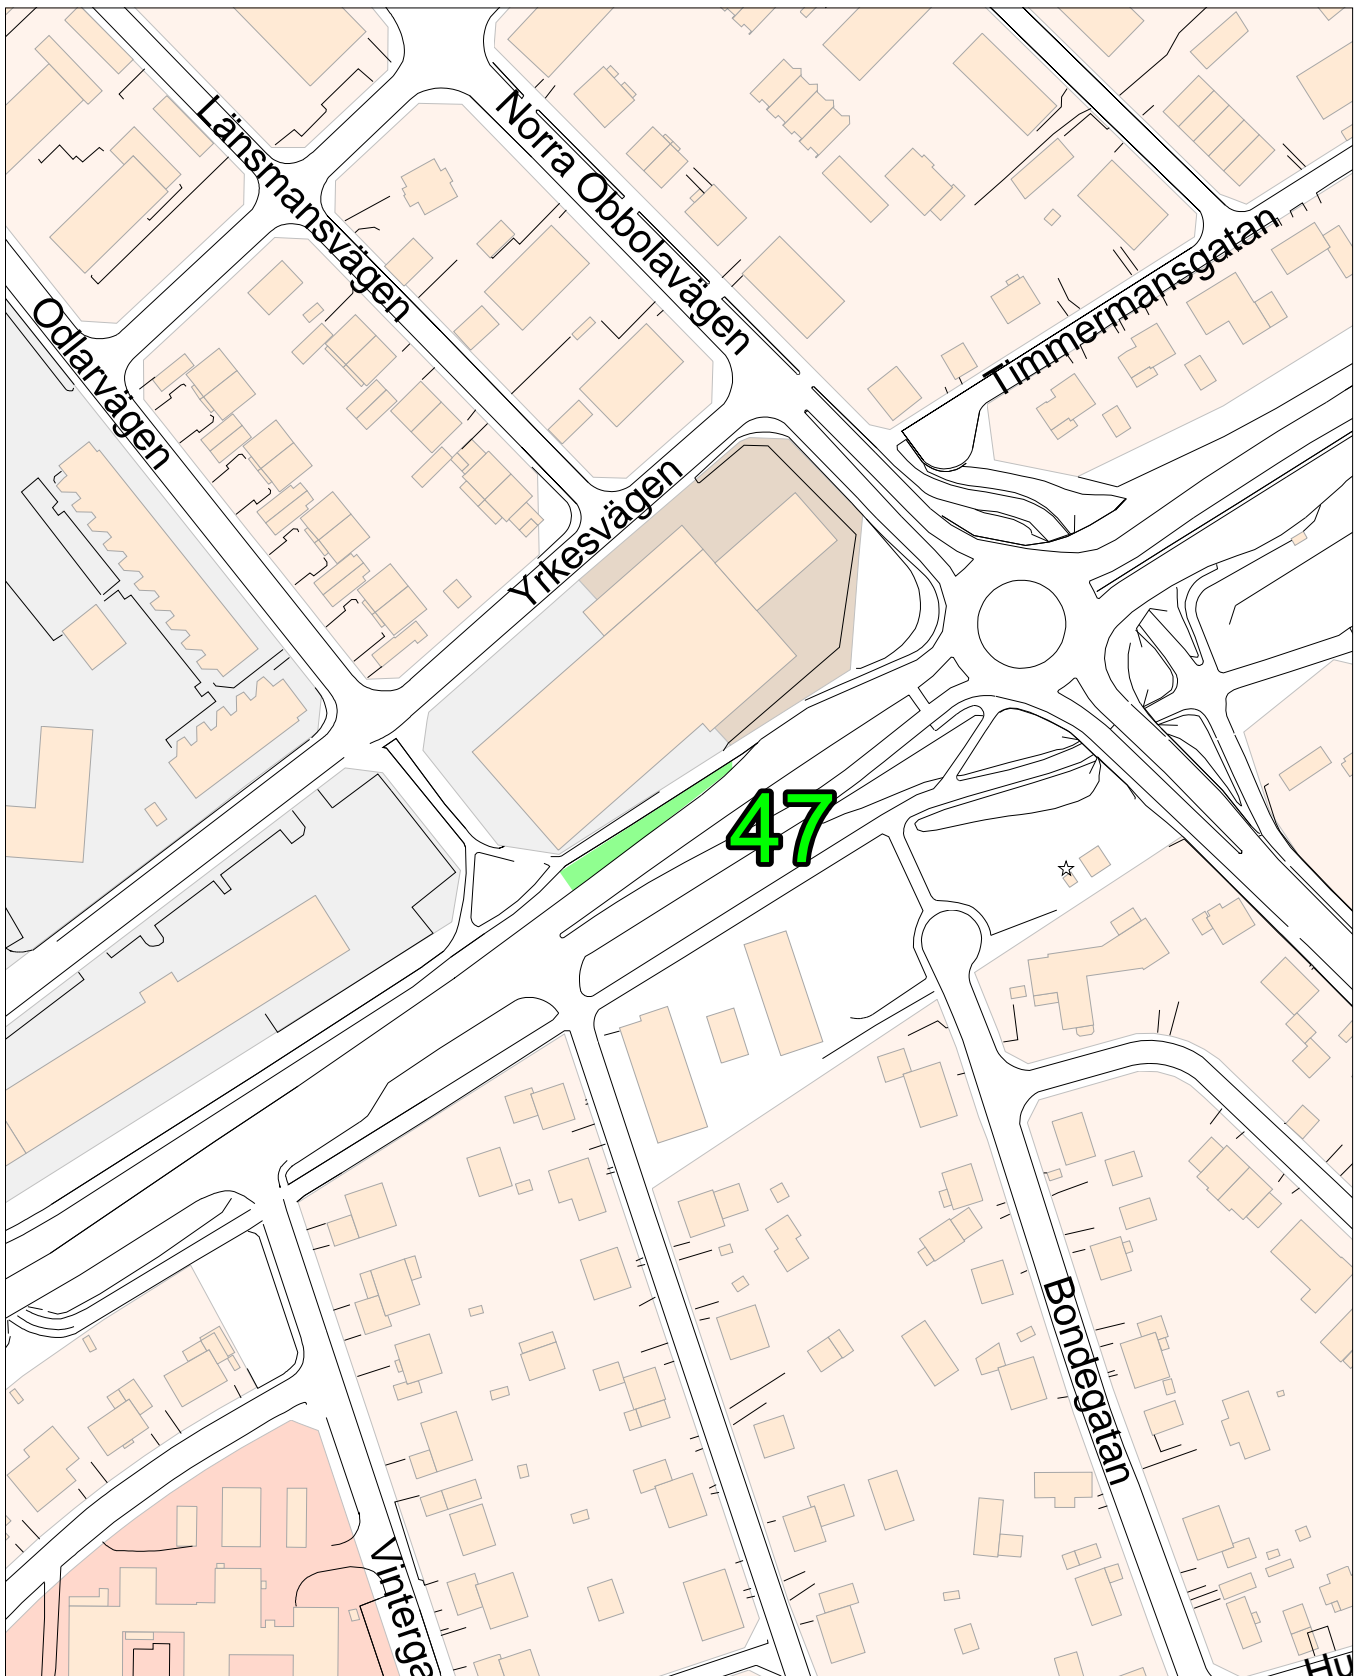

20 m

**Valaffischeringsplatser
Umeå kommun
Gator och parker
2017-03-21**