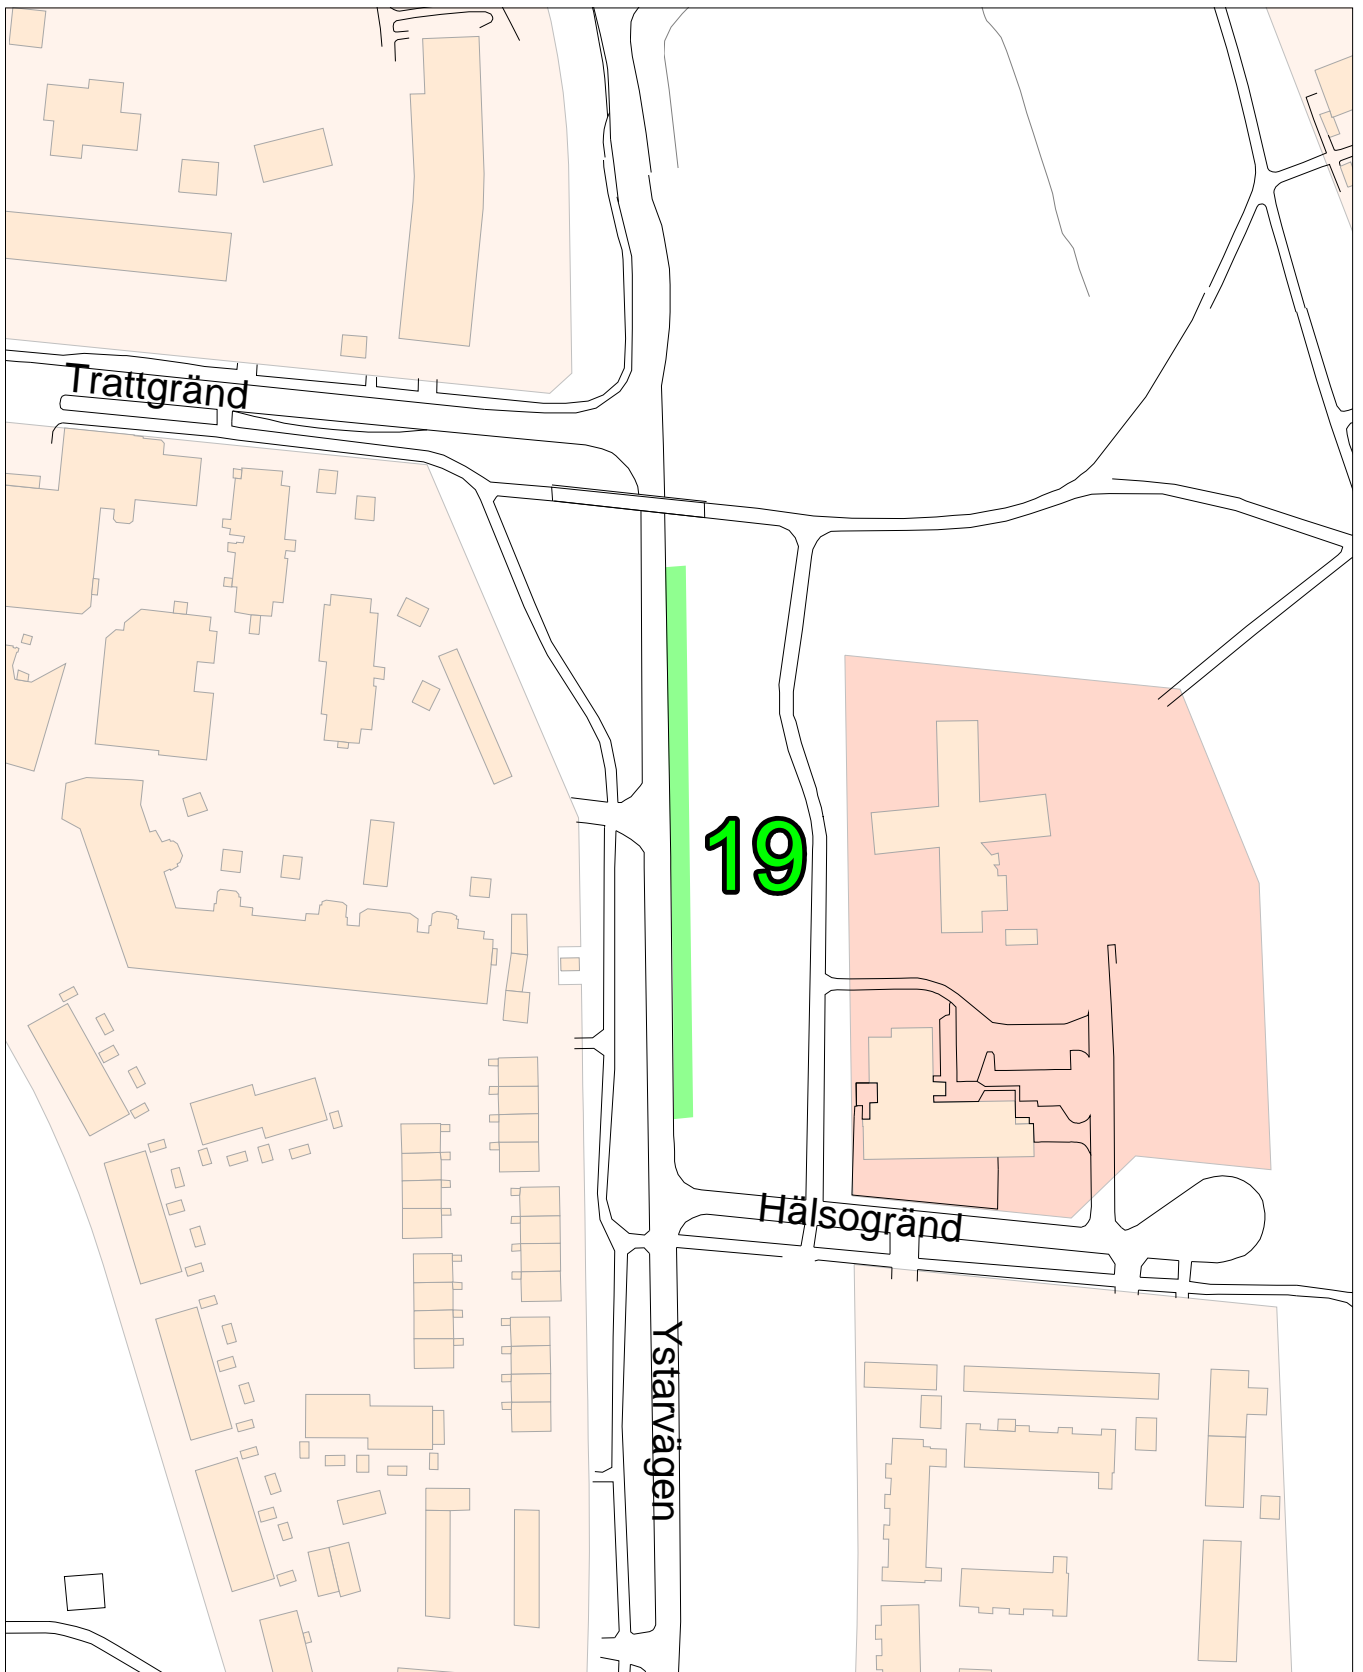

20 m

---

**Valaffischeringsplatser  
Umeå kommun  
Gator och parker  
2017-03-20**

20 m

**Valaffischeringsplatser  
Umeå kommun  
Gator och parker  
2017-03-20**

20 m

**Valaffischeringsplatser  
Umeå kommun  
Gator och parker  
2017-03-20**