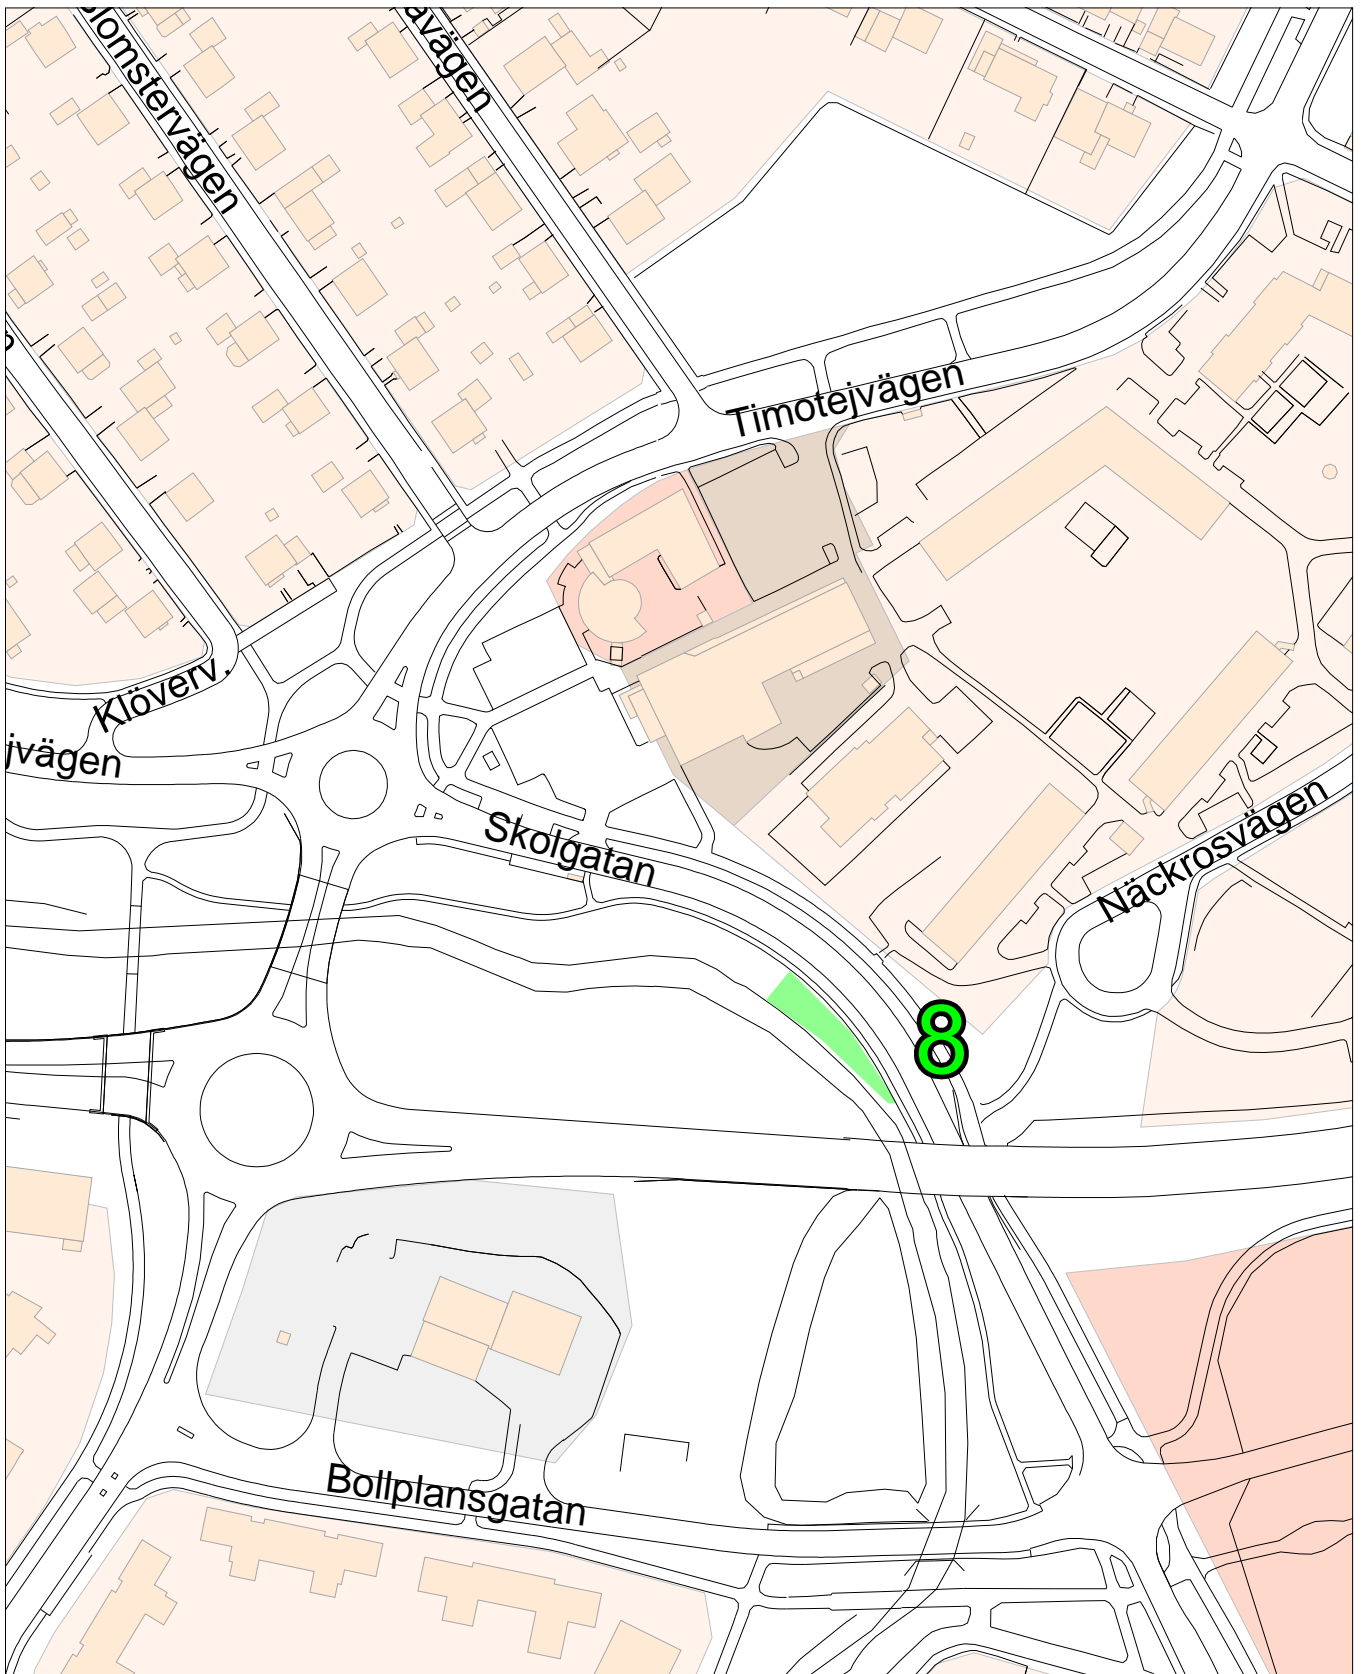

20 m

**Valaffischeringsplatser
Umeå kommun
Gator och parker
2017-03-20**