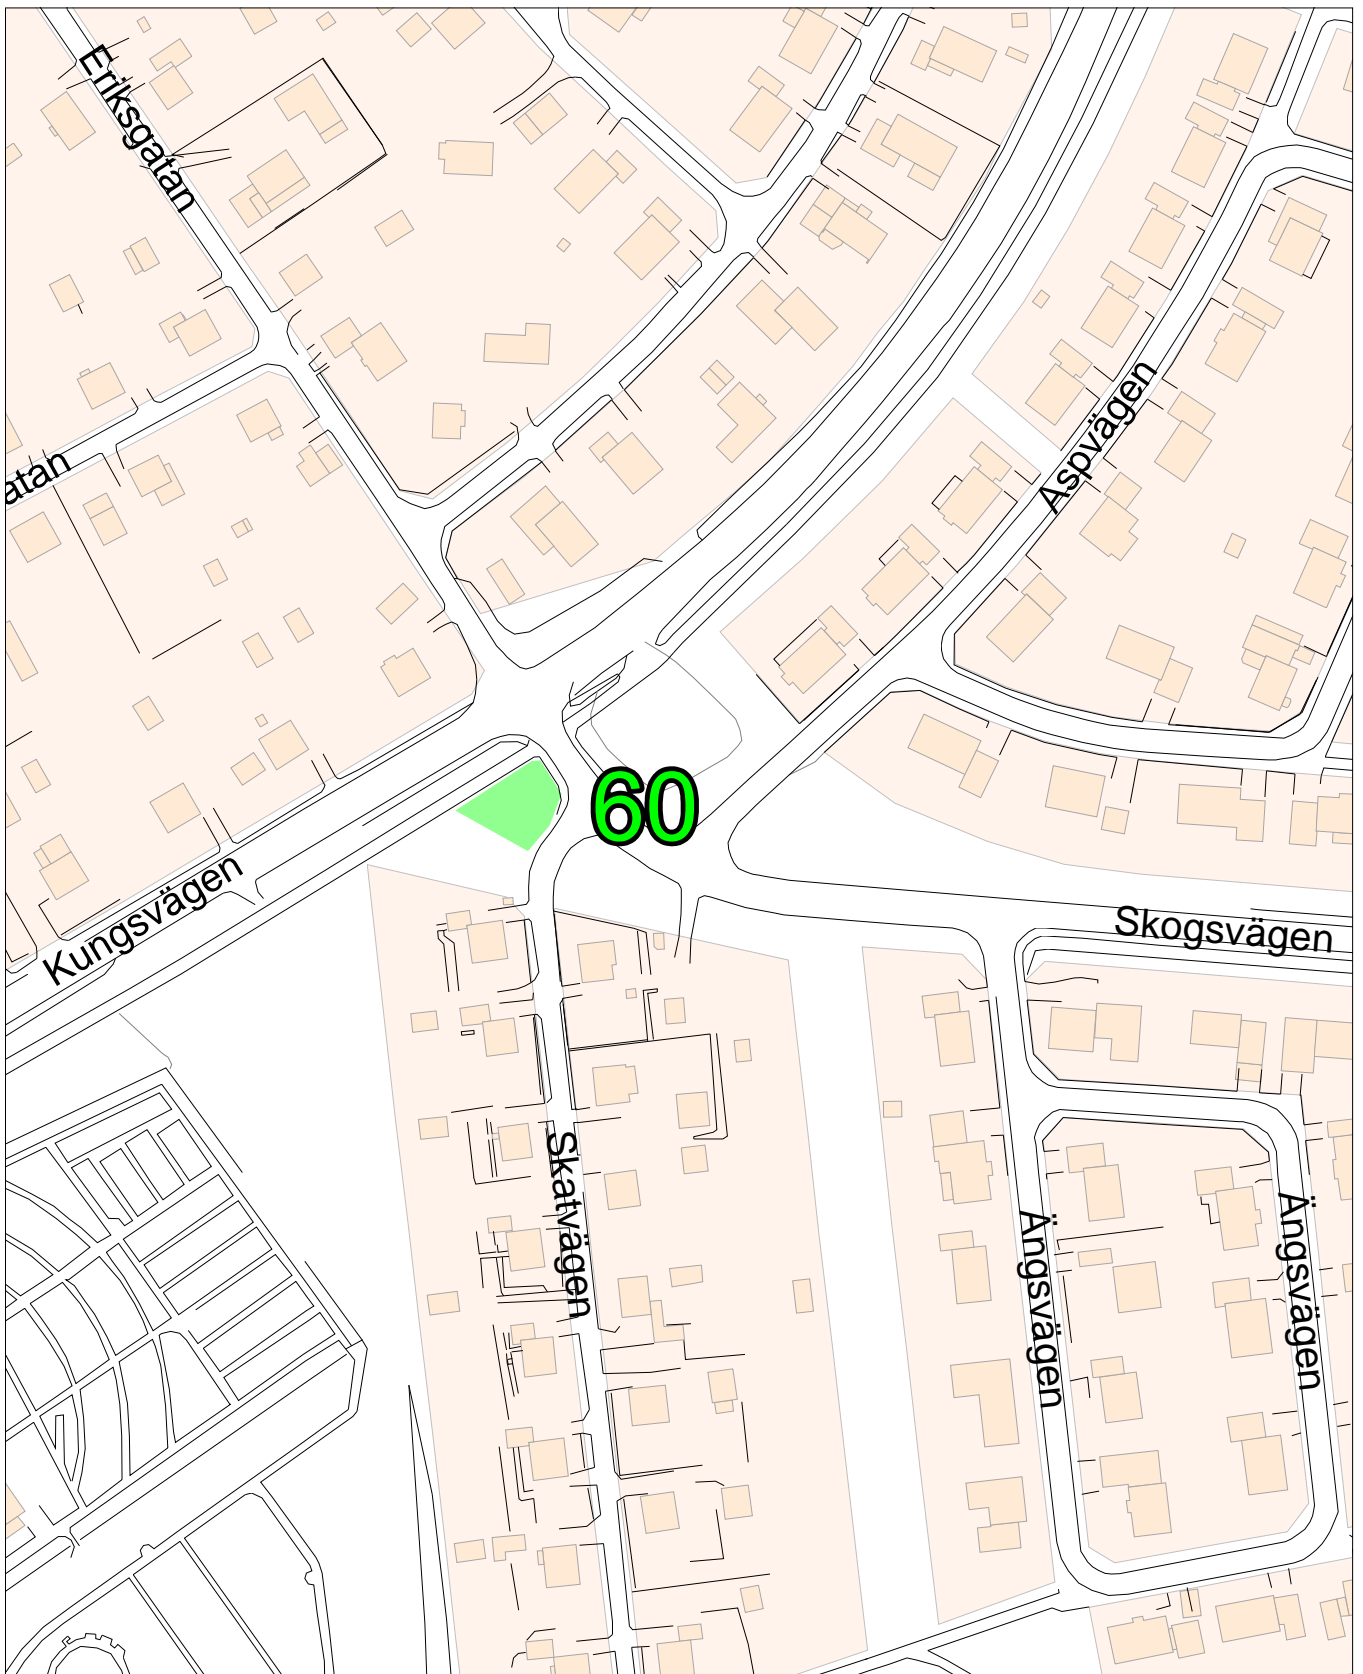

20 m

**Valaffischeringsplatser  
Umeå kommun  
Gator och parker  
2017-03-22**

20 m

**Valaffischeringsplatser  
Umeå kommun  
Gator och parker  
2017-03-22**

20 m

**Valaffischeringsplatser  
Umeå kommun  
Gator och parker  
2017-03-22**