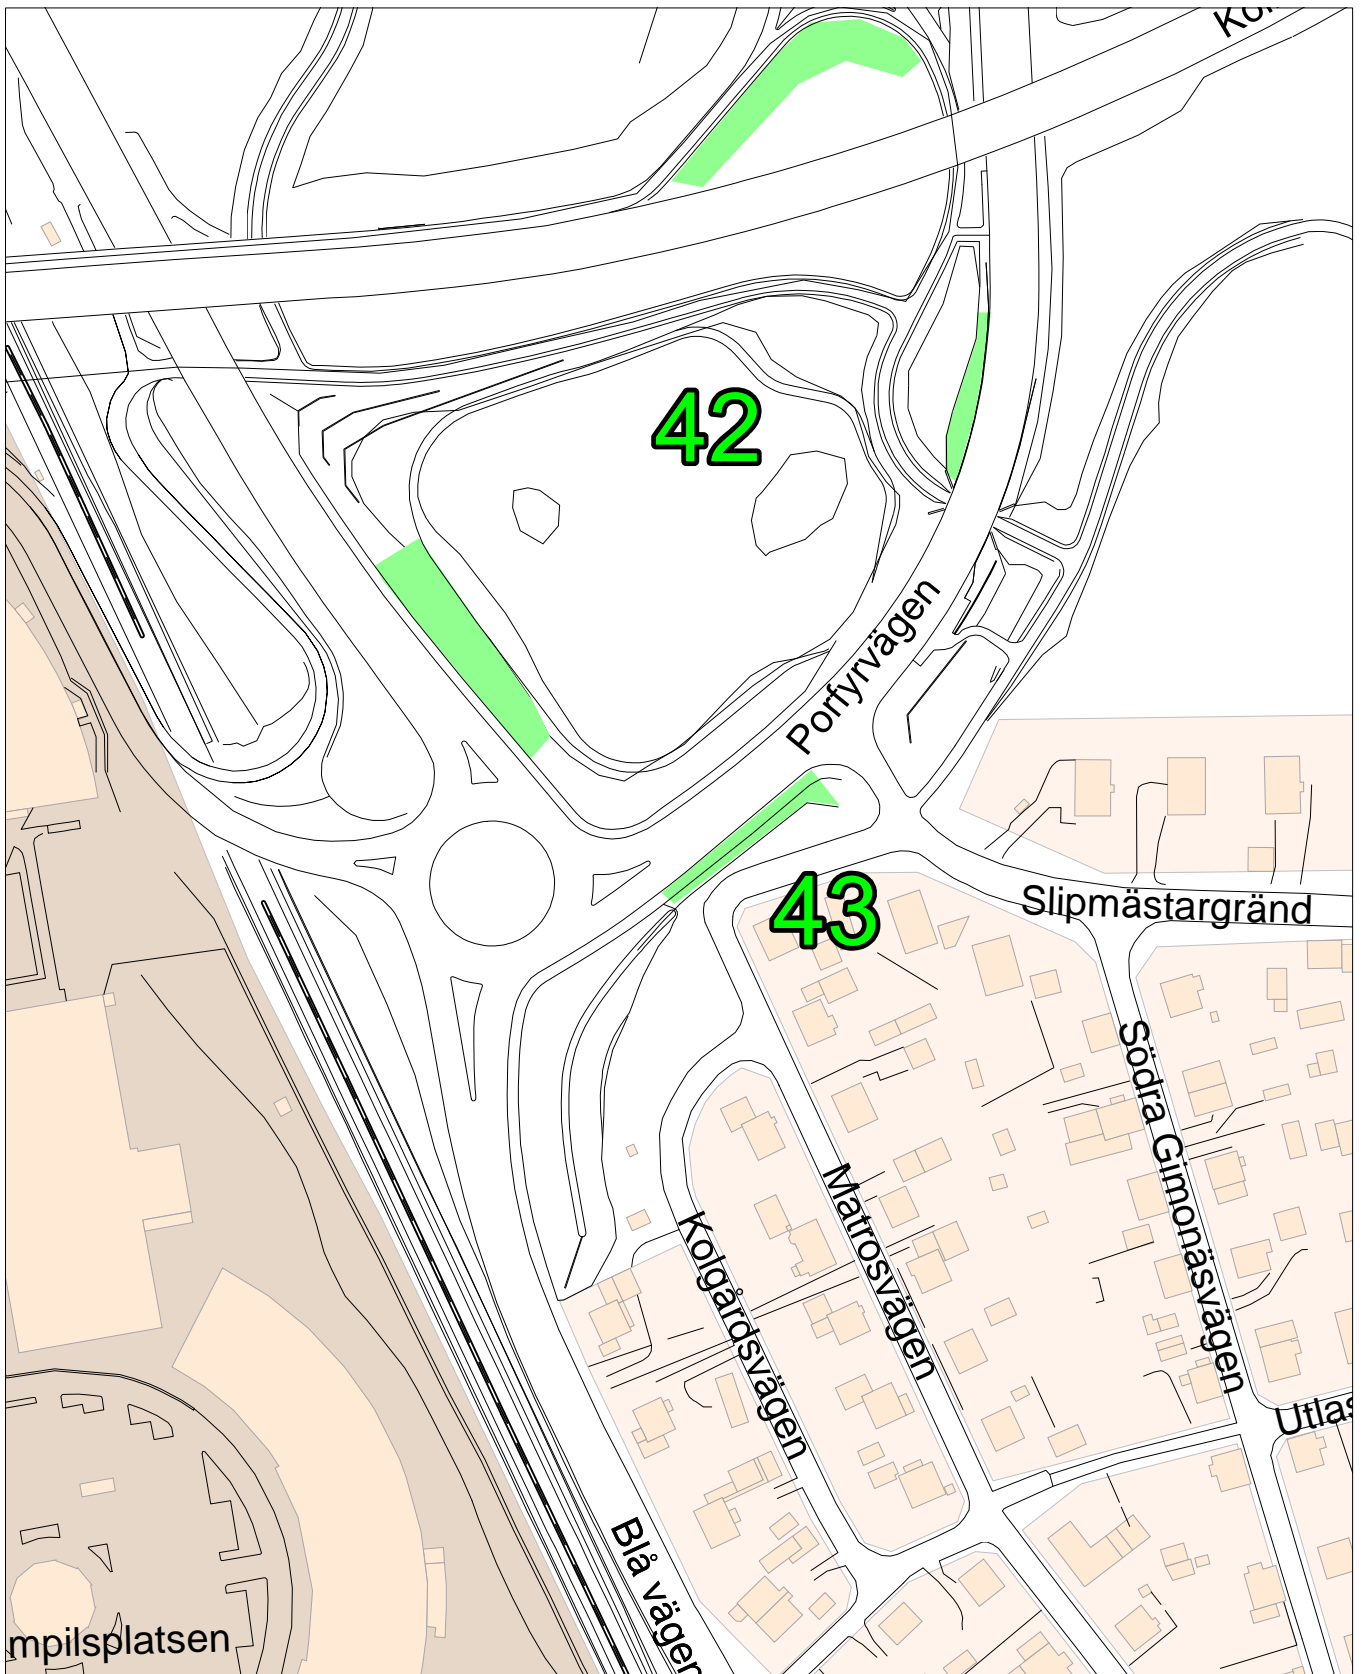

20 m

**Valaffischeringsplatser  
Umeå kommun  
Gator och parker  
2017-03-21**

20 m

**Valaffischeringsplatser  
Umeå kommun  
Gator och parker  
2017-03-21**

20 m

**Valaffischeringsplatser  
Umeå kommun  
Gator och parker  
2017-03-21**