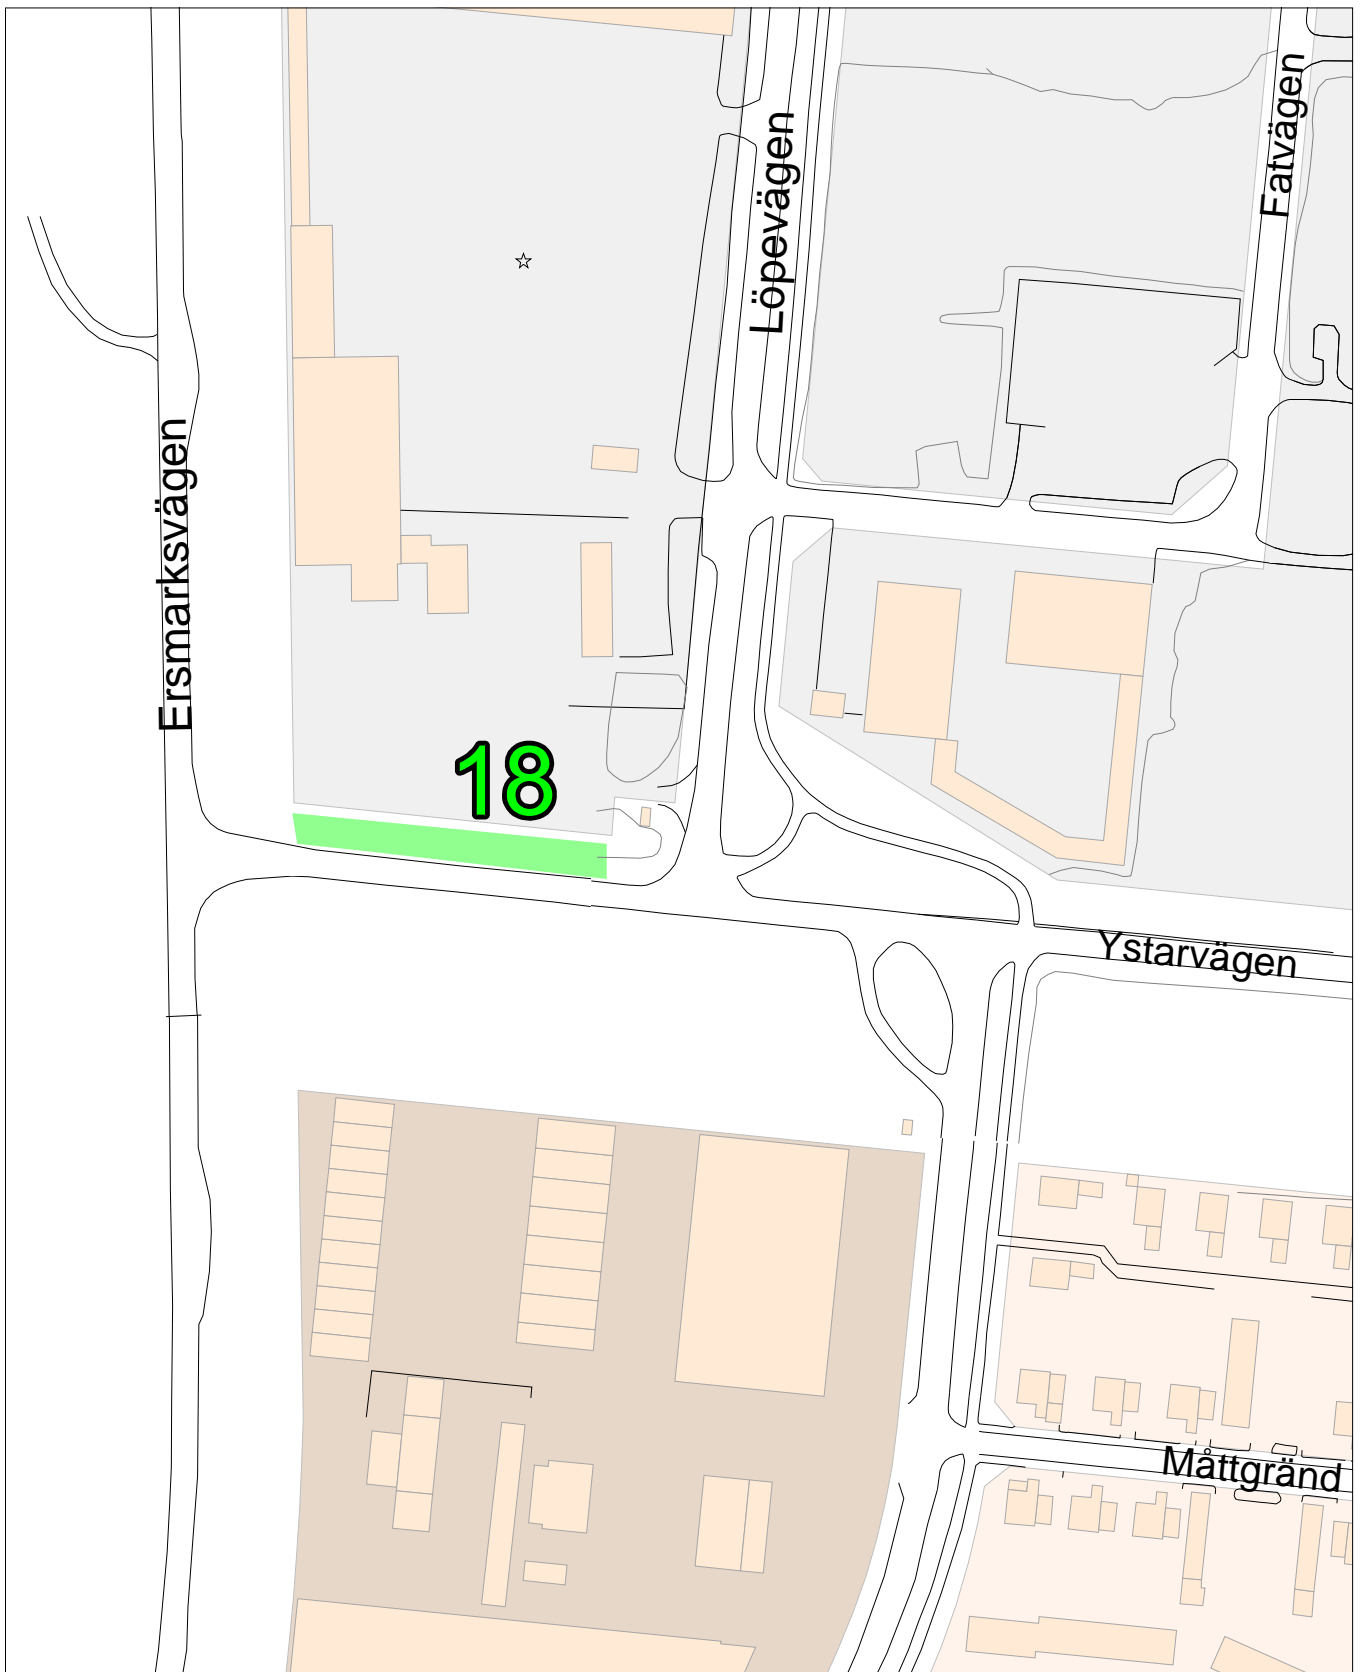

20 m

---

**Valaffischeringsplatser  
Umeå kommun  
Gator och parker  
2017-03-20**

20 m

**Valaffischeringsplatser  
Umeå kommun  
Gator och parker  
2017-03-20**

20 m

**Valaffischeringsplatser  
Umeå kommun  
Gator och parker  
2017-03-20**