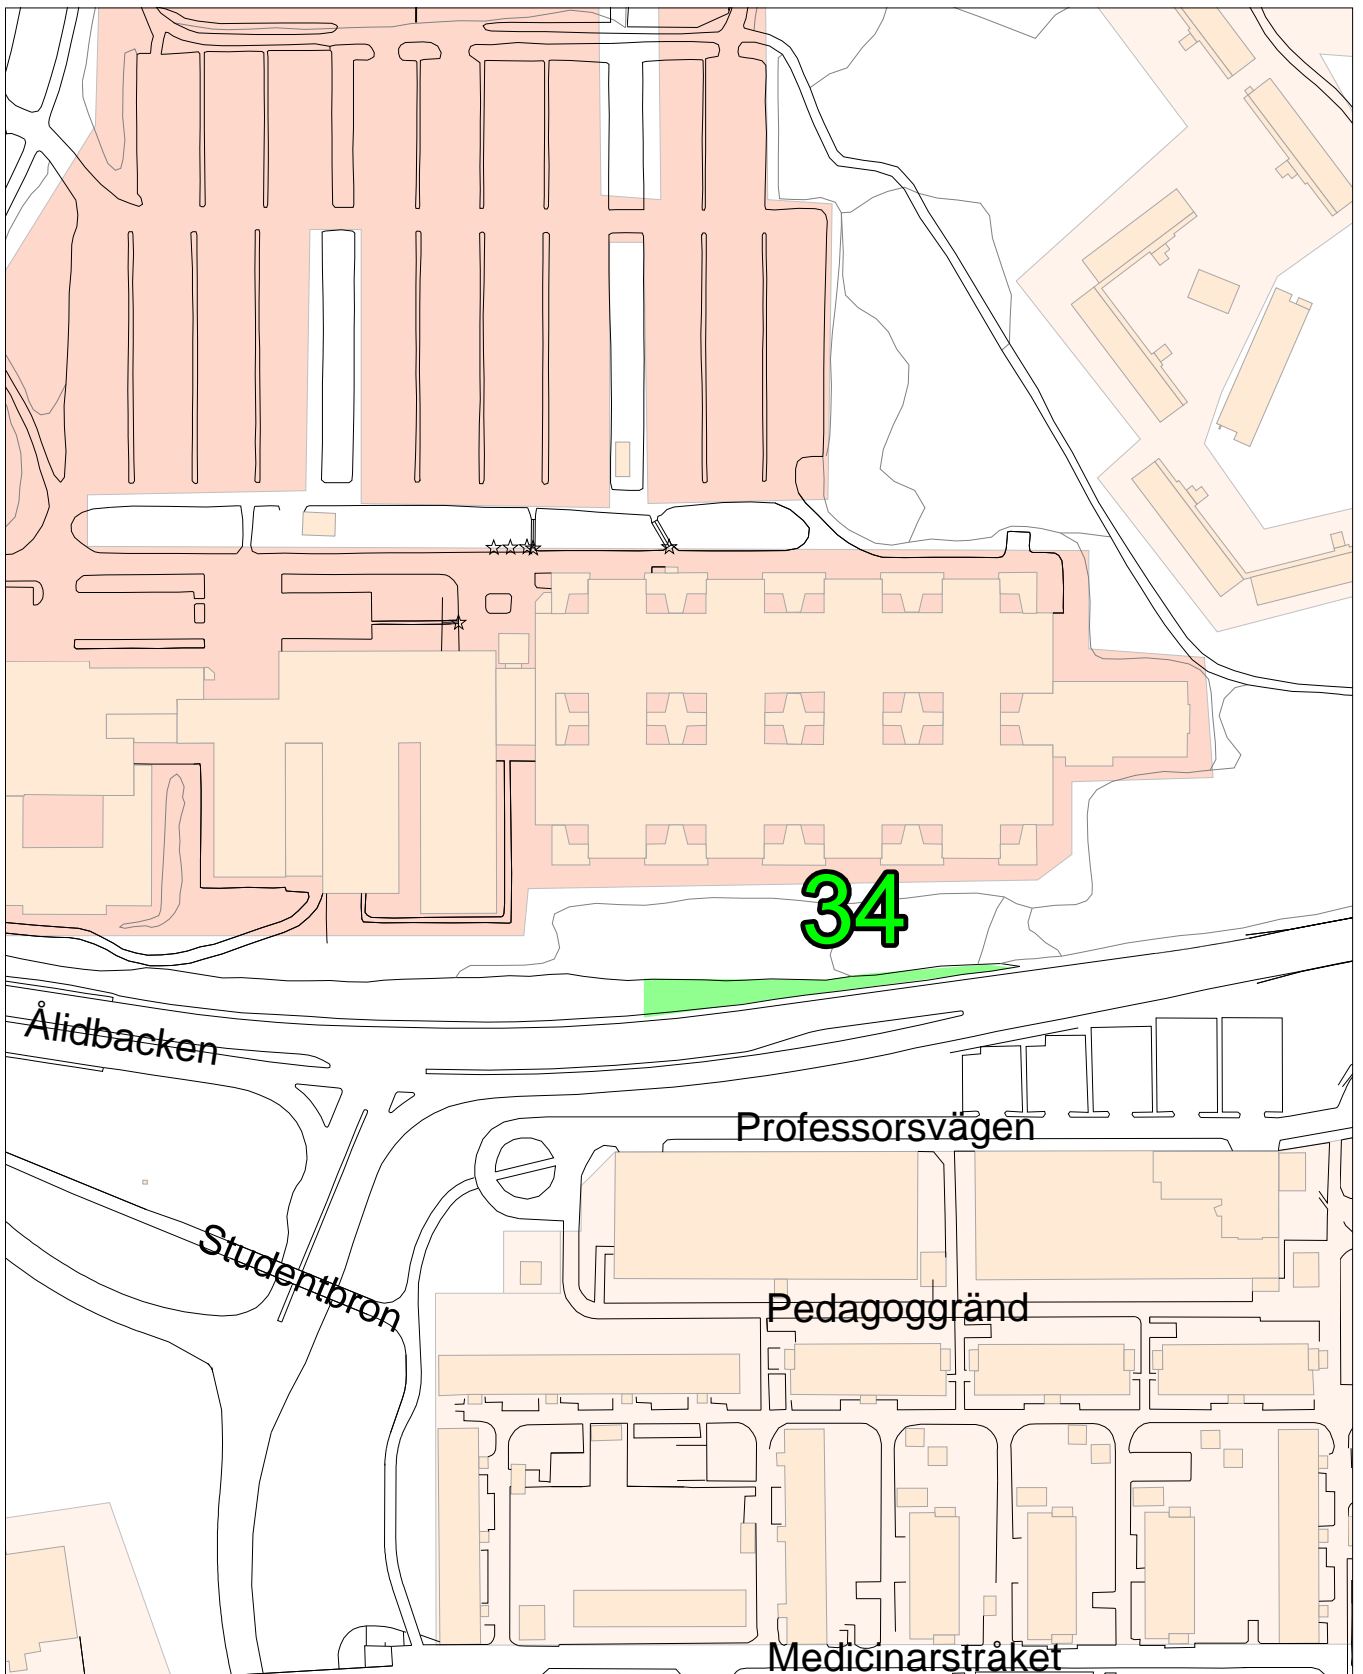

20 m

**Valaffischeringsplatser  
Umeå kommun  
Gator och parker  
2017-03-21**

20 m

**Valaffischeringsplatser  
Umeå kommun  
Gator och parker  
2017-03-21**

20 m

**Valaffischeringsplatser  
Umeå kommun  
Gator och parker  
2017-03-21**