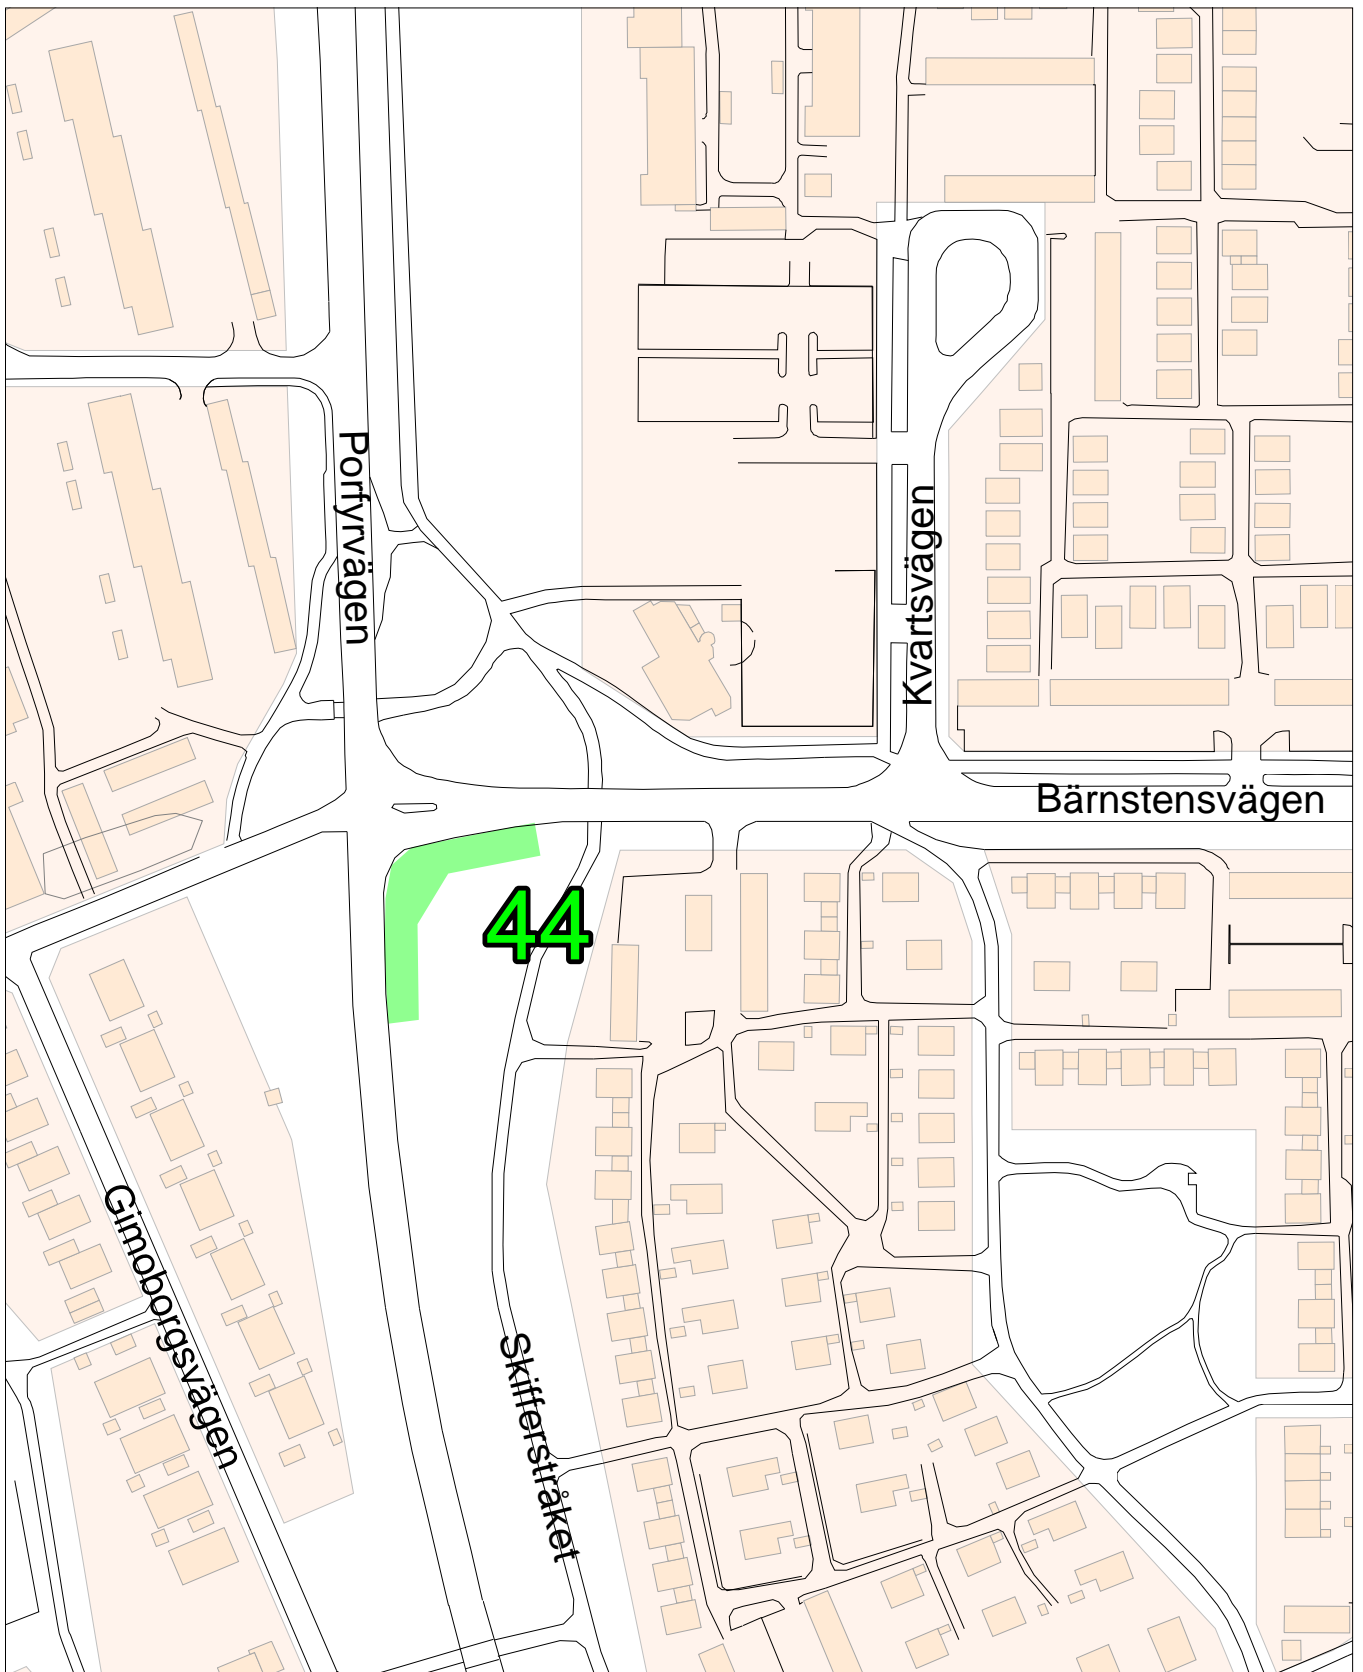

20 m

**Valaffischeringsplatser
Umeå kommun
Gator och parker
2017-03-21**