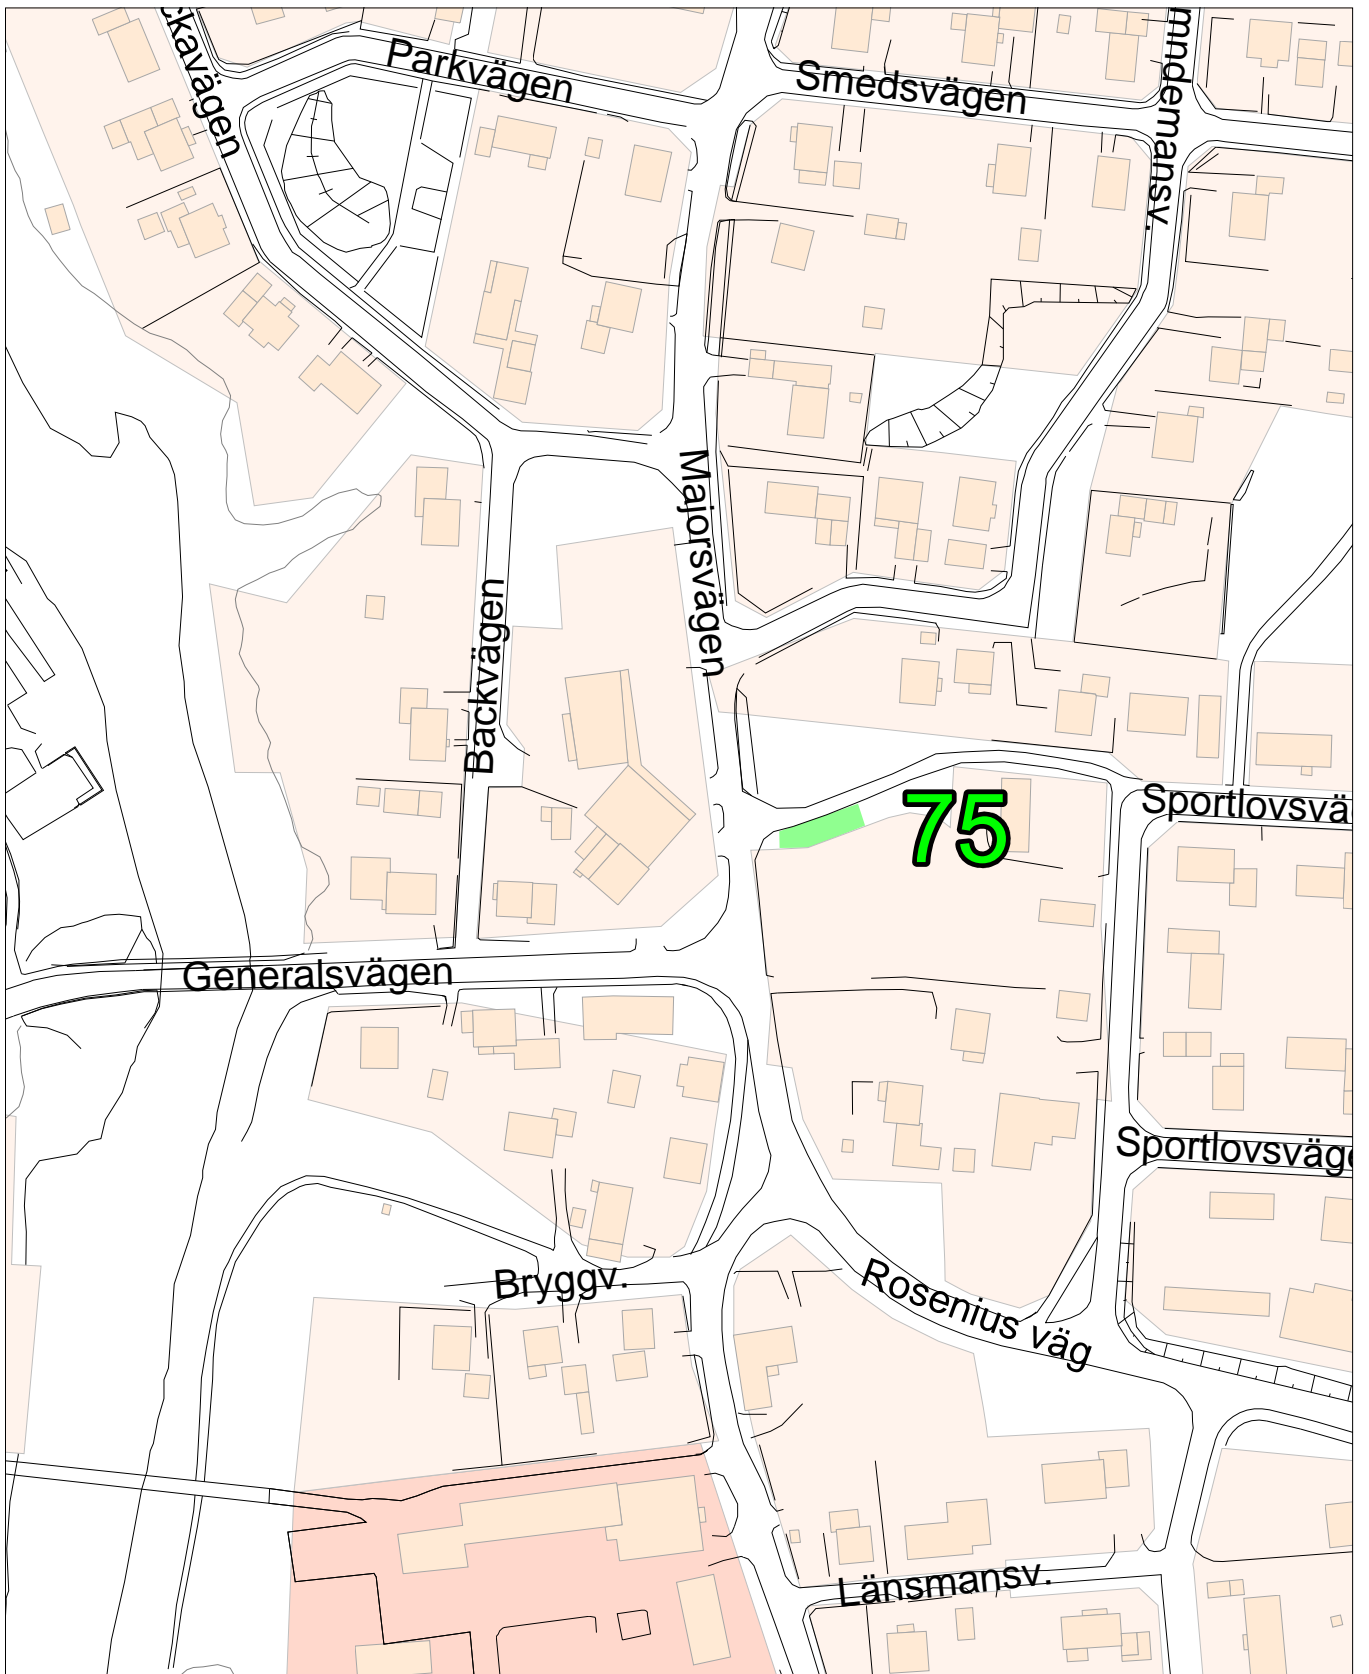

20 m

**Valaffischeringsplatser  
Umeå kommun  
Gator och parker  
2017-03-22**

20 m

**Valaffischeringsplatser  
Umeå kommun  
Gator och parker  
2017-03-22**

20 m

**Valaffischeringsplatser  
Umeå kommun  
Gator och parker  
2017-03-22**