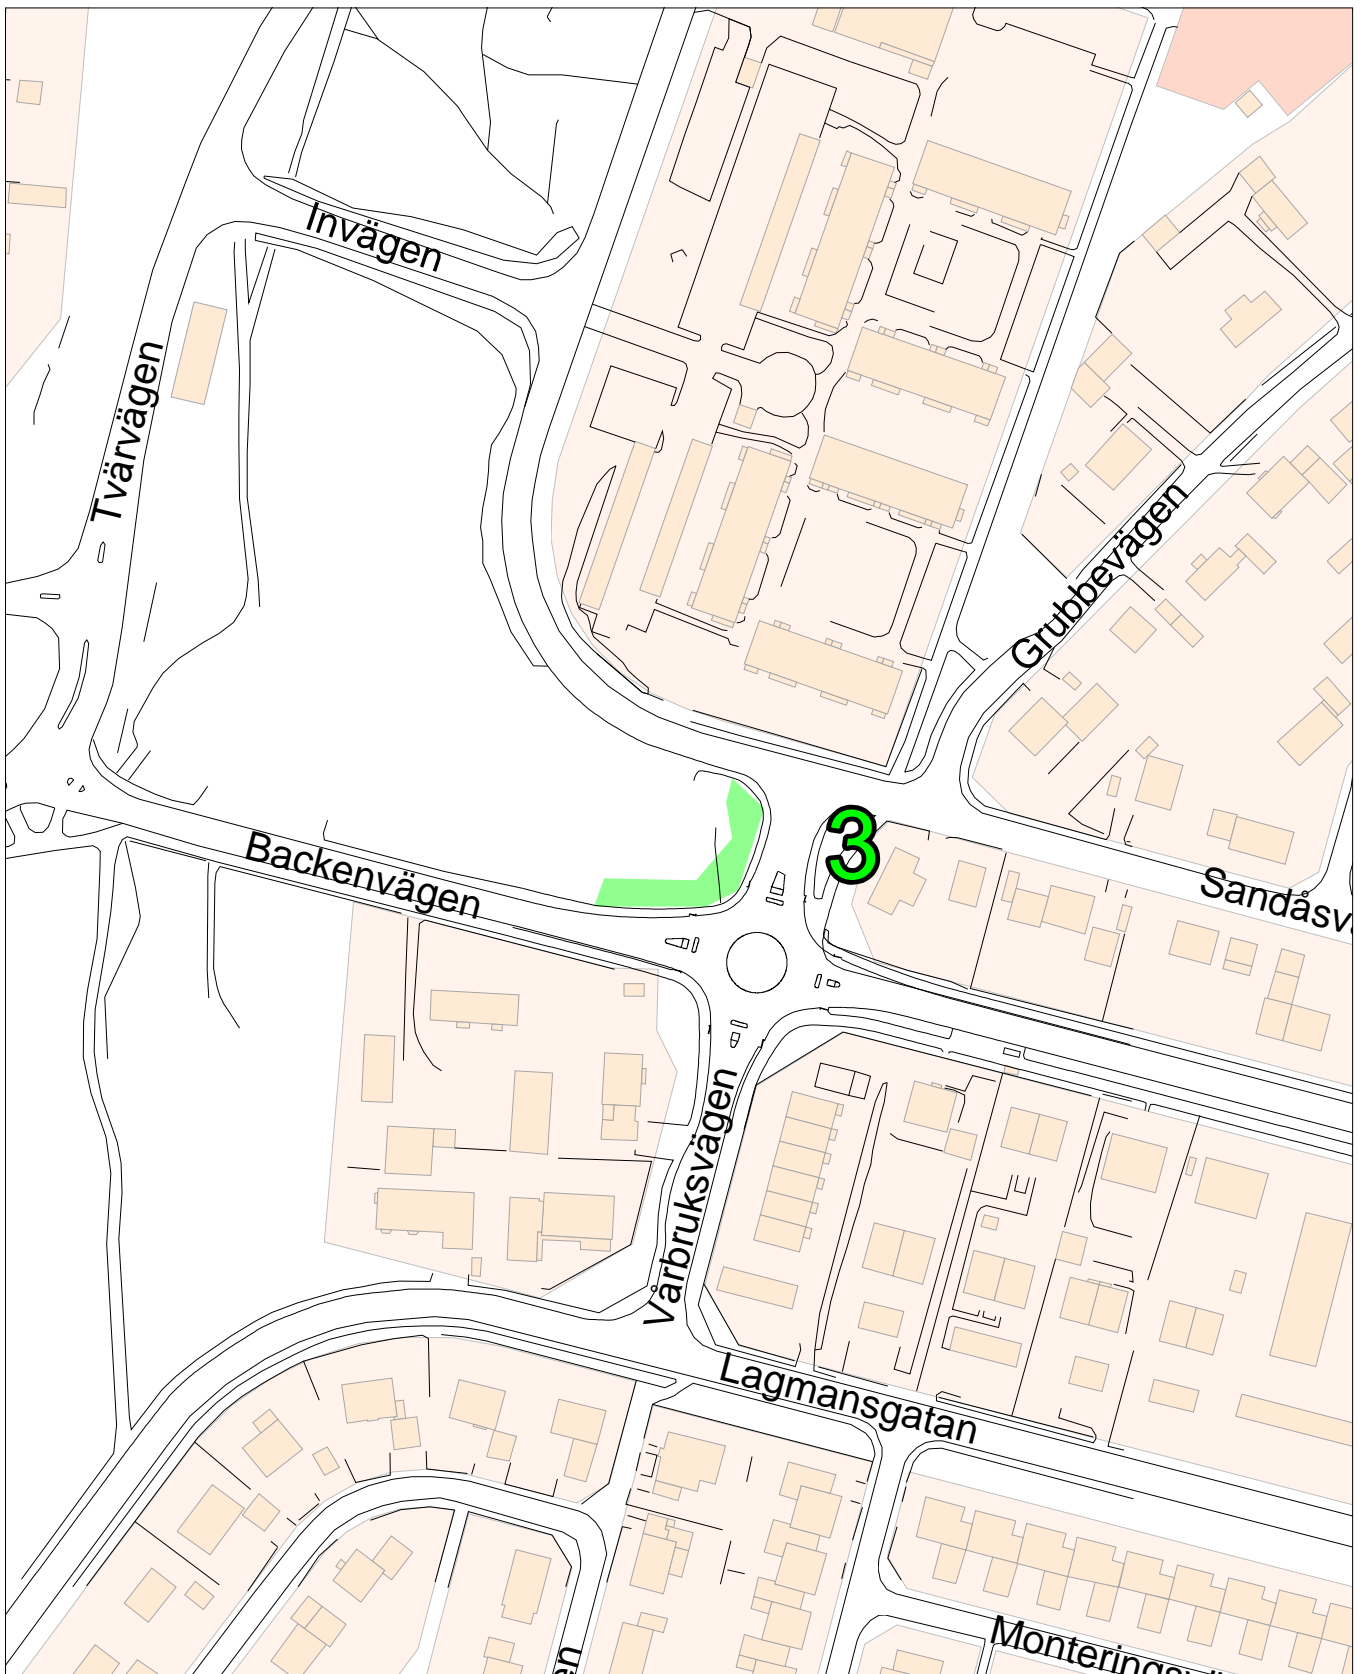

20 m

**Valaffischeringsplatser  
Umeå kommun  
Gator och parker  
2017-03-20**

20 m

**Valaffischeringsplatser  
Umeå kommun  
Gator och parker  
2017-03-20**

20 m

**Valaffischeringsplatser  
Umeå kommun  
Gator och parker  
2017-03-20**