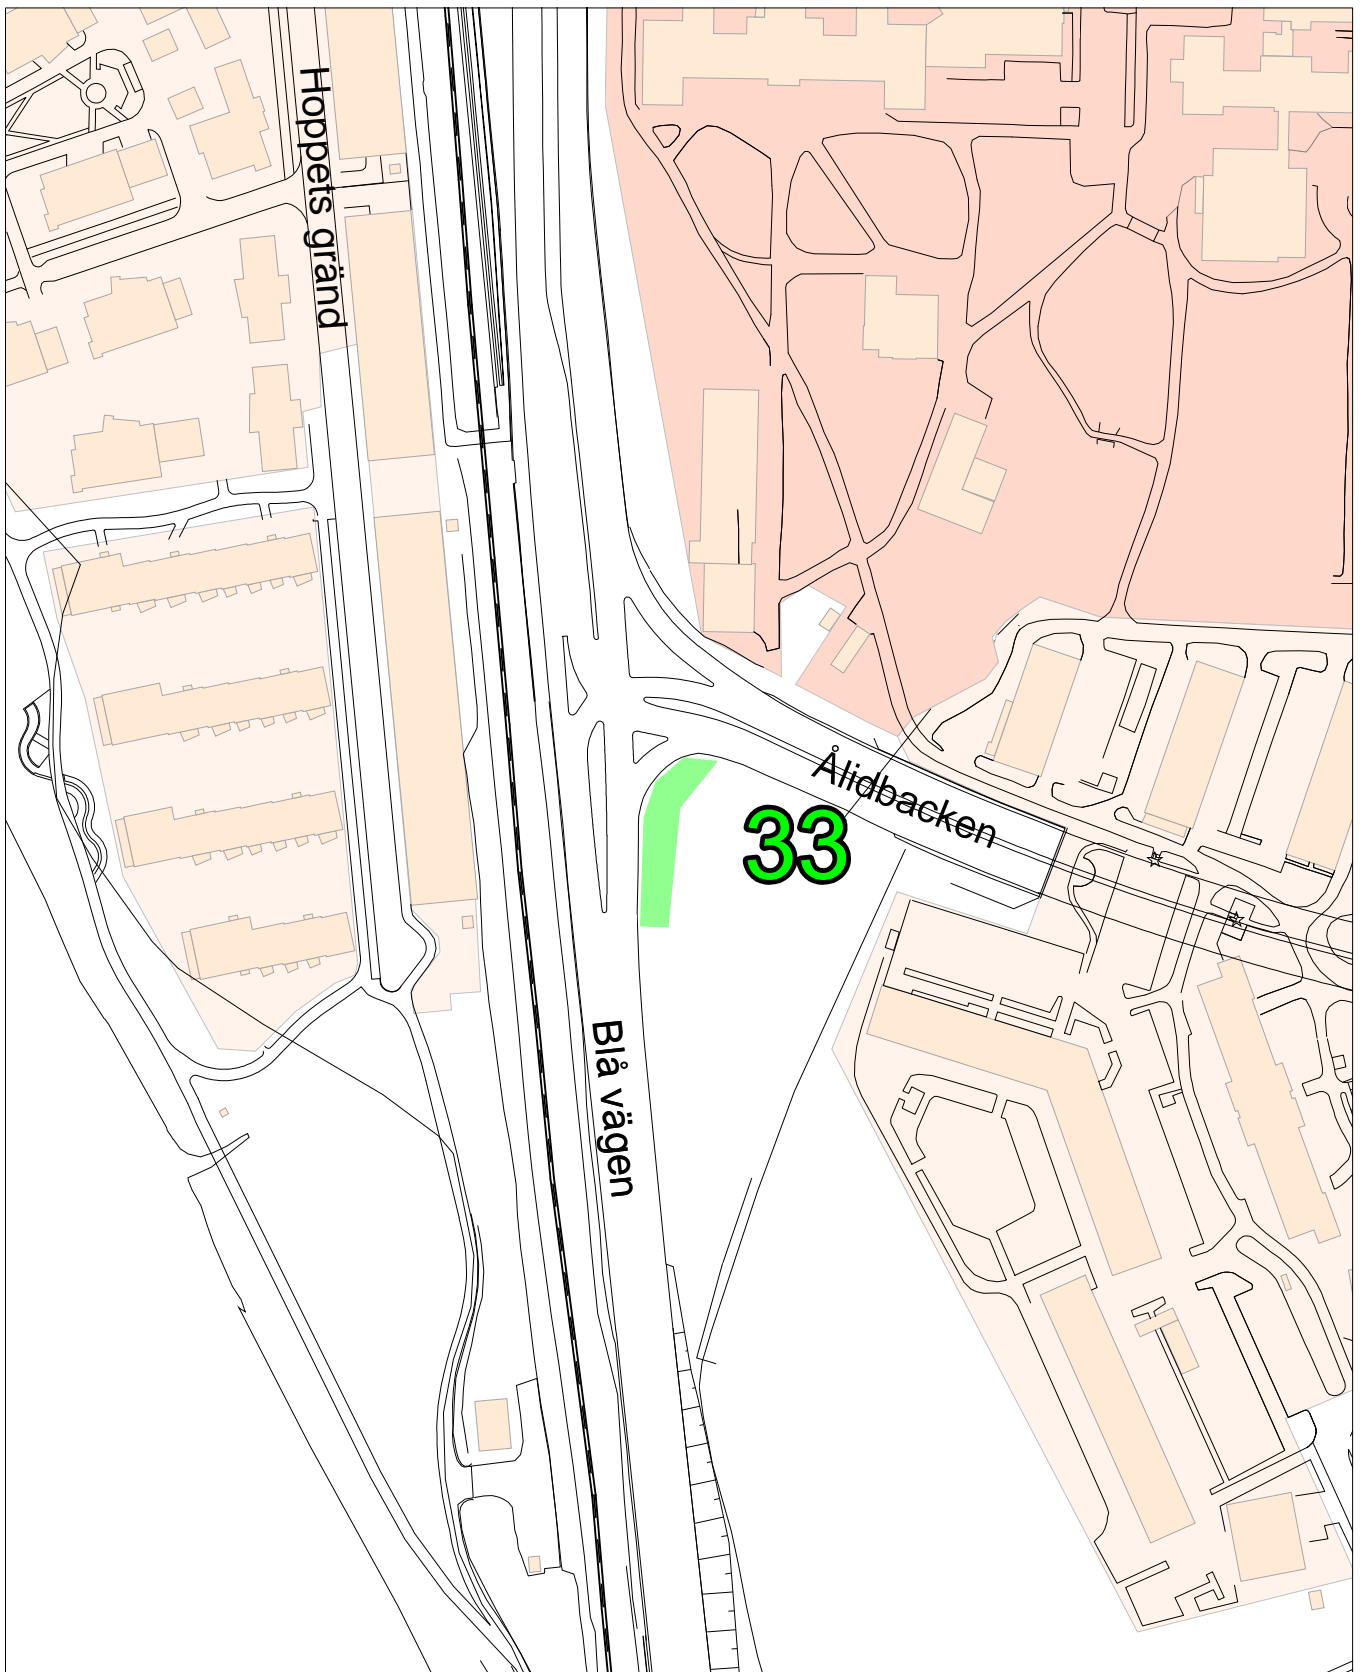

20 m

**Valaffischeringsplatser  
Umeå kommun  
Gator och parker  
2017-03-21**

20 m

**Valaffischeringsplatser  
Umeå kommun  
Gator och parker  
2017-03-21**

20 m

**Valaffischeringsplatser  
Umeå kommun  
Gator och parker  
2017-03-21**