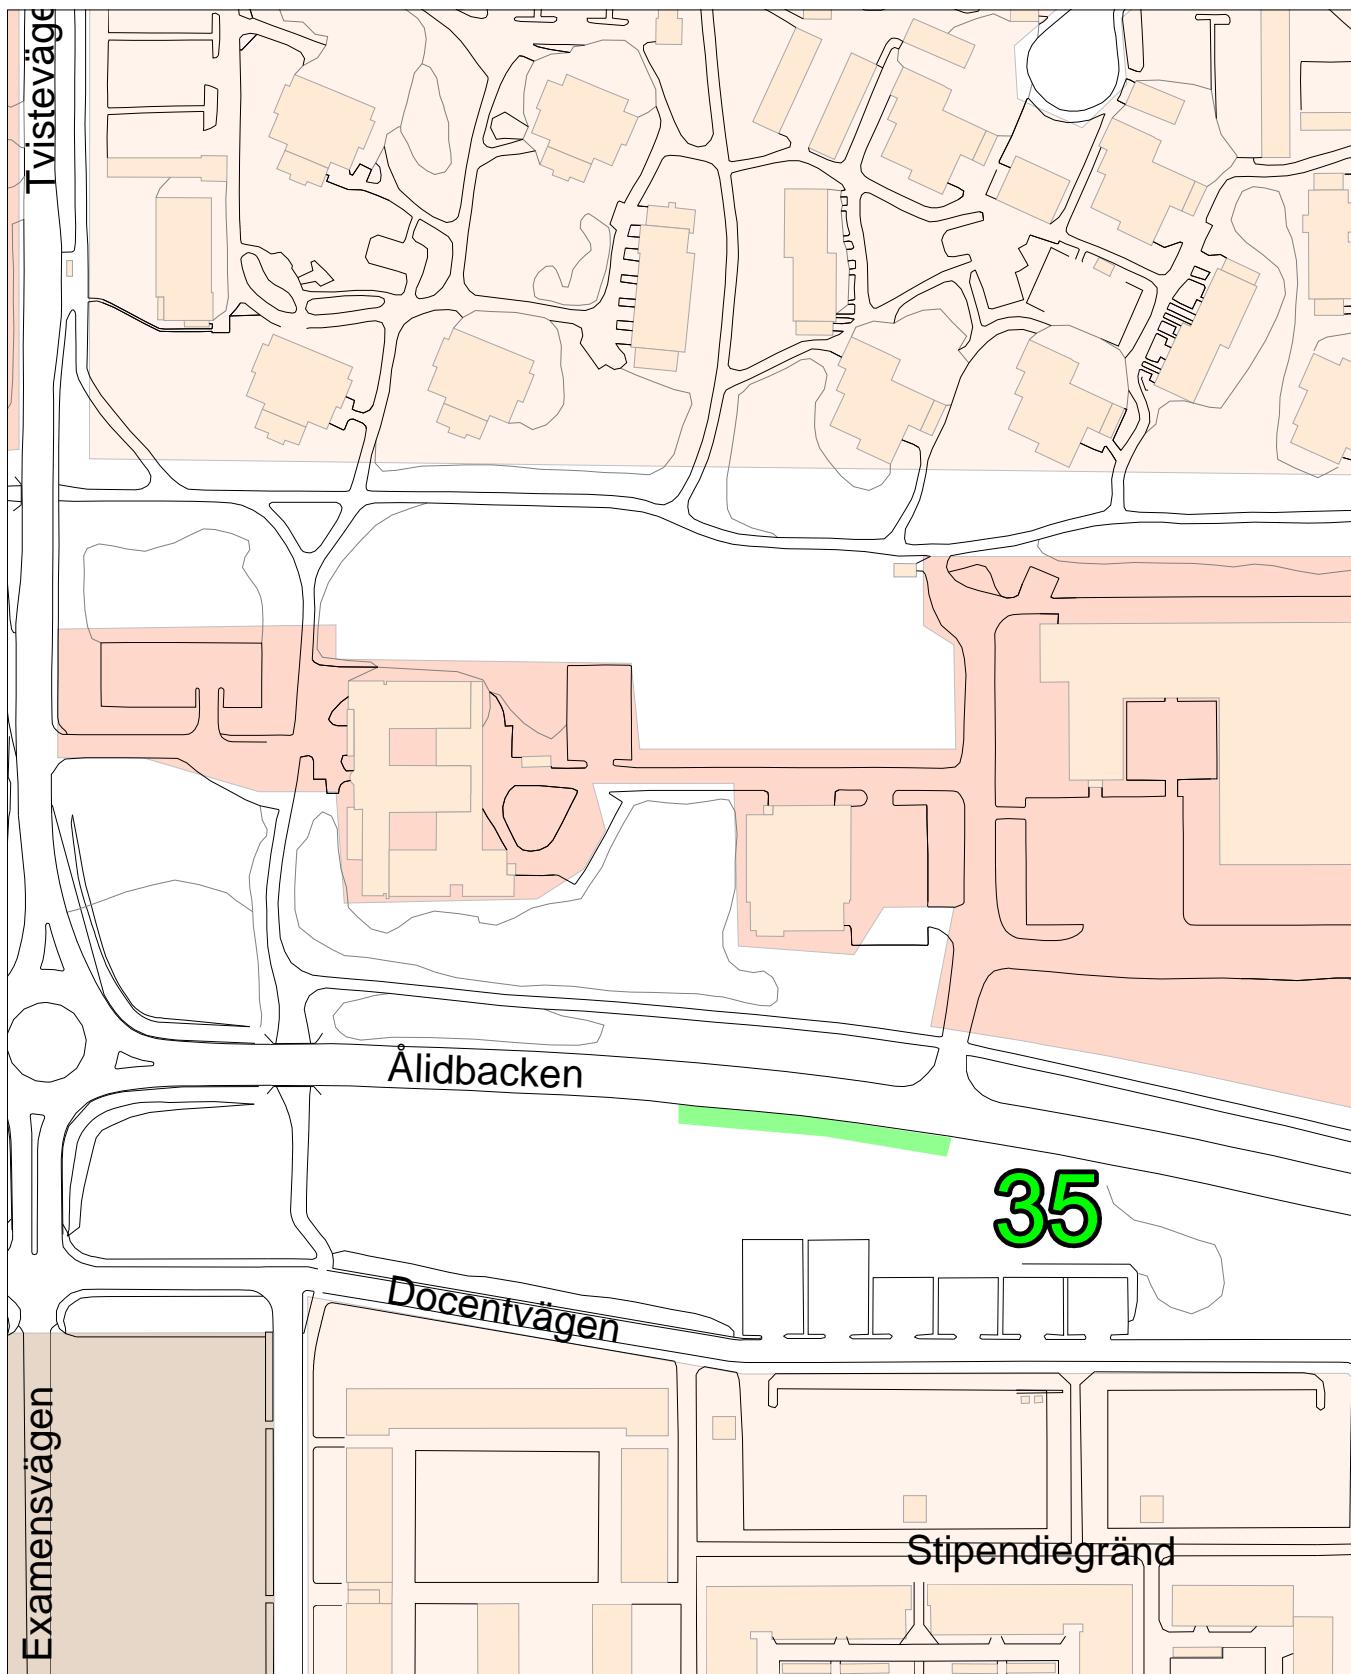

20 m

**Valaffischeringsplatser
Umeå kommun
Gator och parker
2017-03-21**