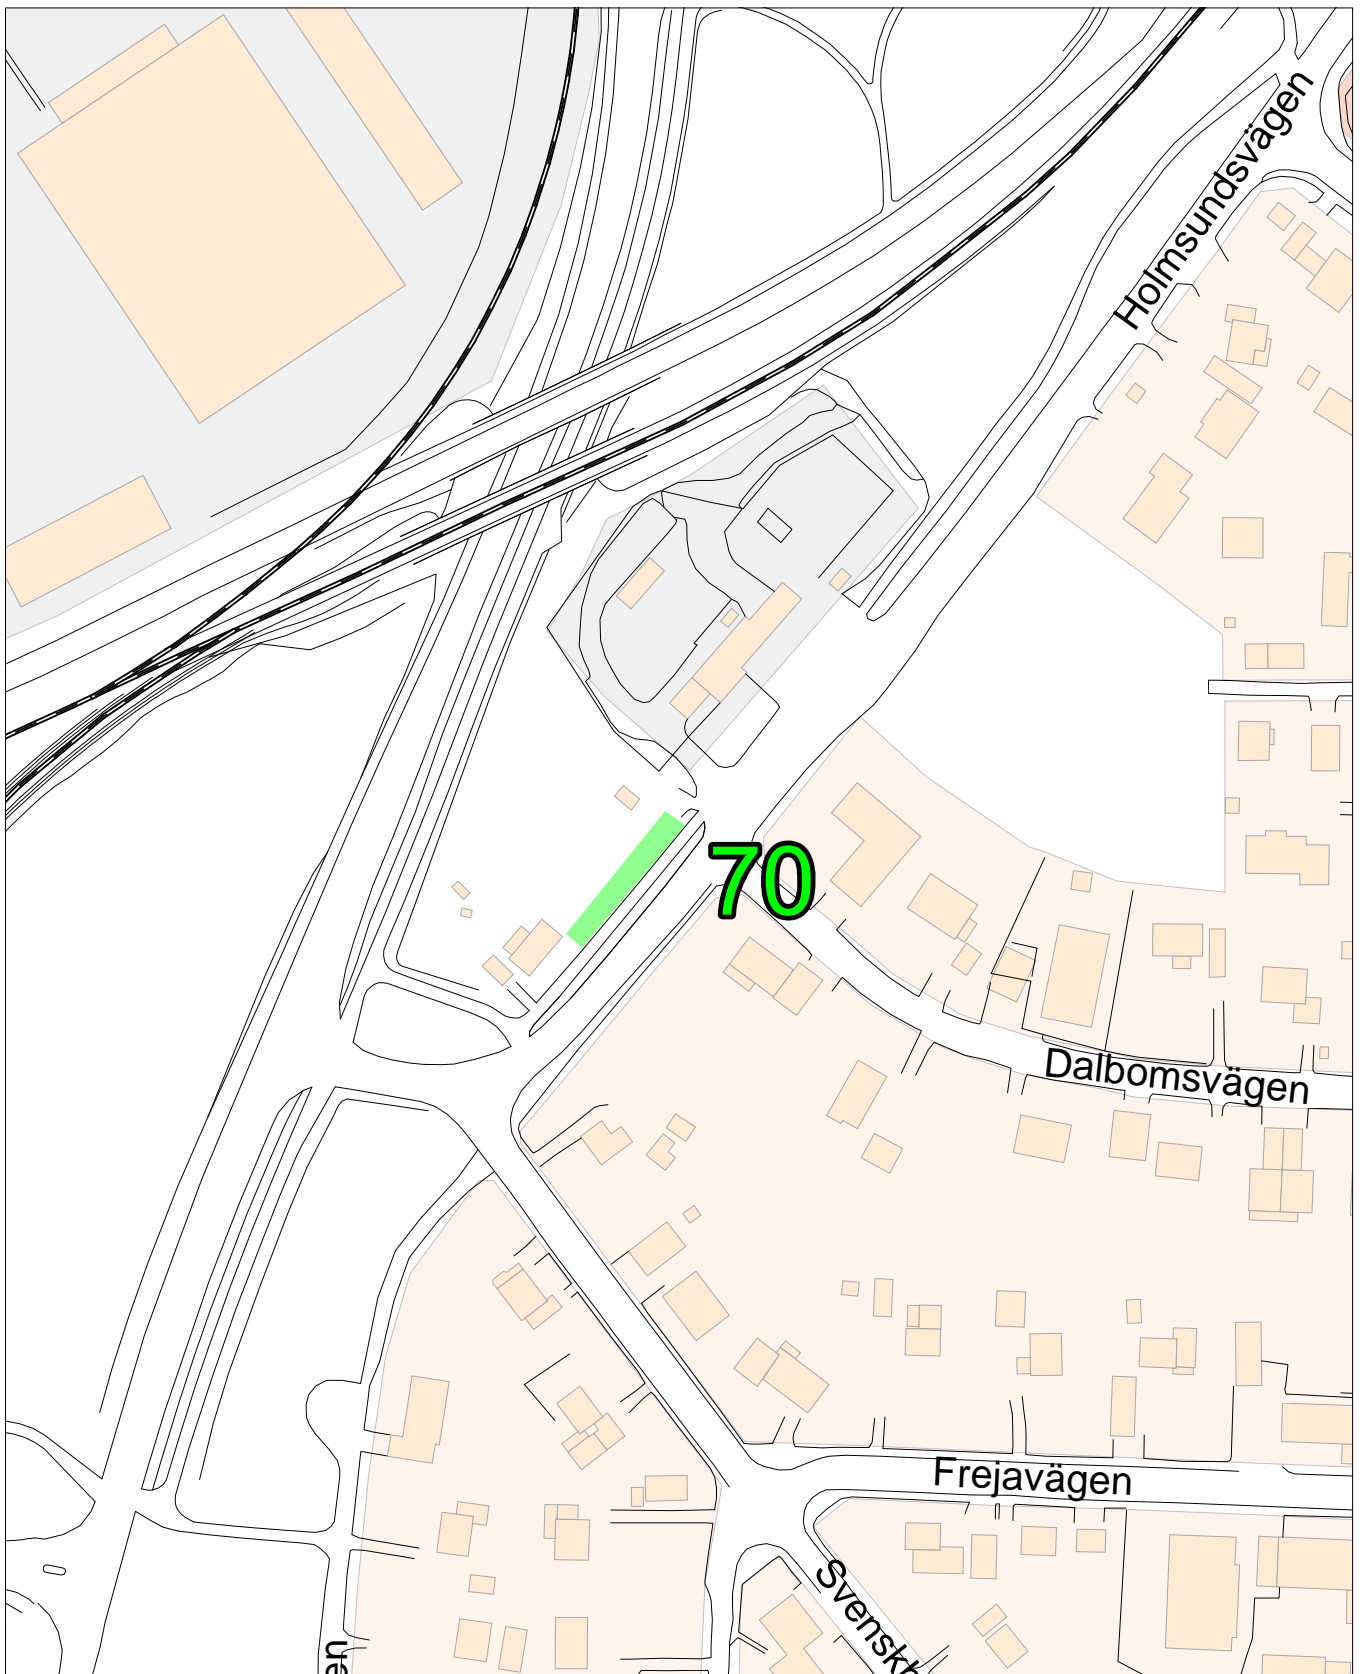

20 m  
—

**Valaffischeringsplatser  
Umeå kommun  
Gator och parker  
2017-03-22**

20 m

**Valaffischeringsplatser  
Umeå kommun  
Gator och parker  
2017-03-22**

20 m

**Valaffischeringsplatser  
Umeå kommun  
Gator och parker  
2017-03-22**