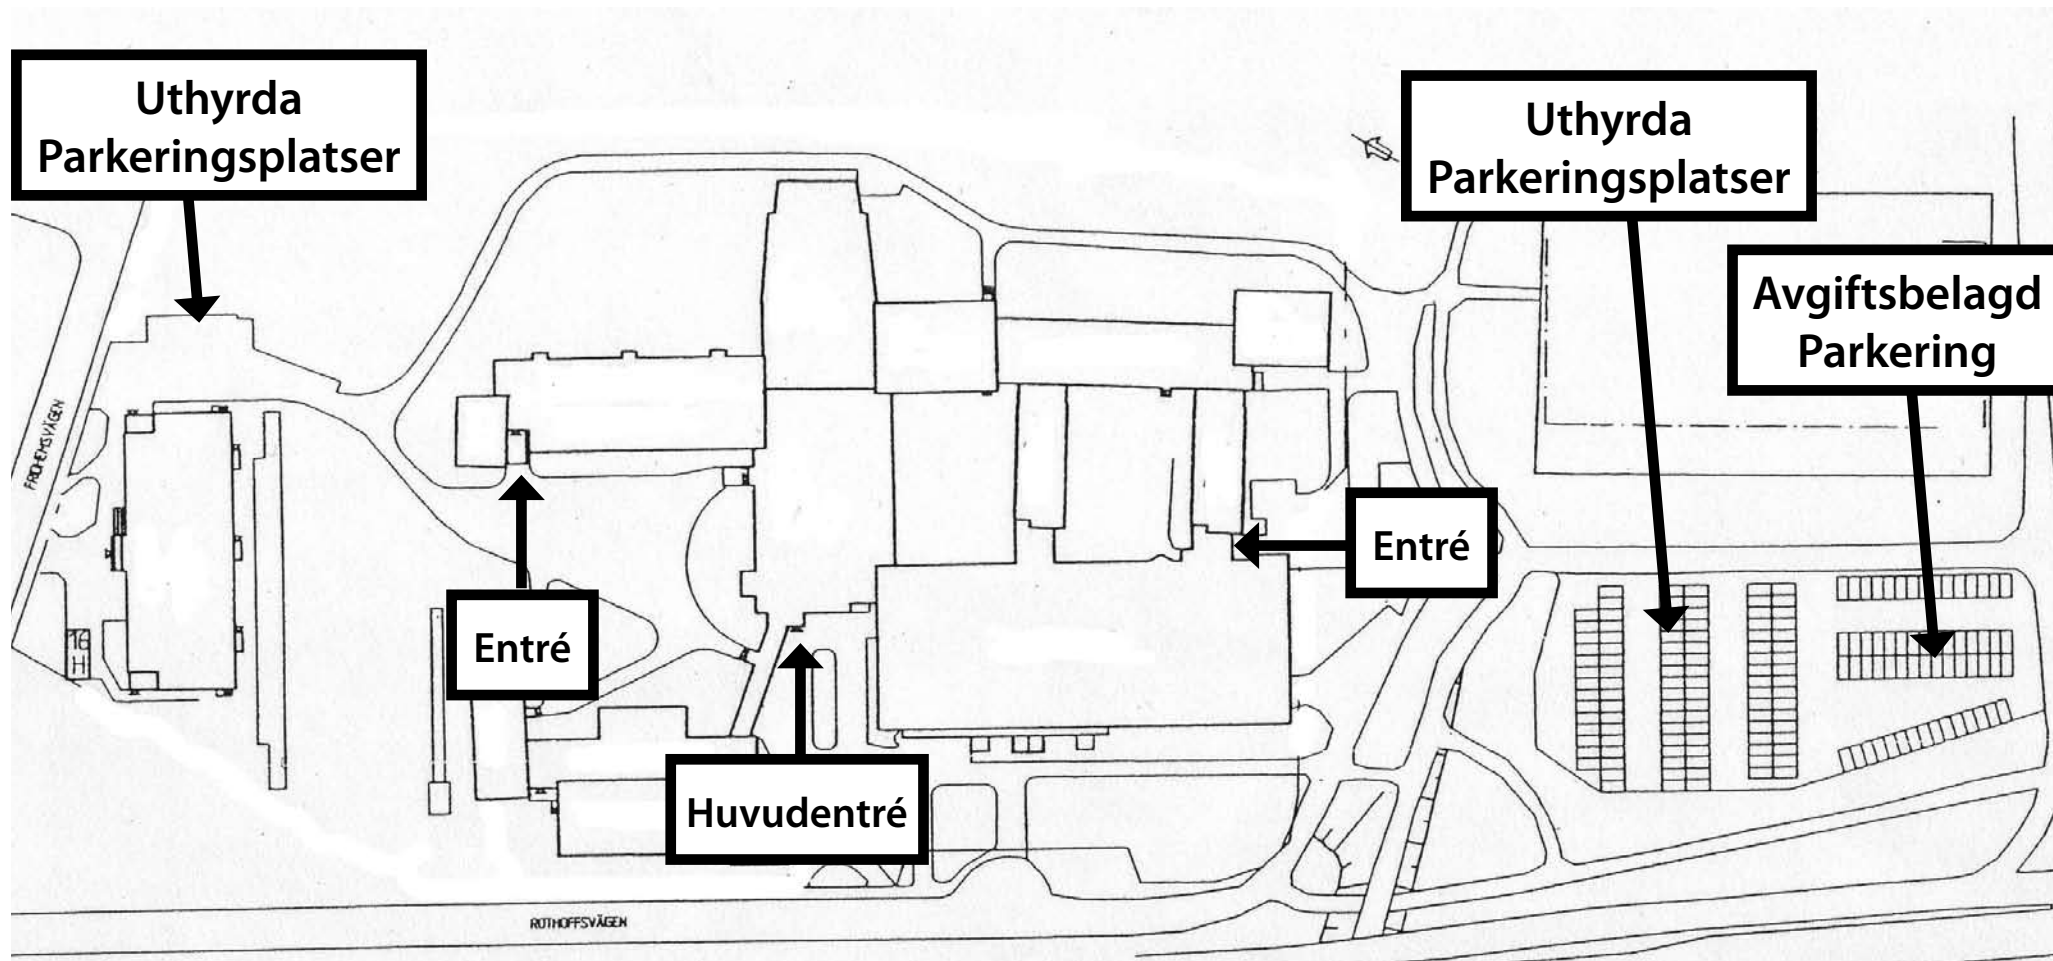

Avgiftsbelagd parkering Östra

Från och med 1 oktober är avgiften: 5:- /timme eller 10:-/dag.
För dagavgiften krävs ett särskilt parkeringstillstånd för studerande som kan hämtas på vuxexp.