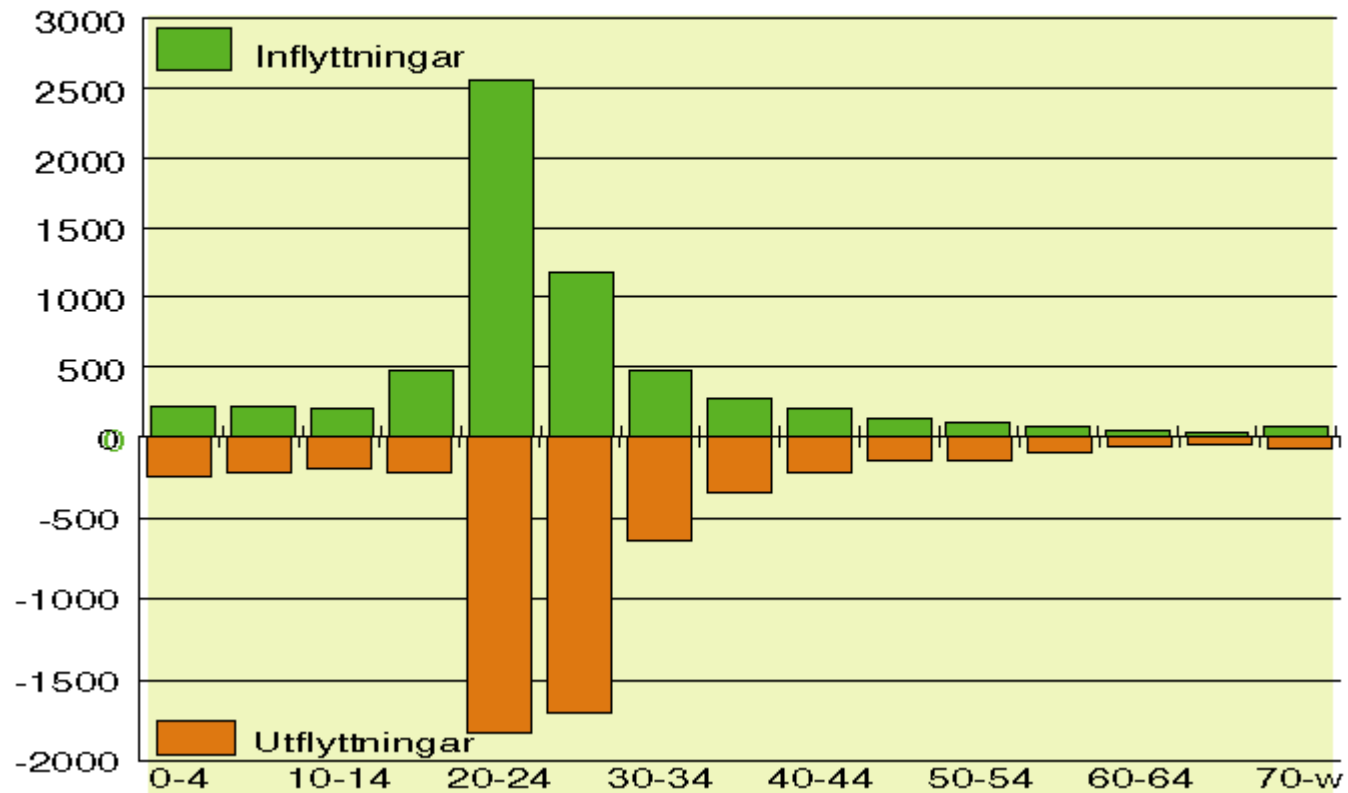

Befolkningsutveckling 1960-2002

Befolkningsförändring 1980-2002

Födda och döda 1980-2002

Flyttningar 1980-2002

Flyttningar efter ålder (femårsklasser) 2001

Pendling år 2000

Förvärvsarbetande nattbefolkning år 2000 (bor och arbetar i kommunen), antal 49353

Förvärvsarbetande dagbefolkning år 2000 (arbetar i kommunen), antal 51576

Bostadsproduktion 1985-2002