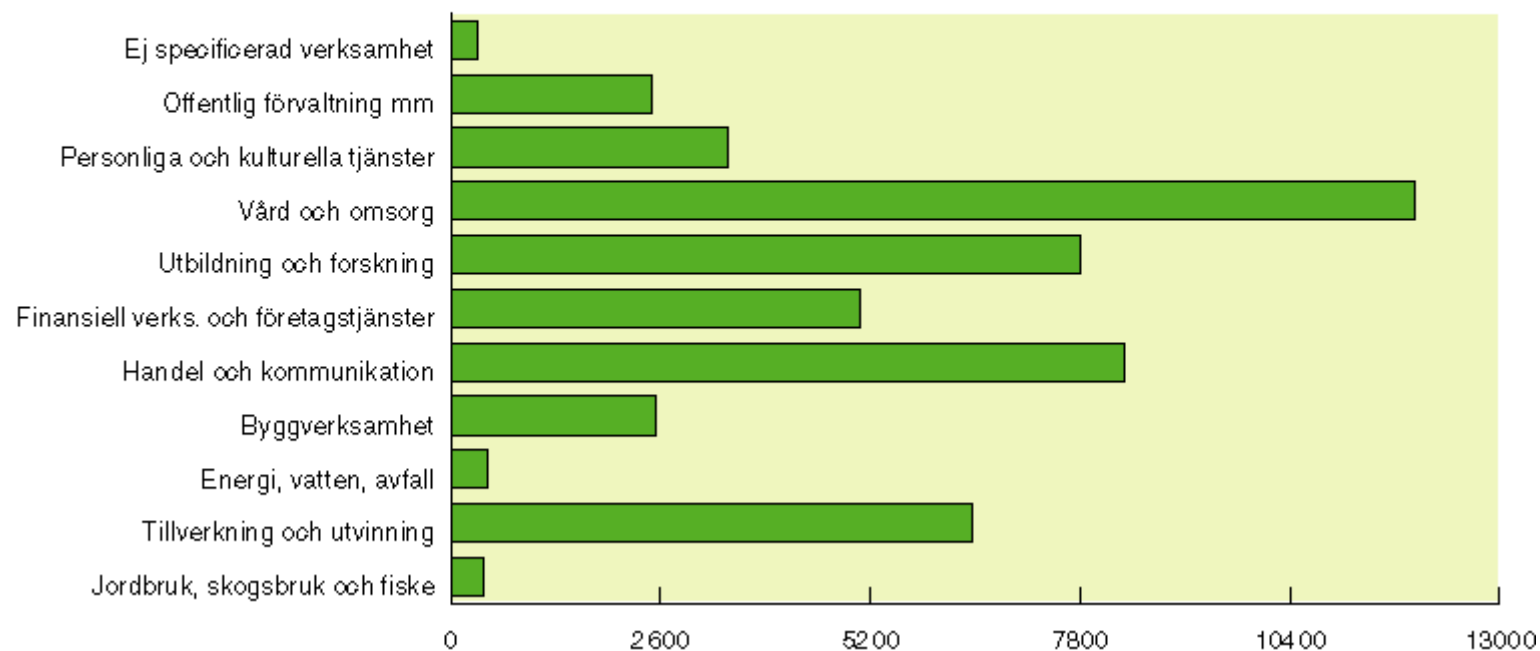

Befolkningsutveckling 1960-2002

Befolkningsförändring 1980-2002

Födda och döda 1980-2002

Flyttningar 1980-2002

Flyttningar efter ålder (femårsklasser) 2001

Pendling år 2000

Förvärvsarbetande nattbefolkning år 2000 (bor och arbetar i kommunen), antal 49353

Förvärvsarbetande dagbefolkning år 2000 (arbetar i kommunen), antal 51576

Bostadsproduktion 1985-2002