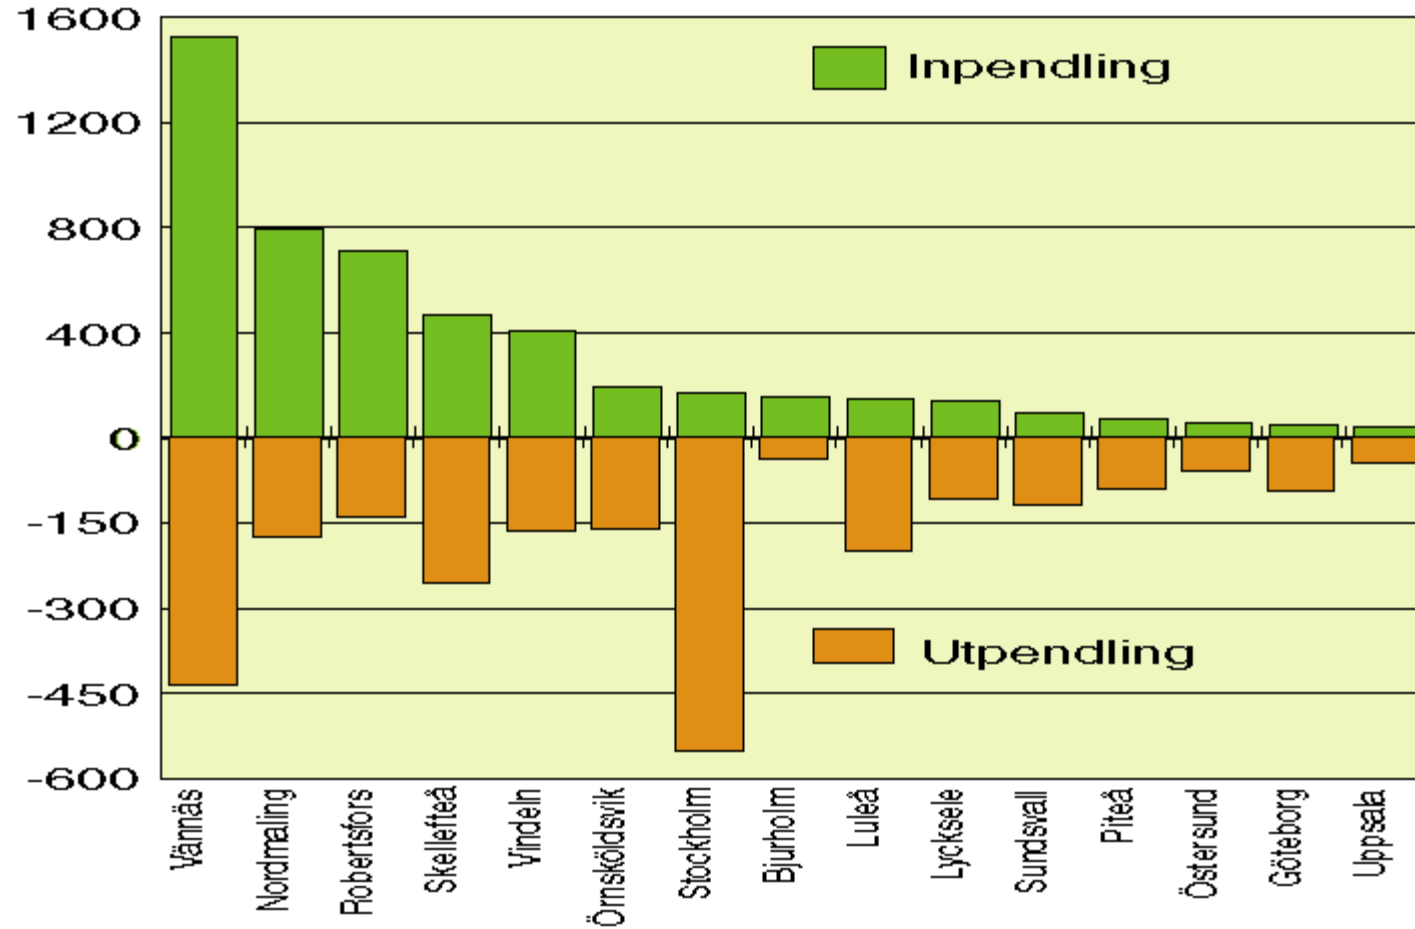

Befolkningsutveckling 1960-2002

Befolkningsförändring 1980-2002

Födda och döda 1980-2002

Flyttningar 1980-2002

Flyttningar efter ålder (femårsklasser) 2001

Pendling år 2000

Förvärvsarbetande nattbefolkning år 2000 (bor och arbetar i kommunen), antal 49353

Förvärvsarbetande dagbefolkning år 2000 (arbetar i kommunen), antal 51576

Bostadsproduktion 1985-2002