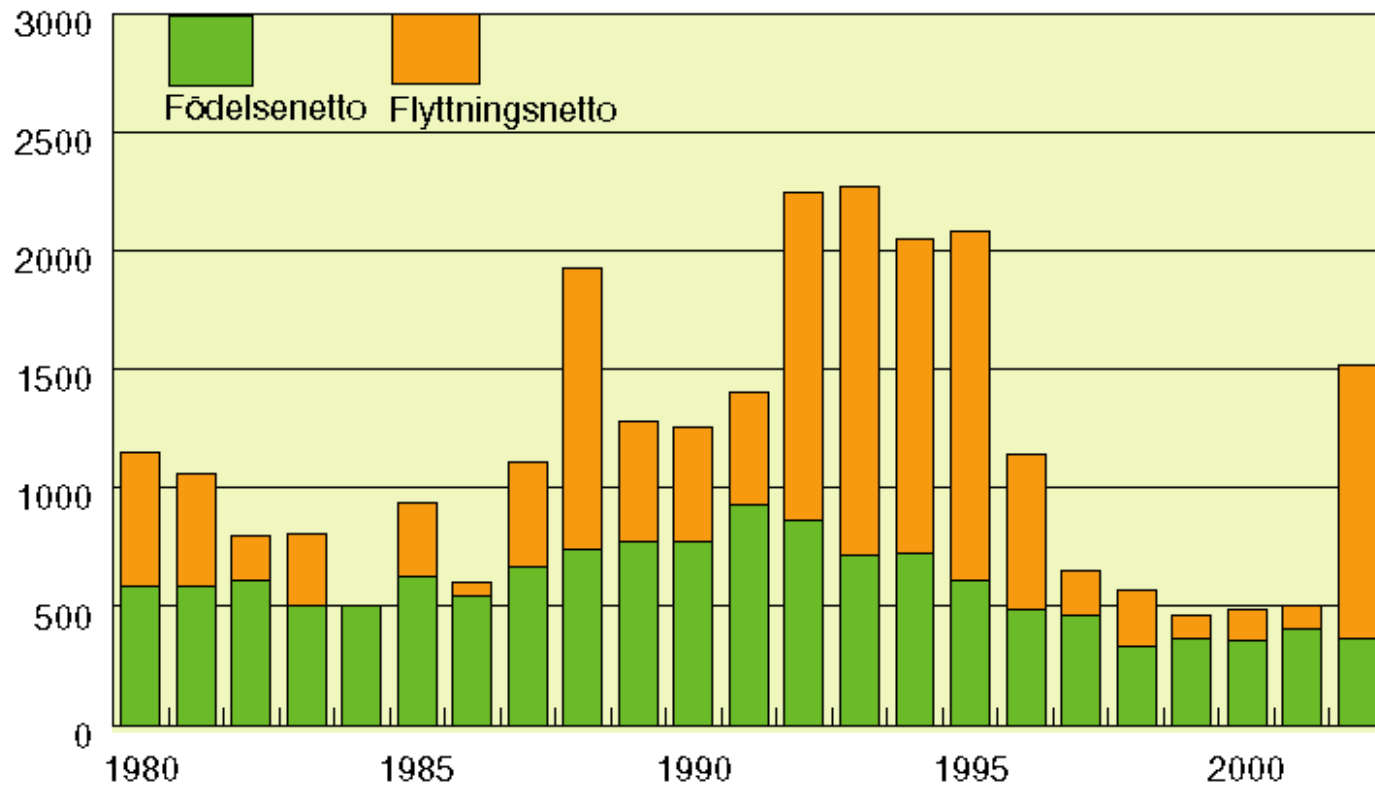

Befolkningsutveckling 1960-2002

Befolkningsförändring 1980-2002

Födda och döda 1980-2002

Flyttningar 1980-2002

Flyttningar efter ålder (femårsklasser) 2001

Pendling år 2000

Förvärvsarbetande nattbefolkning år 2000 (bor och arbetar i kommunen), antal 49353

Förvärvsarbetande dagbefolkning år 2000 (arbetar i kommunen), antal 51576

Bostadsproduktion 1985-2002