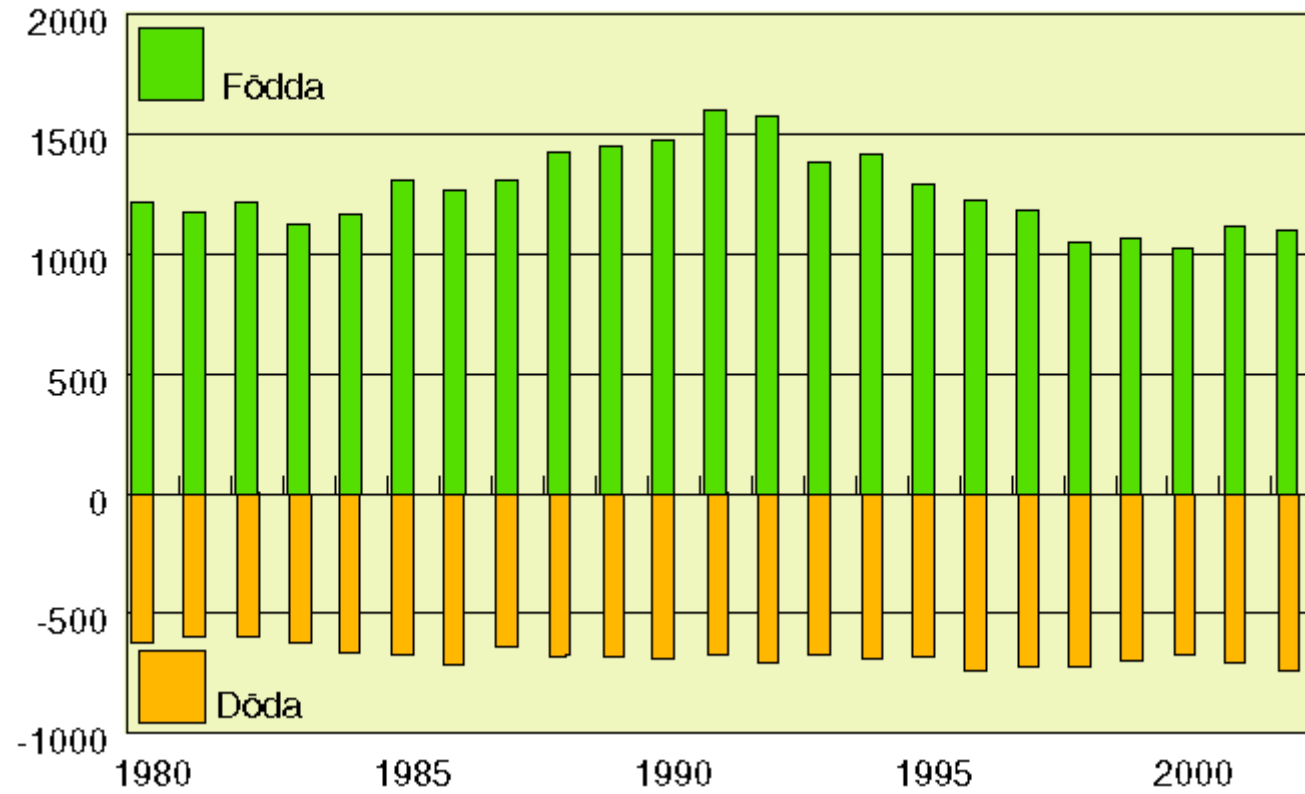

Befolkningsutveckling 1960-2002

Befolkningsförändring 1980-2002

Födda och döda 1980-2002

Flyttningar 1980-2002

Flyttningar efter ålder (femårsklasser) 2001

Pendling år 2000

Förvärvsarbetande nattbefolkning år 2000 (bor och arbetar i kommunen), antal 49353

Förvärvsarbetande dagbefolkning år 2000 (arbetar i kommunen), antal 51576

Bostadsproduktion 1985-2002