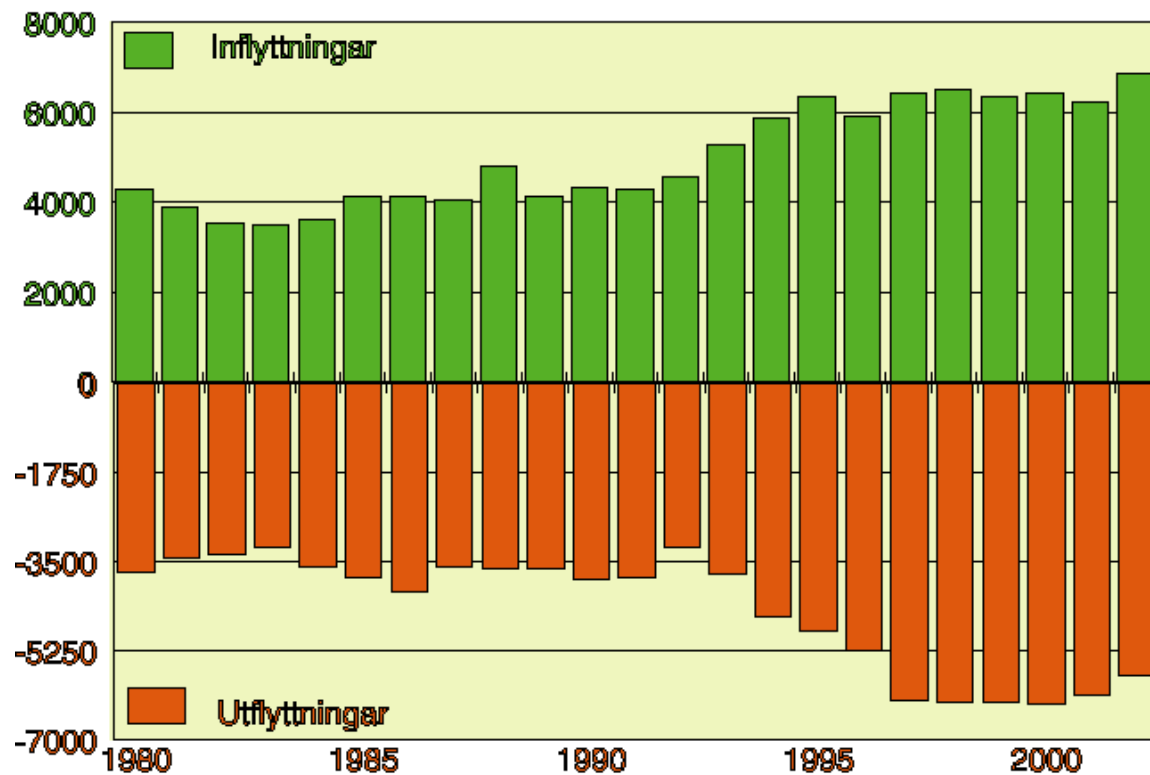

Befolkningsutveckling 1960-2002

Befolkningsförändring 1980-2002

Födda och döda 1980-2002

Flyttningar 1980-2002

Flyttningar efter ålder (femårsklasser) 2001

Pendling år 2000

Förvärvsarbetande nattbefolkning år 2000 (bor och arbetar i kommunen), antal 49353

Förvärvsarbetande dagbefolkning år 2000 (arbetar i kommunen), antal 51576

Bostadsproduktion 1985-2002