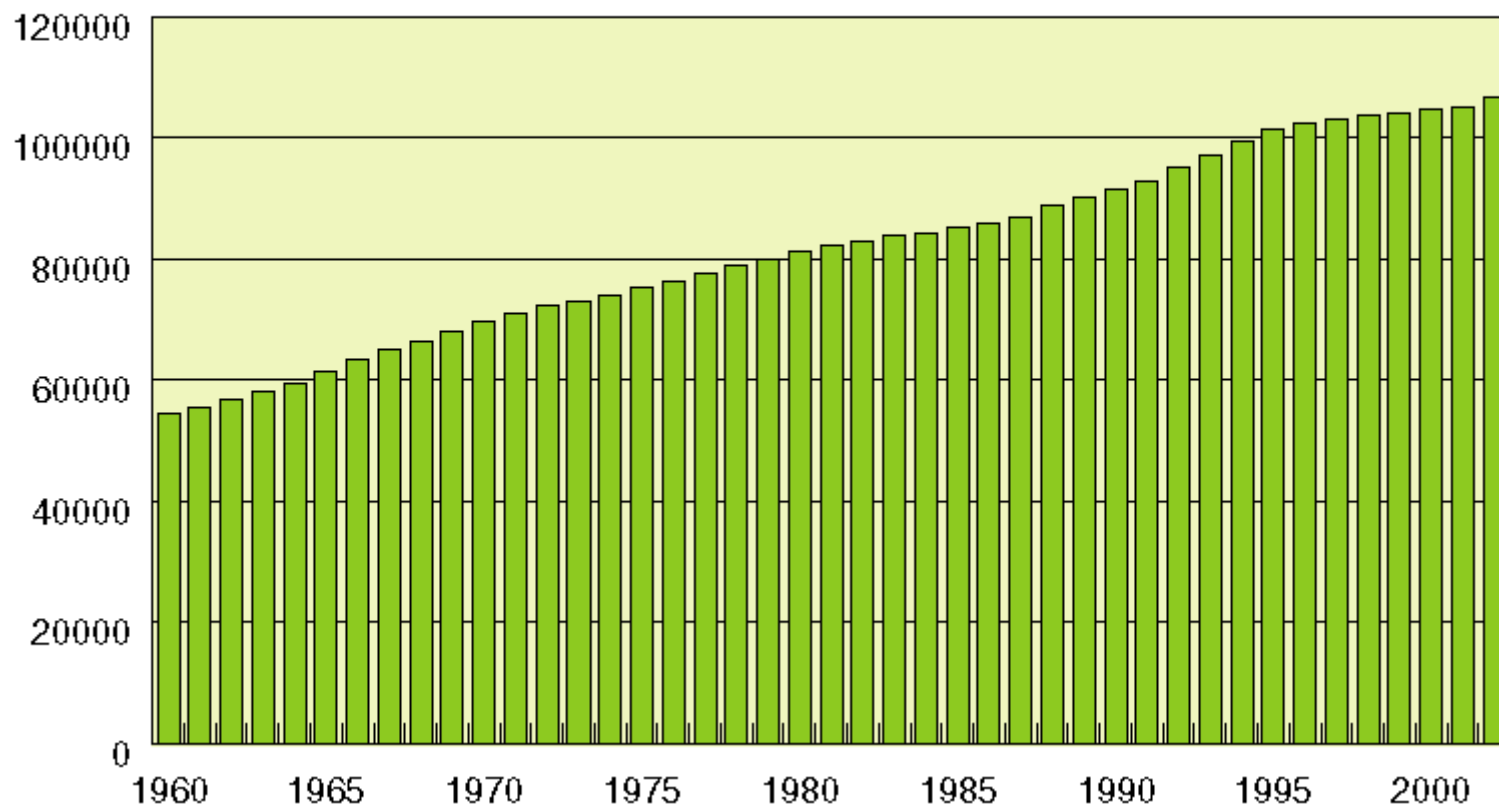

Befolkningsutveckling 1960-2002

Befolkningsförändring 1980-2002

Födda och döda 1980-2002

Flyttningar 1980-2002

Flyttningar efter ålder (femårsklasser) 2001

Pendling år 2000

Förvärvsarbetande nattbefolkning år 2000 (bor och arbetar i kommunen), antal 49353

Förvärvsarbetande dagbefolkning år 2000 (arbetar i kommunen), antal 51576

Bostadsproduktion 1985-2002