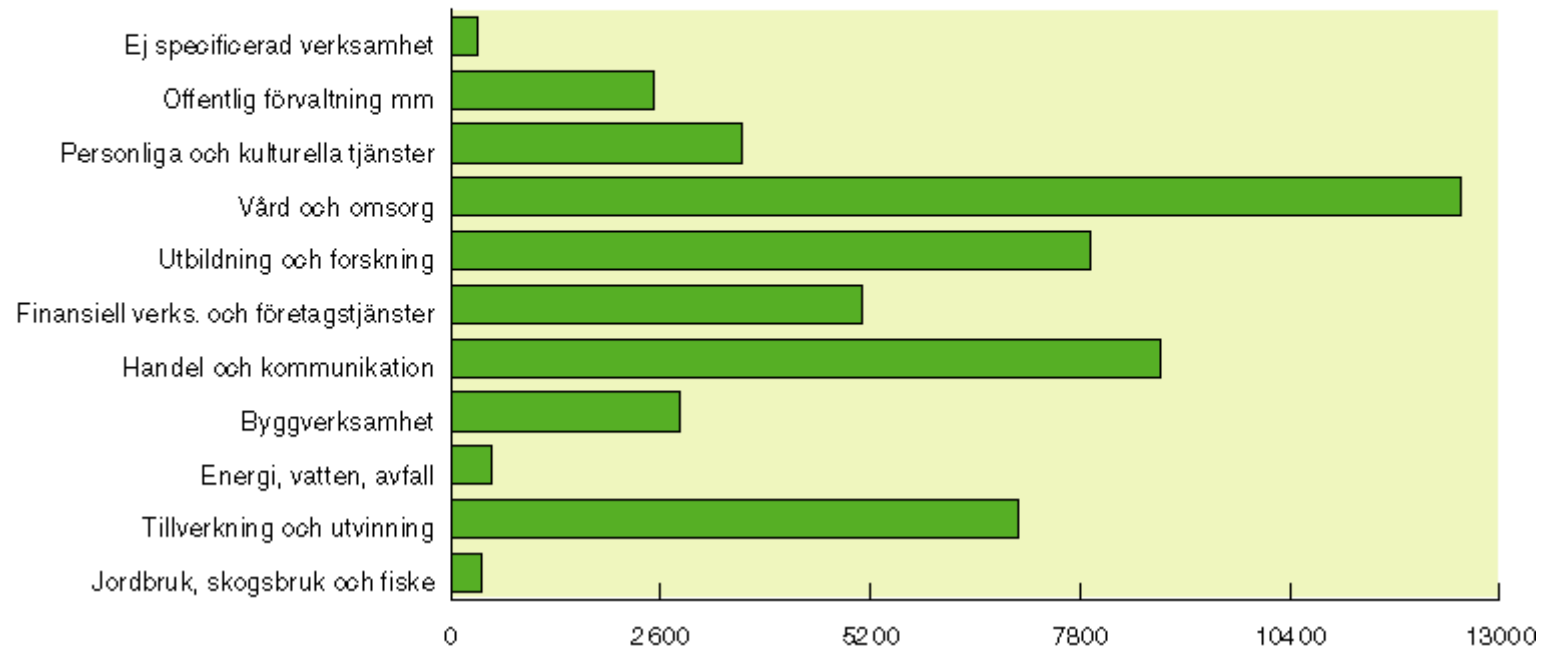

Befolkningsutveckling 1960-2002

Befolkningsförändring 1980-2002

Födda och döda 1980-2002

Flyttningar 1980-2002

Flyttningar efter ålder (femårsklasser) 2001

Pendling år 2000

Förvärvsarbetande nattbefolkning år 2000 (bor och arbetar i kommunen), antal 49353

Förvärvsarbetande dagbefolkning år 2000 (arbetar i kommunen), antal 51576

Bostadsproduktion 1985-2002