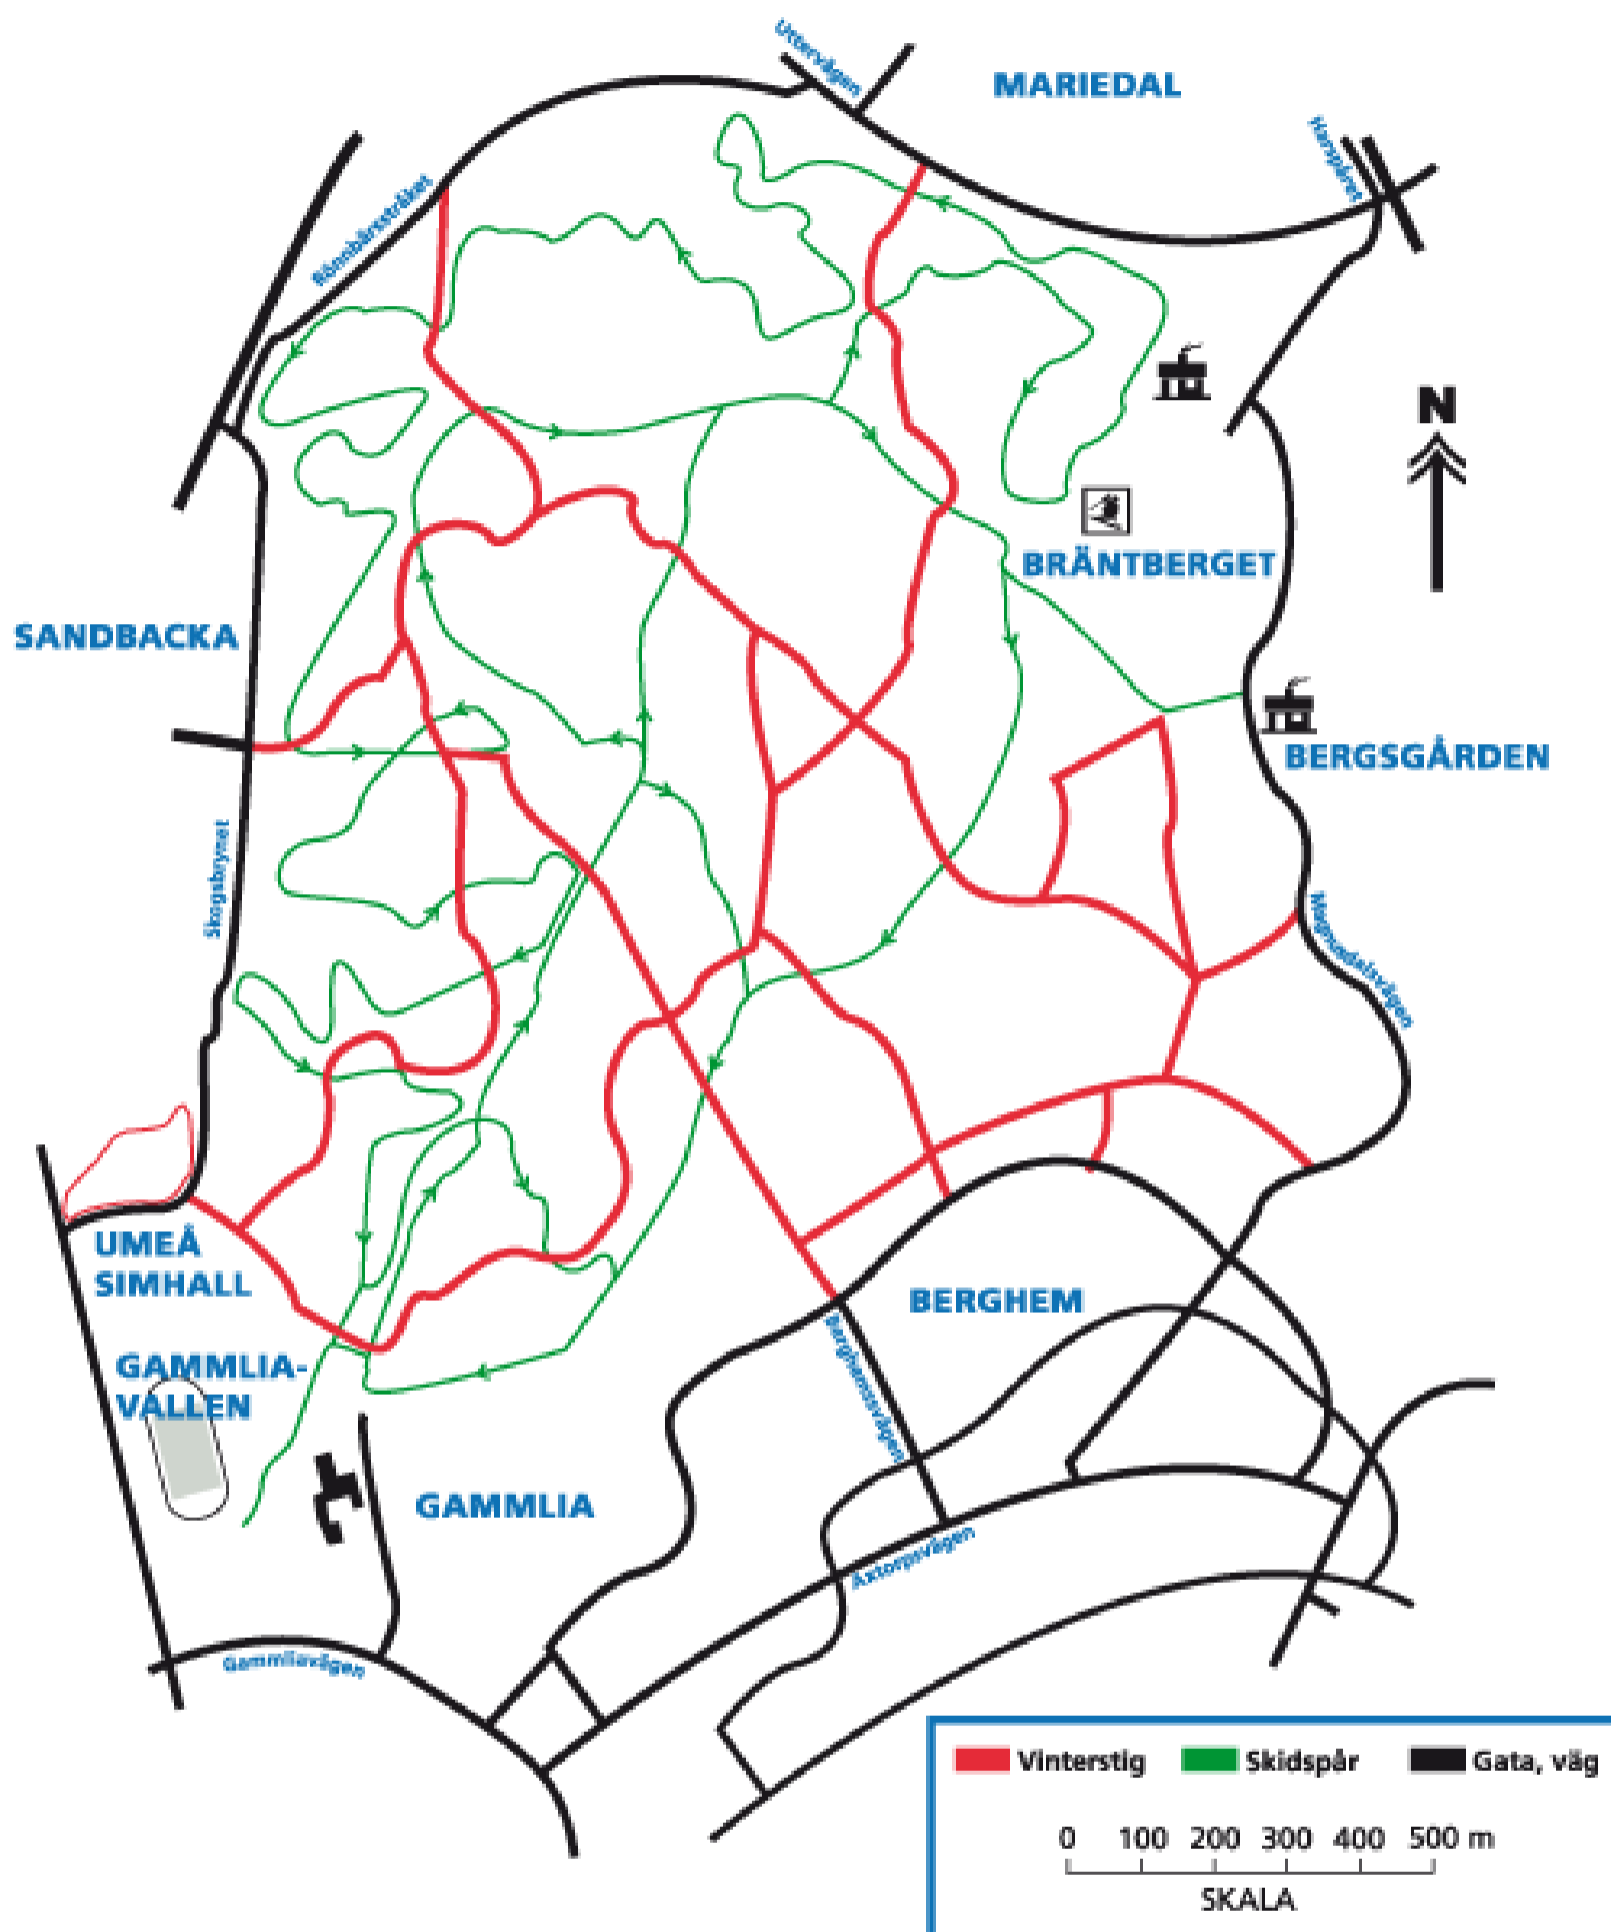

# Vinterstigar på Stadsliden

De röda spåren finns till för dig som promenerar med eller utan hund.

De gröna spåret är enbart till för skidåkare.