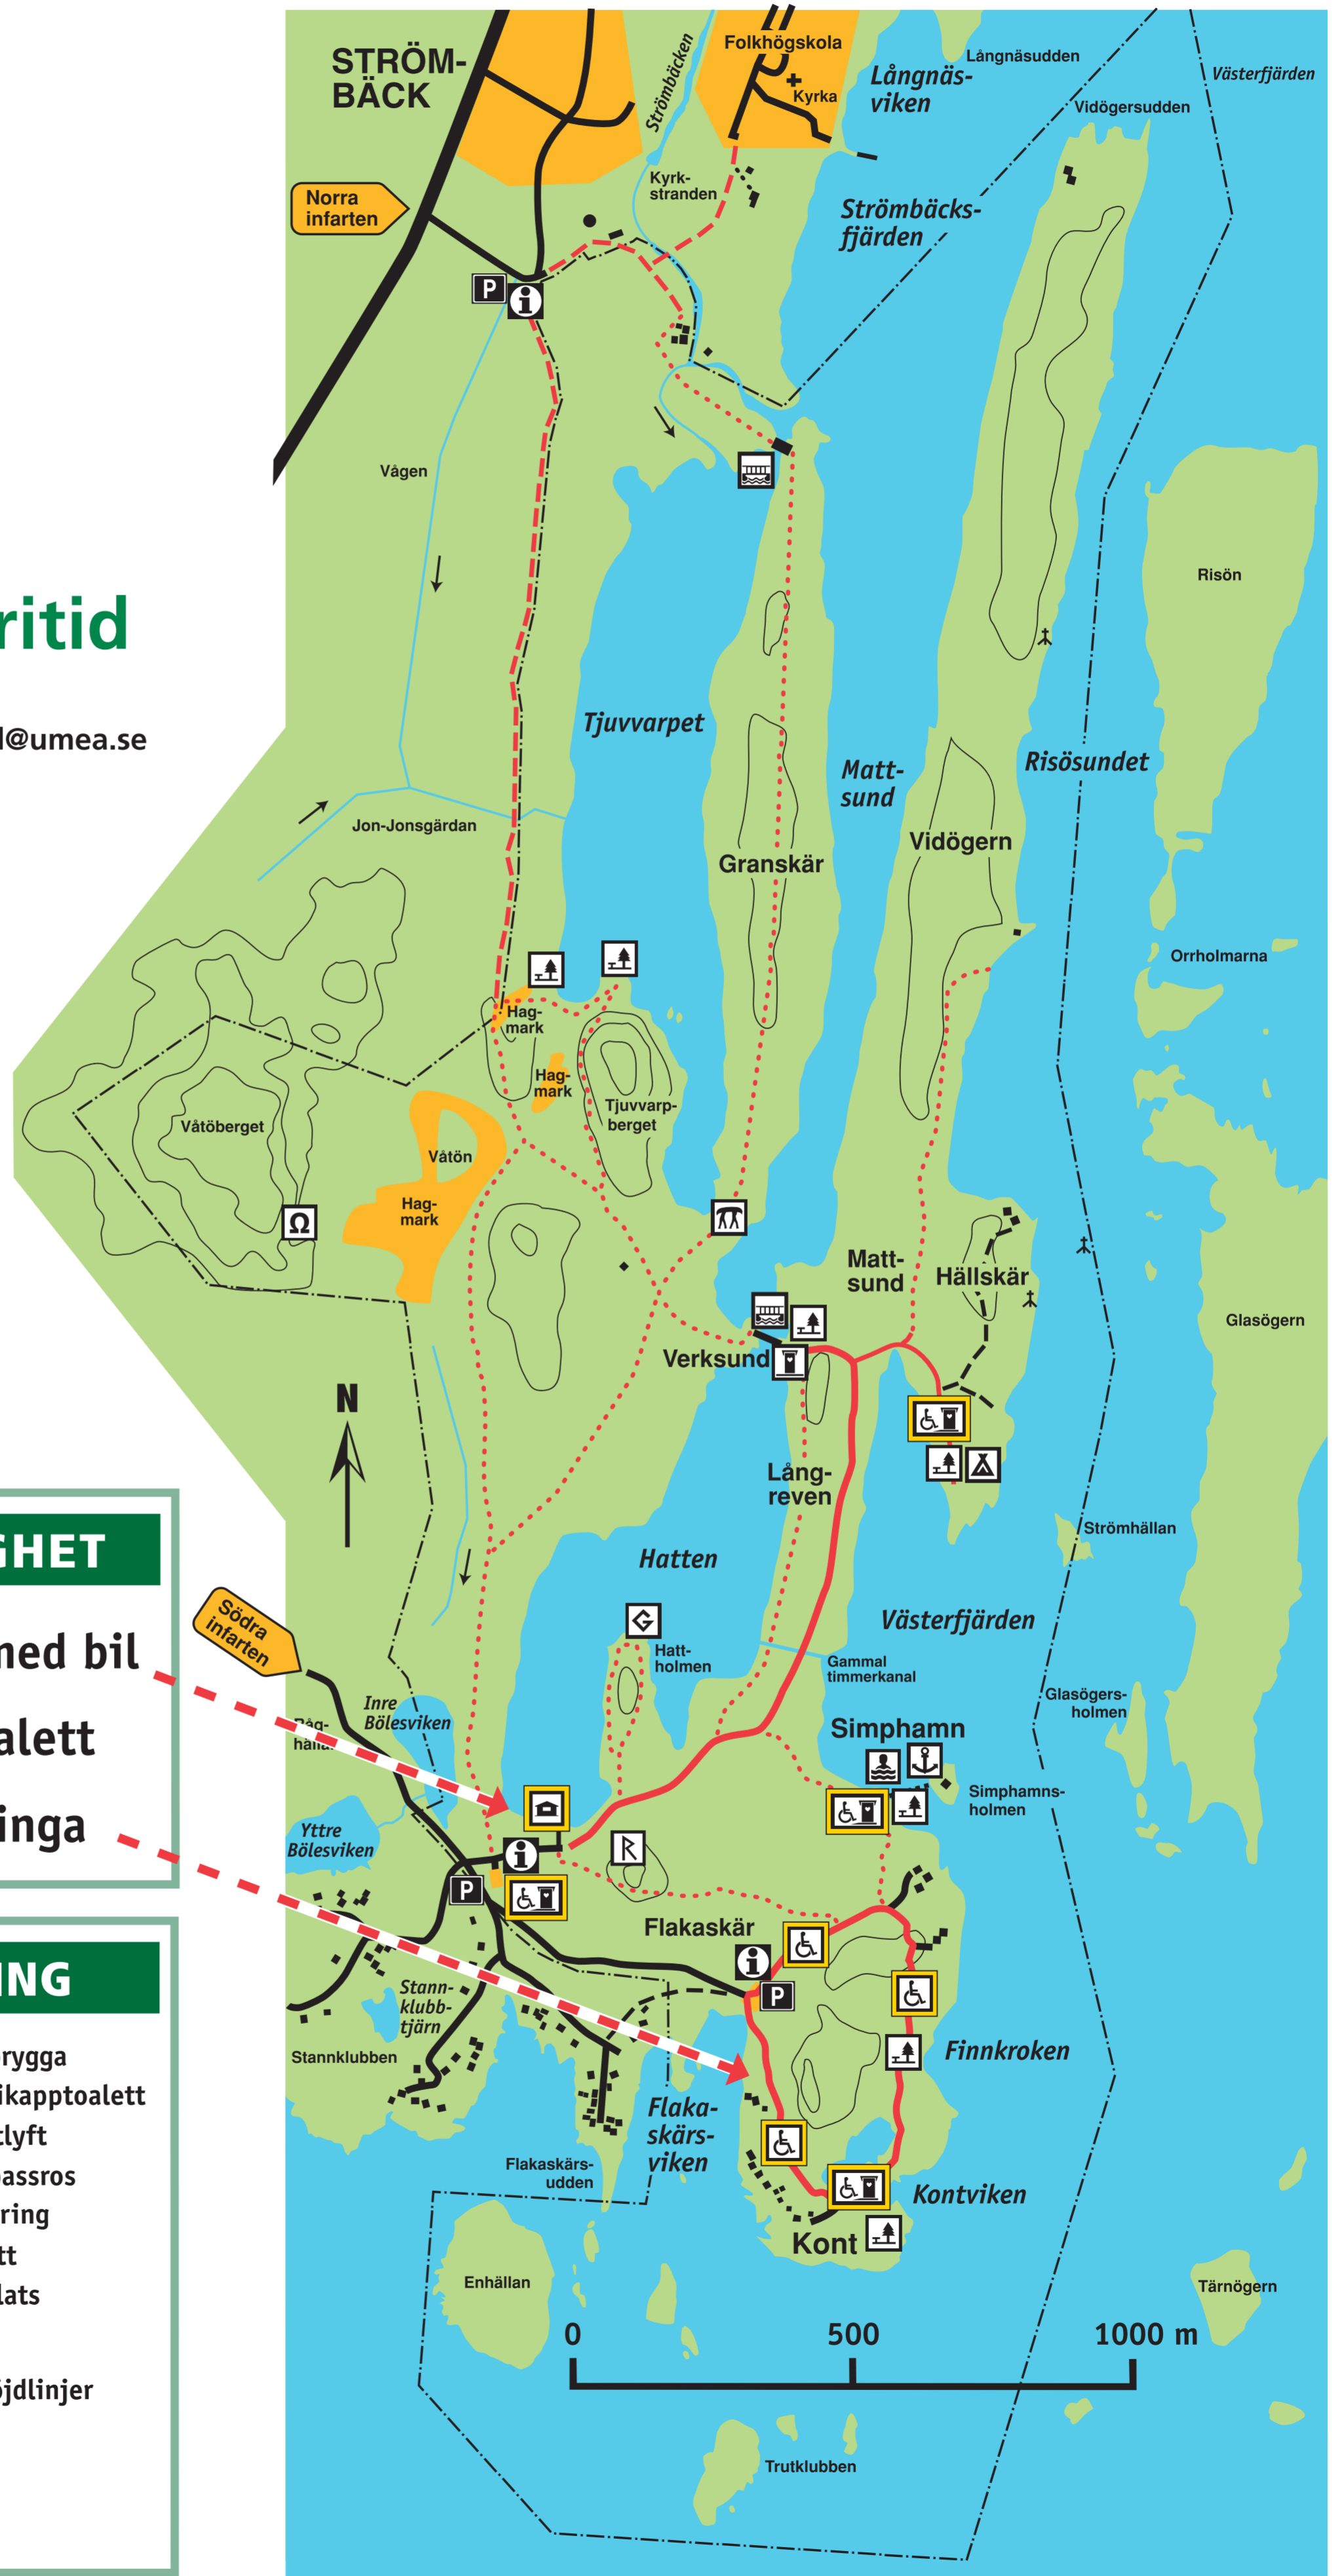

# Naturresevatet Strömbäck-Kont

**Umeå Fritid**

Tel 090 – 16 16 00

E-post: [umea.fritid@umea.se](mailto:umea.fritid@umea.se)

**TILLGÄNGLIGHET**

- Raststuga nås med bil
- Handikapptolett
- Handikappslinga

**TECKENFÖRKLARING**

Informationstavla	Gästbrygga
Geologisk sevärdhet	Handikapptolett
Grill-/rastplats	Kanotlyft
Grillstuga	Kompassros
Grotta	Parkering
Gångbro	Toalett
Väg, biltrafik	Tältplats
Väg, ej biltrafik	Höjdlinjer
Stig	
Gräns naturresevatet	