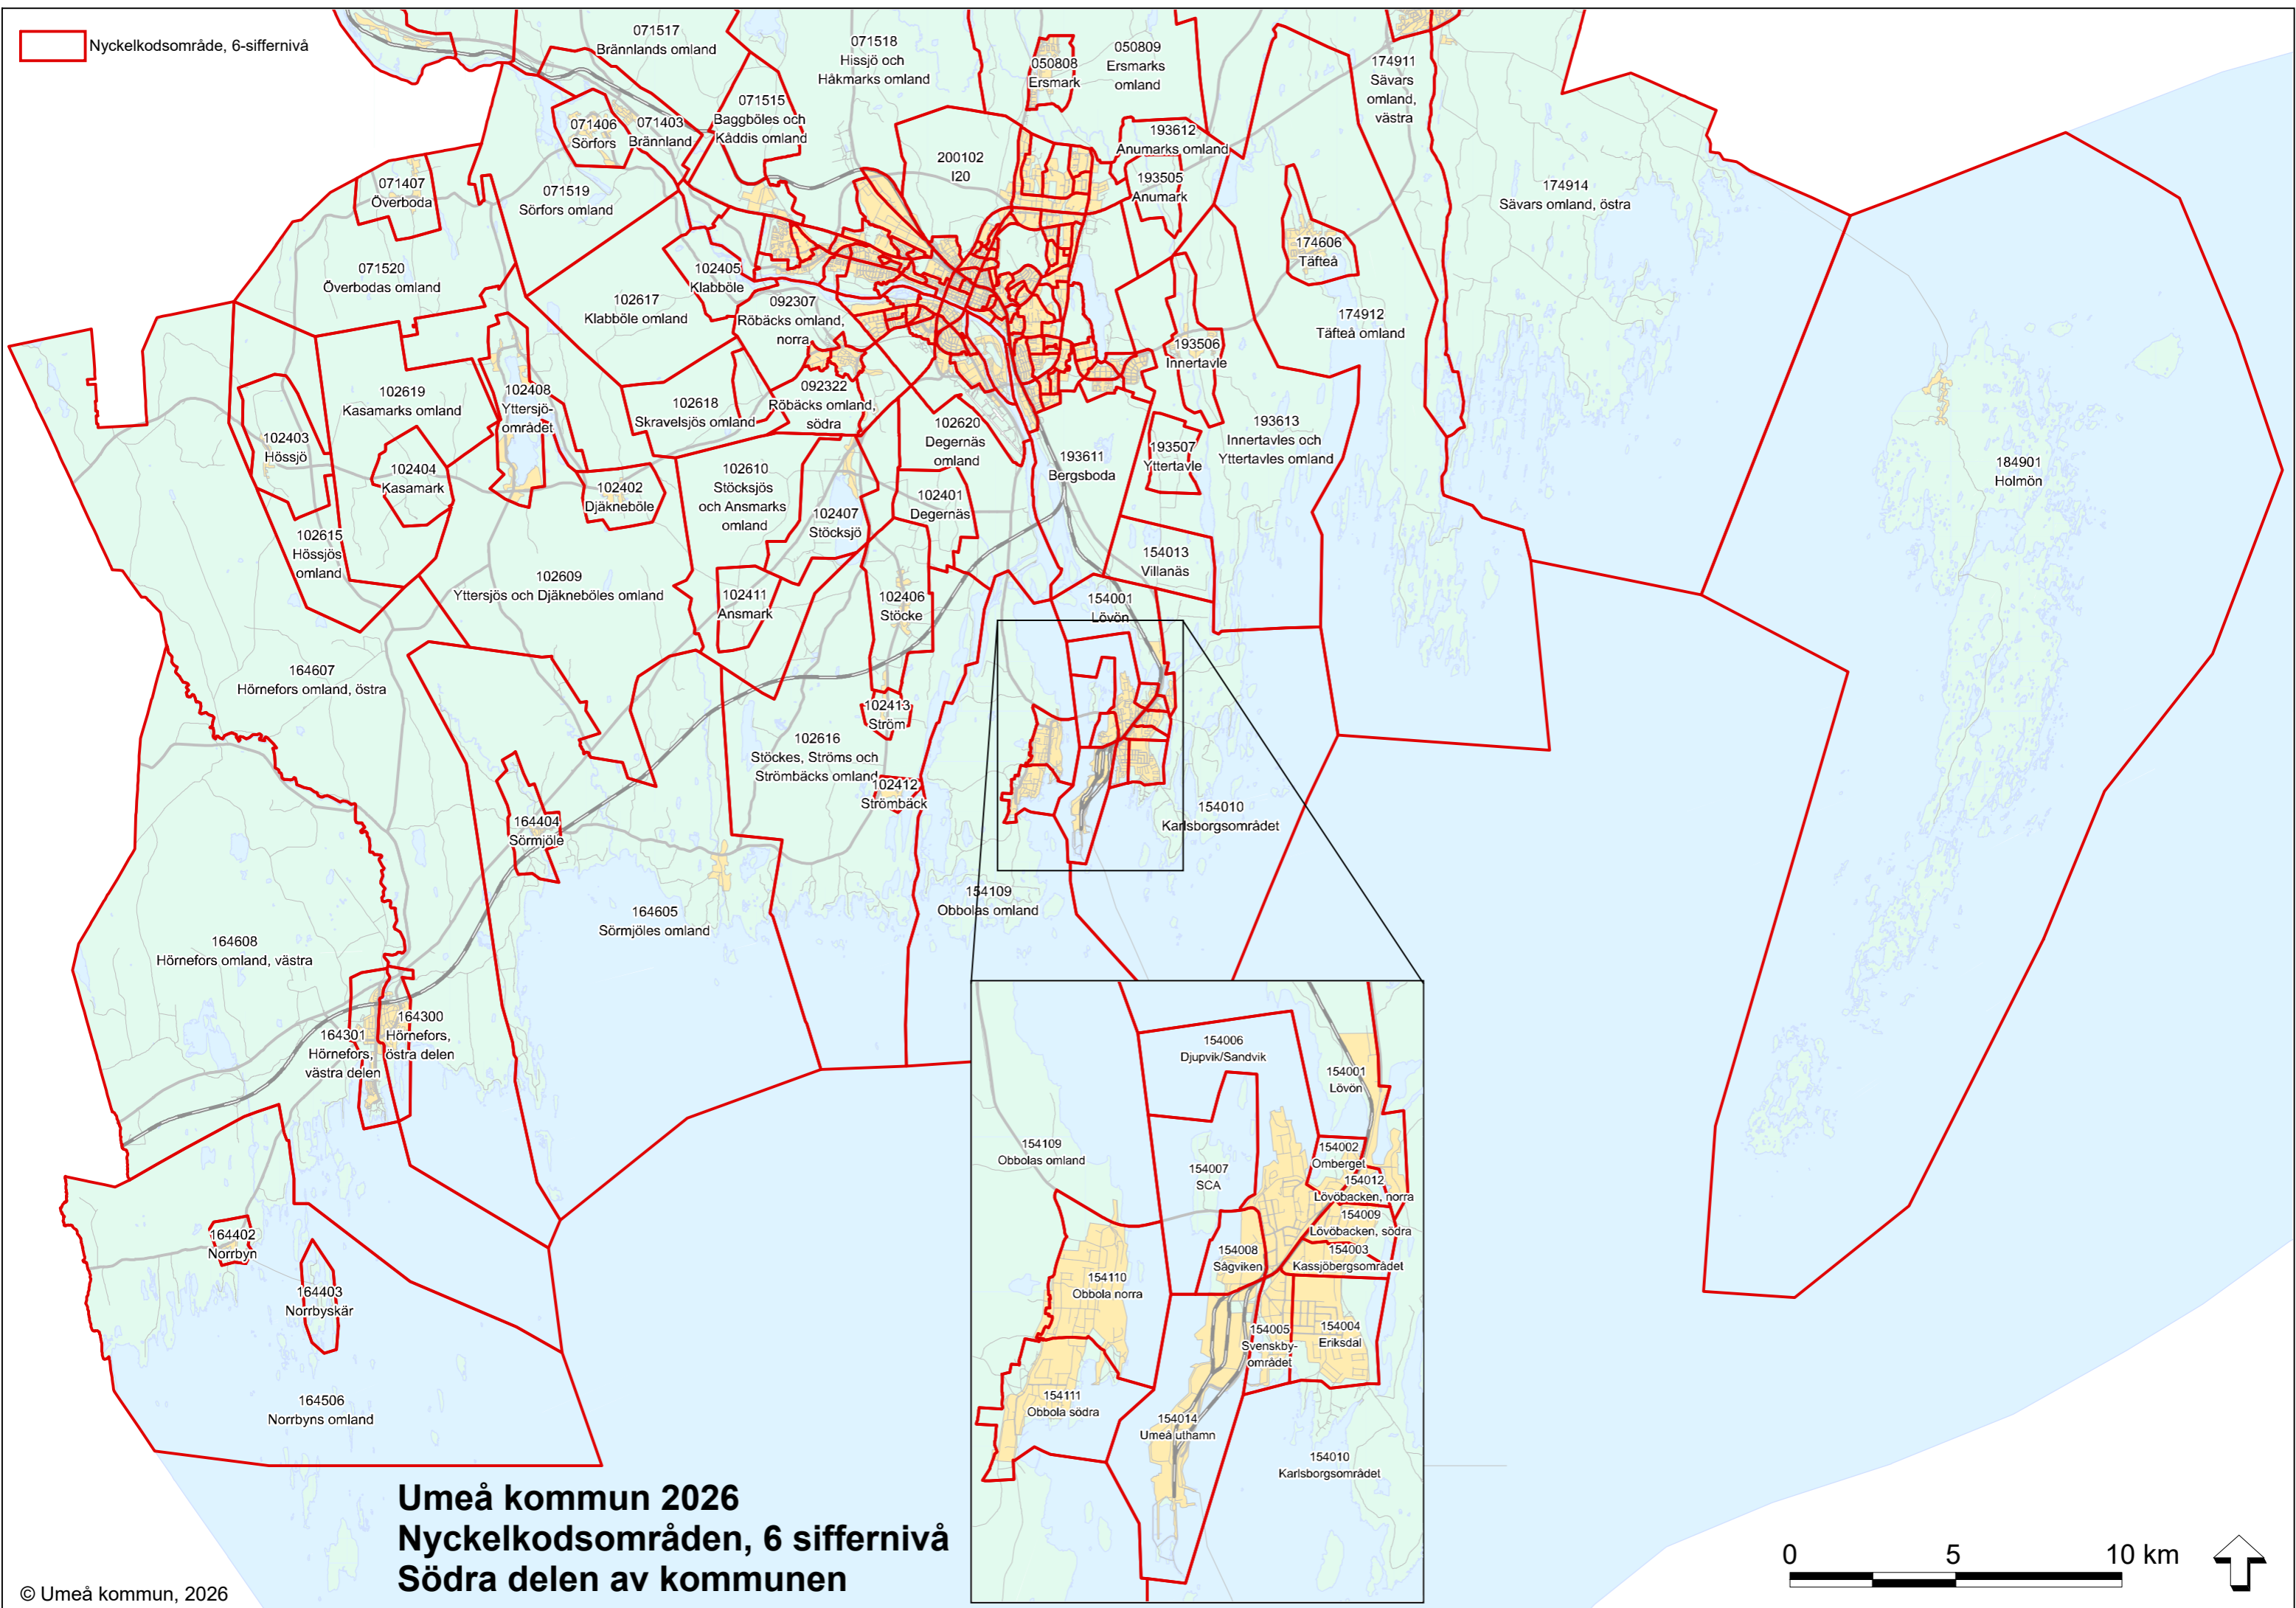

Nyckelkodsområde, 6-siffernivå

**Umeå kommun 2026**  
**Nyckelkodsområden, 6 siffernivå**  
**Södra delen av kommunen**