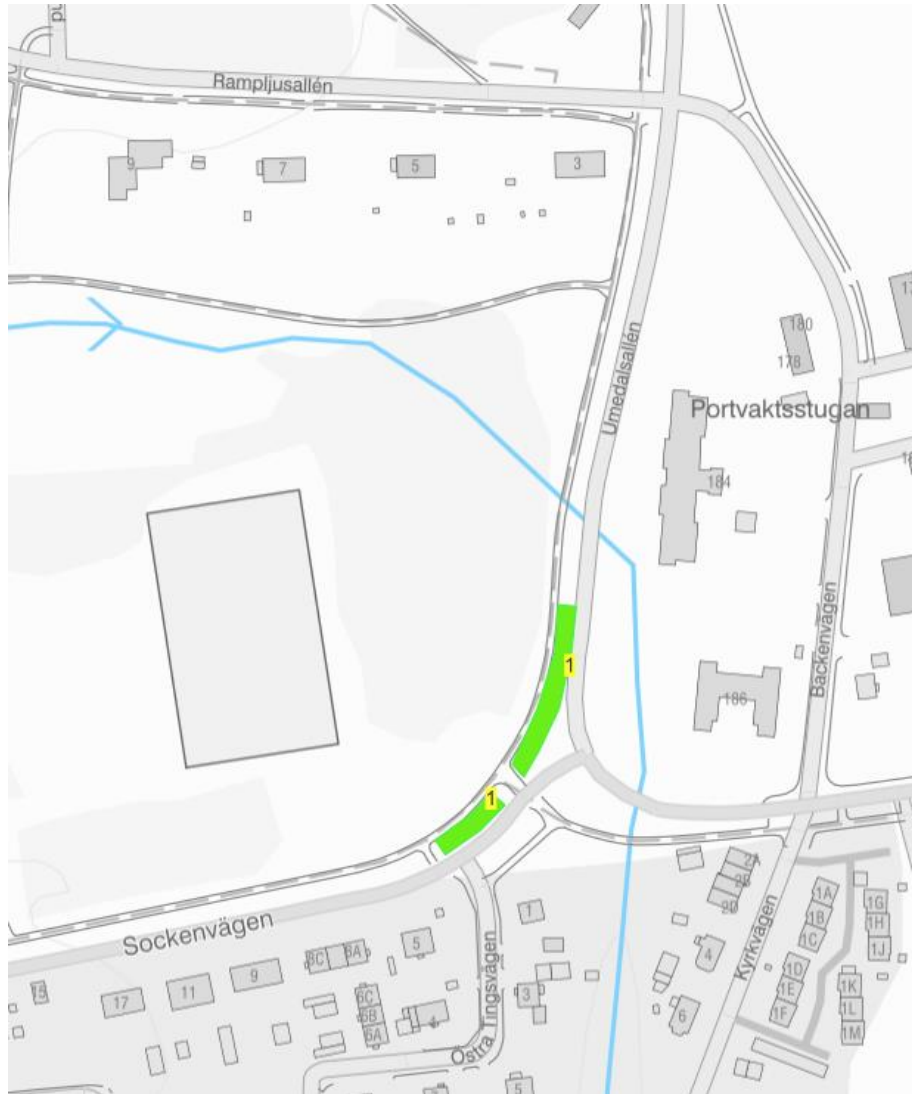

Valaffischeringsplatser

Umeå kommun

2026

Färgmarkeringar

Grön: Oförändrat sedan förra valet

Lila: Samma plats som förra valet, men korrigerat

Orange: Nytt område efter önskemål från partierna

Umedalen

Umedalen/Grubbe

Umedalen och Rödäng

Väst på Stan

Västerslätt och Haga

Haga/Sandbacka

Sandbacka

Mariedal och Ersboda

Ersboda

Ersboda

Ersboda och Marieberg

Marieberg/Mariehem

Mariehem

Berghem

Berghem/Haga

Ålidbacken

Ålidbacken/Ålidhem

Hörnefors

Hörnefors

Hörnefors

Obbola

Obbola

Holmsund

Holmsund

Holmsund