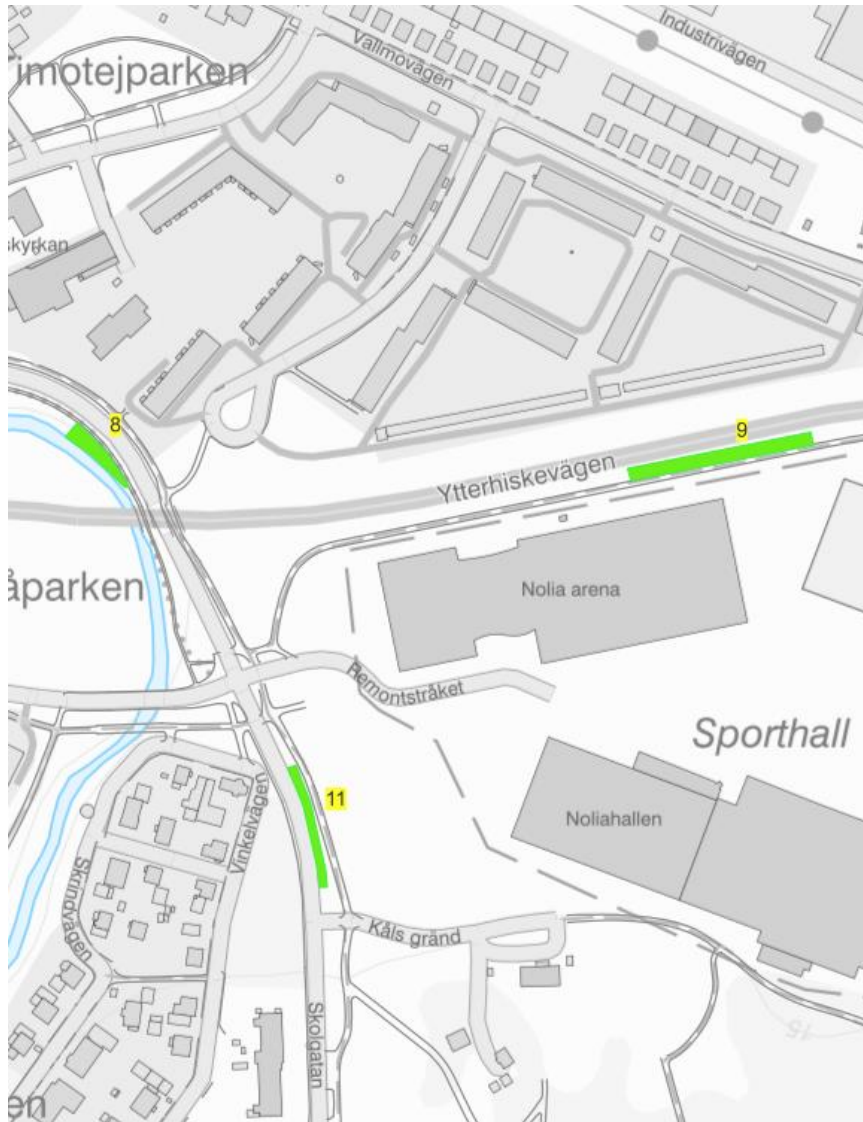

Valaffischeringsplatser

Umeå kommun

2026

Färgmarkeringar

Grön: Oförändrat sedan förra valet

Lila: Samma plats som förra valet, men korrigerat

Orange: Nytt område efter önskemål från partierna

Umedalen

Umedalen/Grubbe

Umedalen och Rödäng

Väst på Stan

Västerslätt och Haga

Haga/Sandbacka

Sandbacka

Mariedal och Ersboda

Ersboda