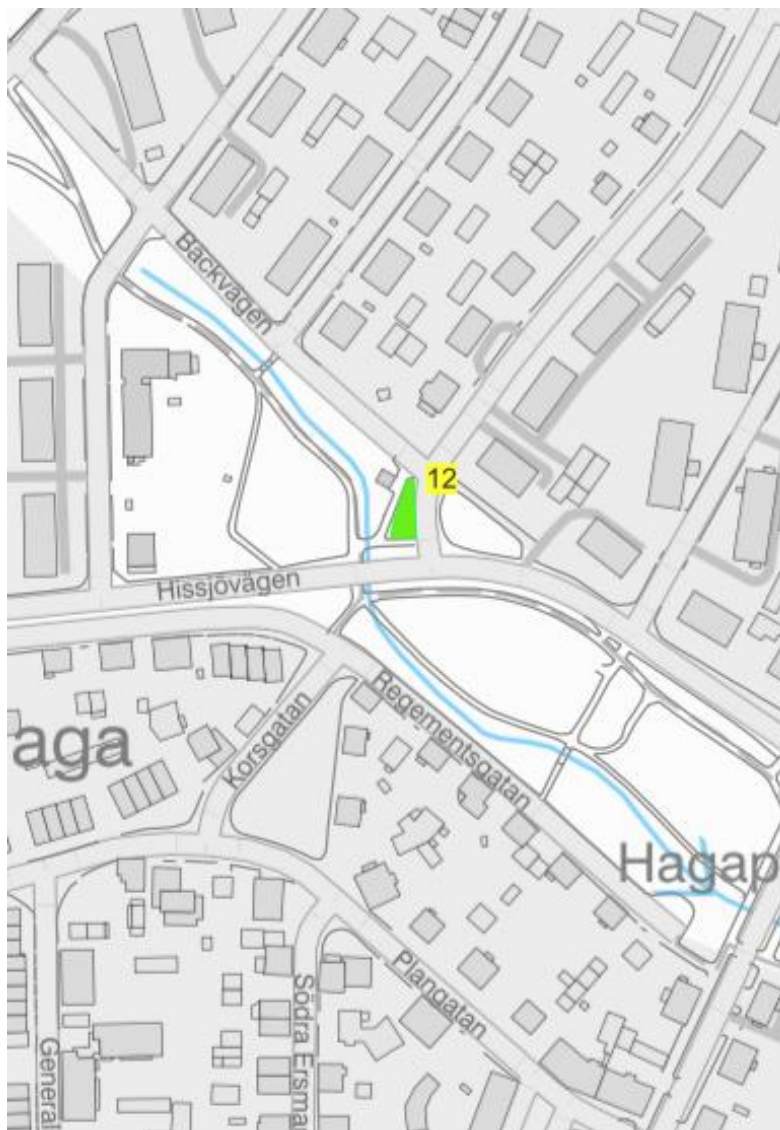

Valaffischeringsplatser

Umeå kommun

2026

Färgmarkeringar

Grön: Oförändrat sedan förra valet

Lila: Samma plats som förra valet, men korrigerat

Orange: Nytt område efter önskemål från partierna

Umedalen

Umedalen/Grubbe

Umedalen och Rödäng

Väst på Stan

Västerslätt och Haga

Haga/Sandbacka

Sandbacka

Mariedal och Ersboda

Ersboda

Ersboda

Ersboda och Marieberg

Marieberg/Mariehem

Mariehem

Berghem

Berghem/Haga

Ålidbacken

Ålidbacken/Ålidhem

Hörnefors

Hörnefors

Hörnefors

Obbola

Obbola

Holmsund

Holmsund

Holmsund