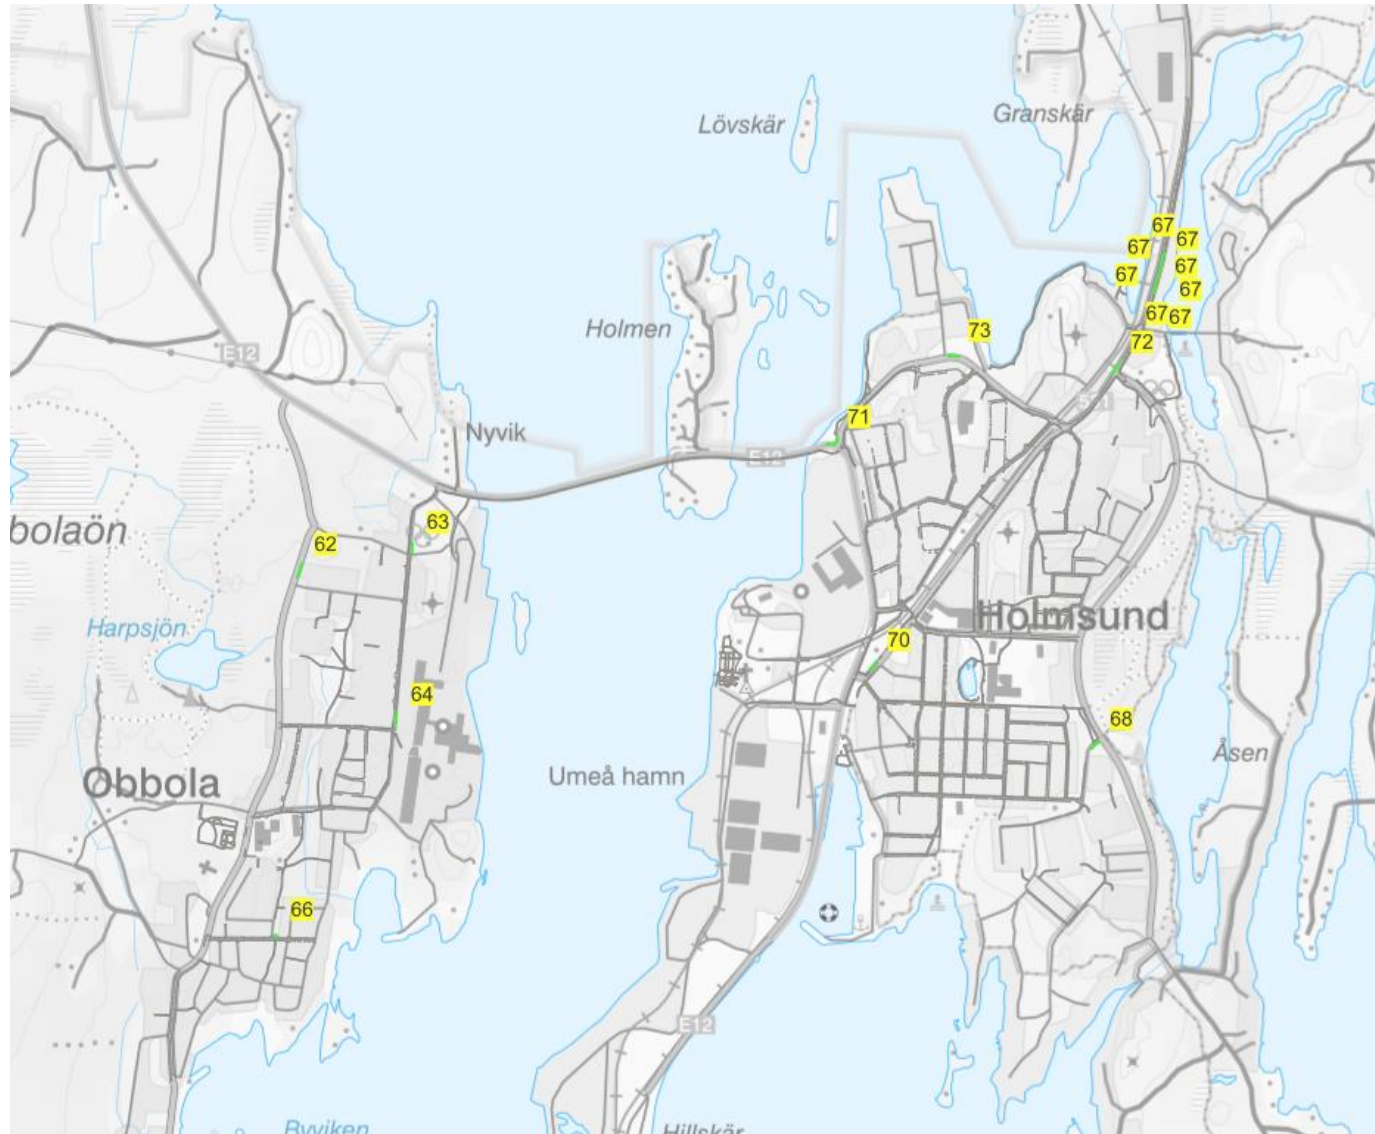

Umedalen/Grubbe

Umedalen och Rödäng

Väst på Stan

Västerslätt och Haga

Haga/Sandbacka

Sandbacka

Mariedal och Ersboda

Ersboda

Ersboda

Ersboda och Marieberg

Marieberg/Mariehem

Mariehem

Berghem

Berghem/Haga

Ålidbacken

Ålidbacken/Ålidhem

Tomtebo

Tomtebo

Carlshem

Gimonäs och Öst Teg

Teg

Boleäng och Röback

Röbäck och översikt Umeå

Hörnefors

Hörnefors

Hörnefors

Hörnefors

Obbola

Obbola

Holmsund

Holmsund

Holmsund