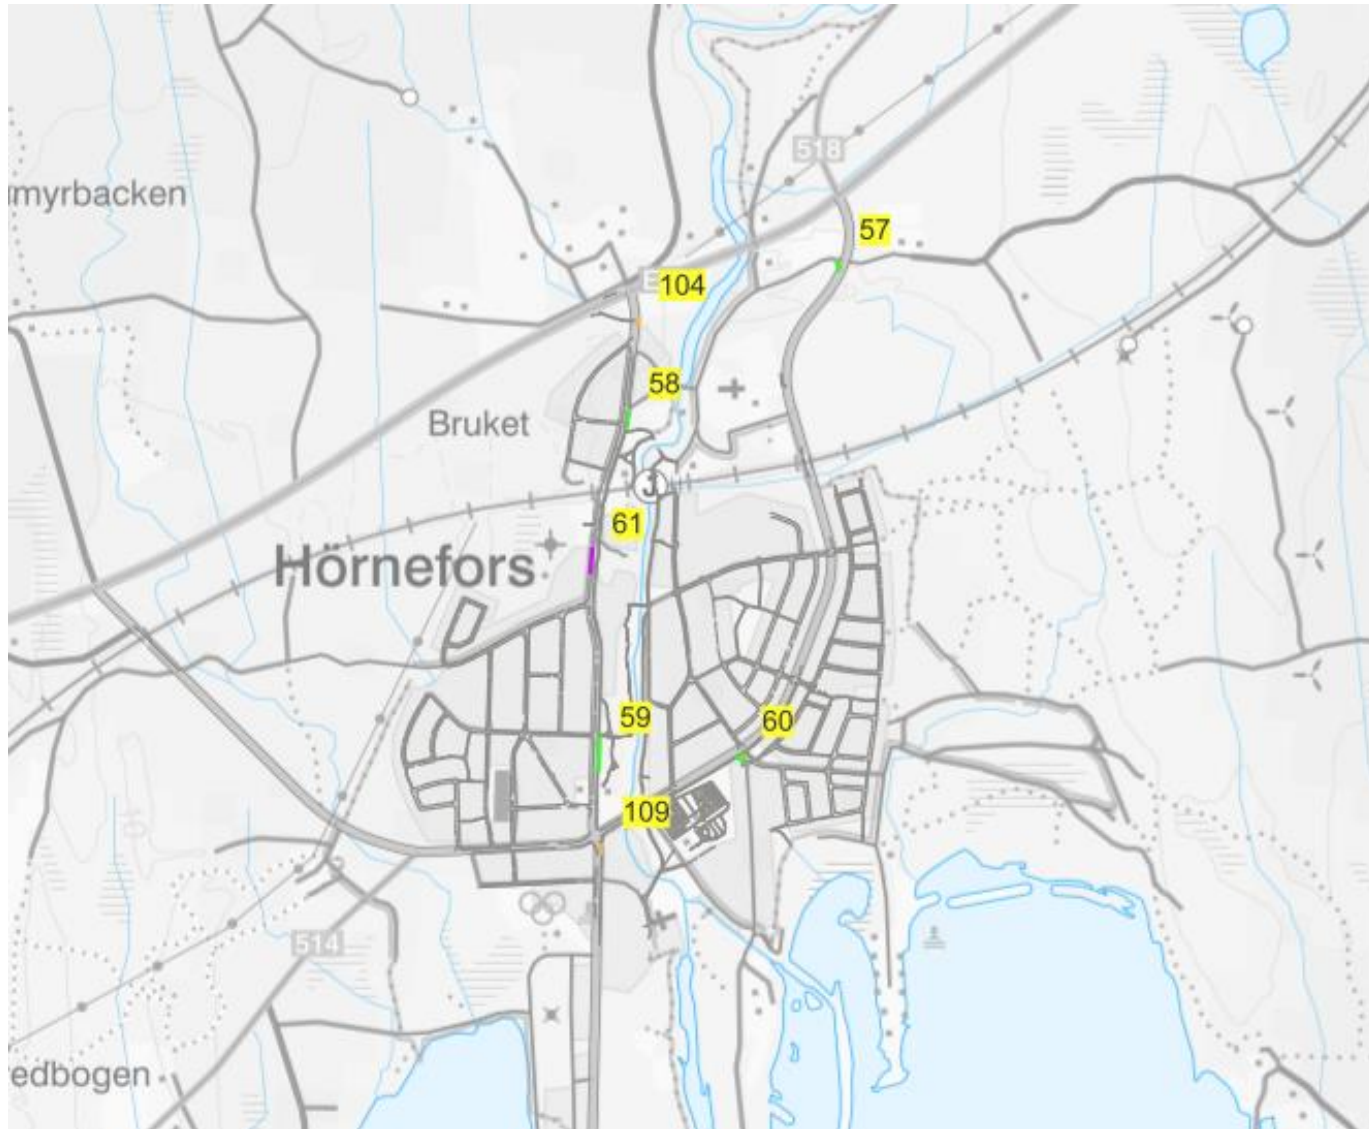

Umedalen/Grubbe

Umedalen och Rödäng

Väst på Stan

Västerslätt och Haga

Haga/Sandbacka

Sandbacka

Mariedal och Ersboda

Ersboda

Ersboda

Ersboda och Marieberg

Marieberg/Mariehem

Mariehem

Berghem

Berghem/Haga

Ålidbacken

Ålidbacken/Ålidhem

Tomtebo

Tomtebo

Carlshem

Gimonäs och Öst Teg

Teg

Boleäng och Röback

Röbäck och översikt Umeå

Hörnefors

Hörnefors

Hörnefors

Hörnefors

Obbola

Obbola

Holmsund

Holmsund

Holmsund