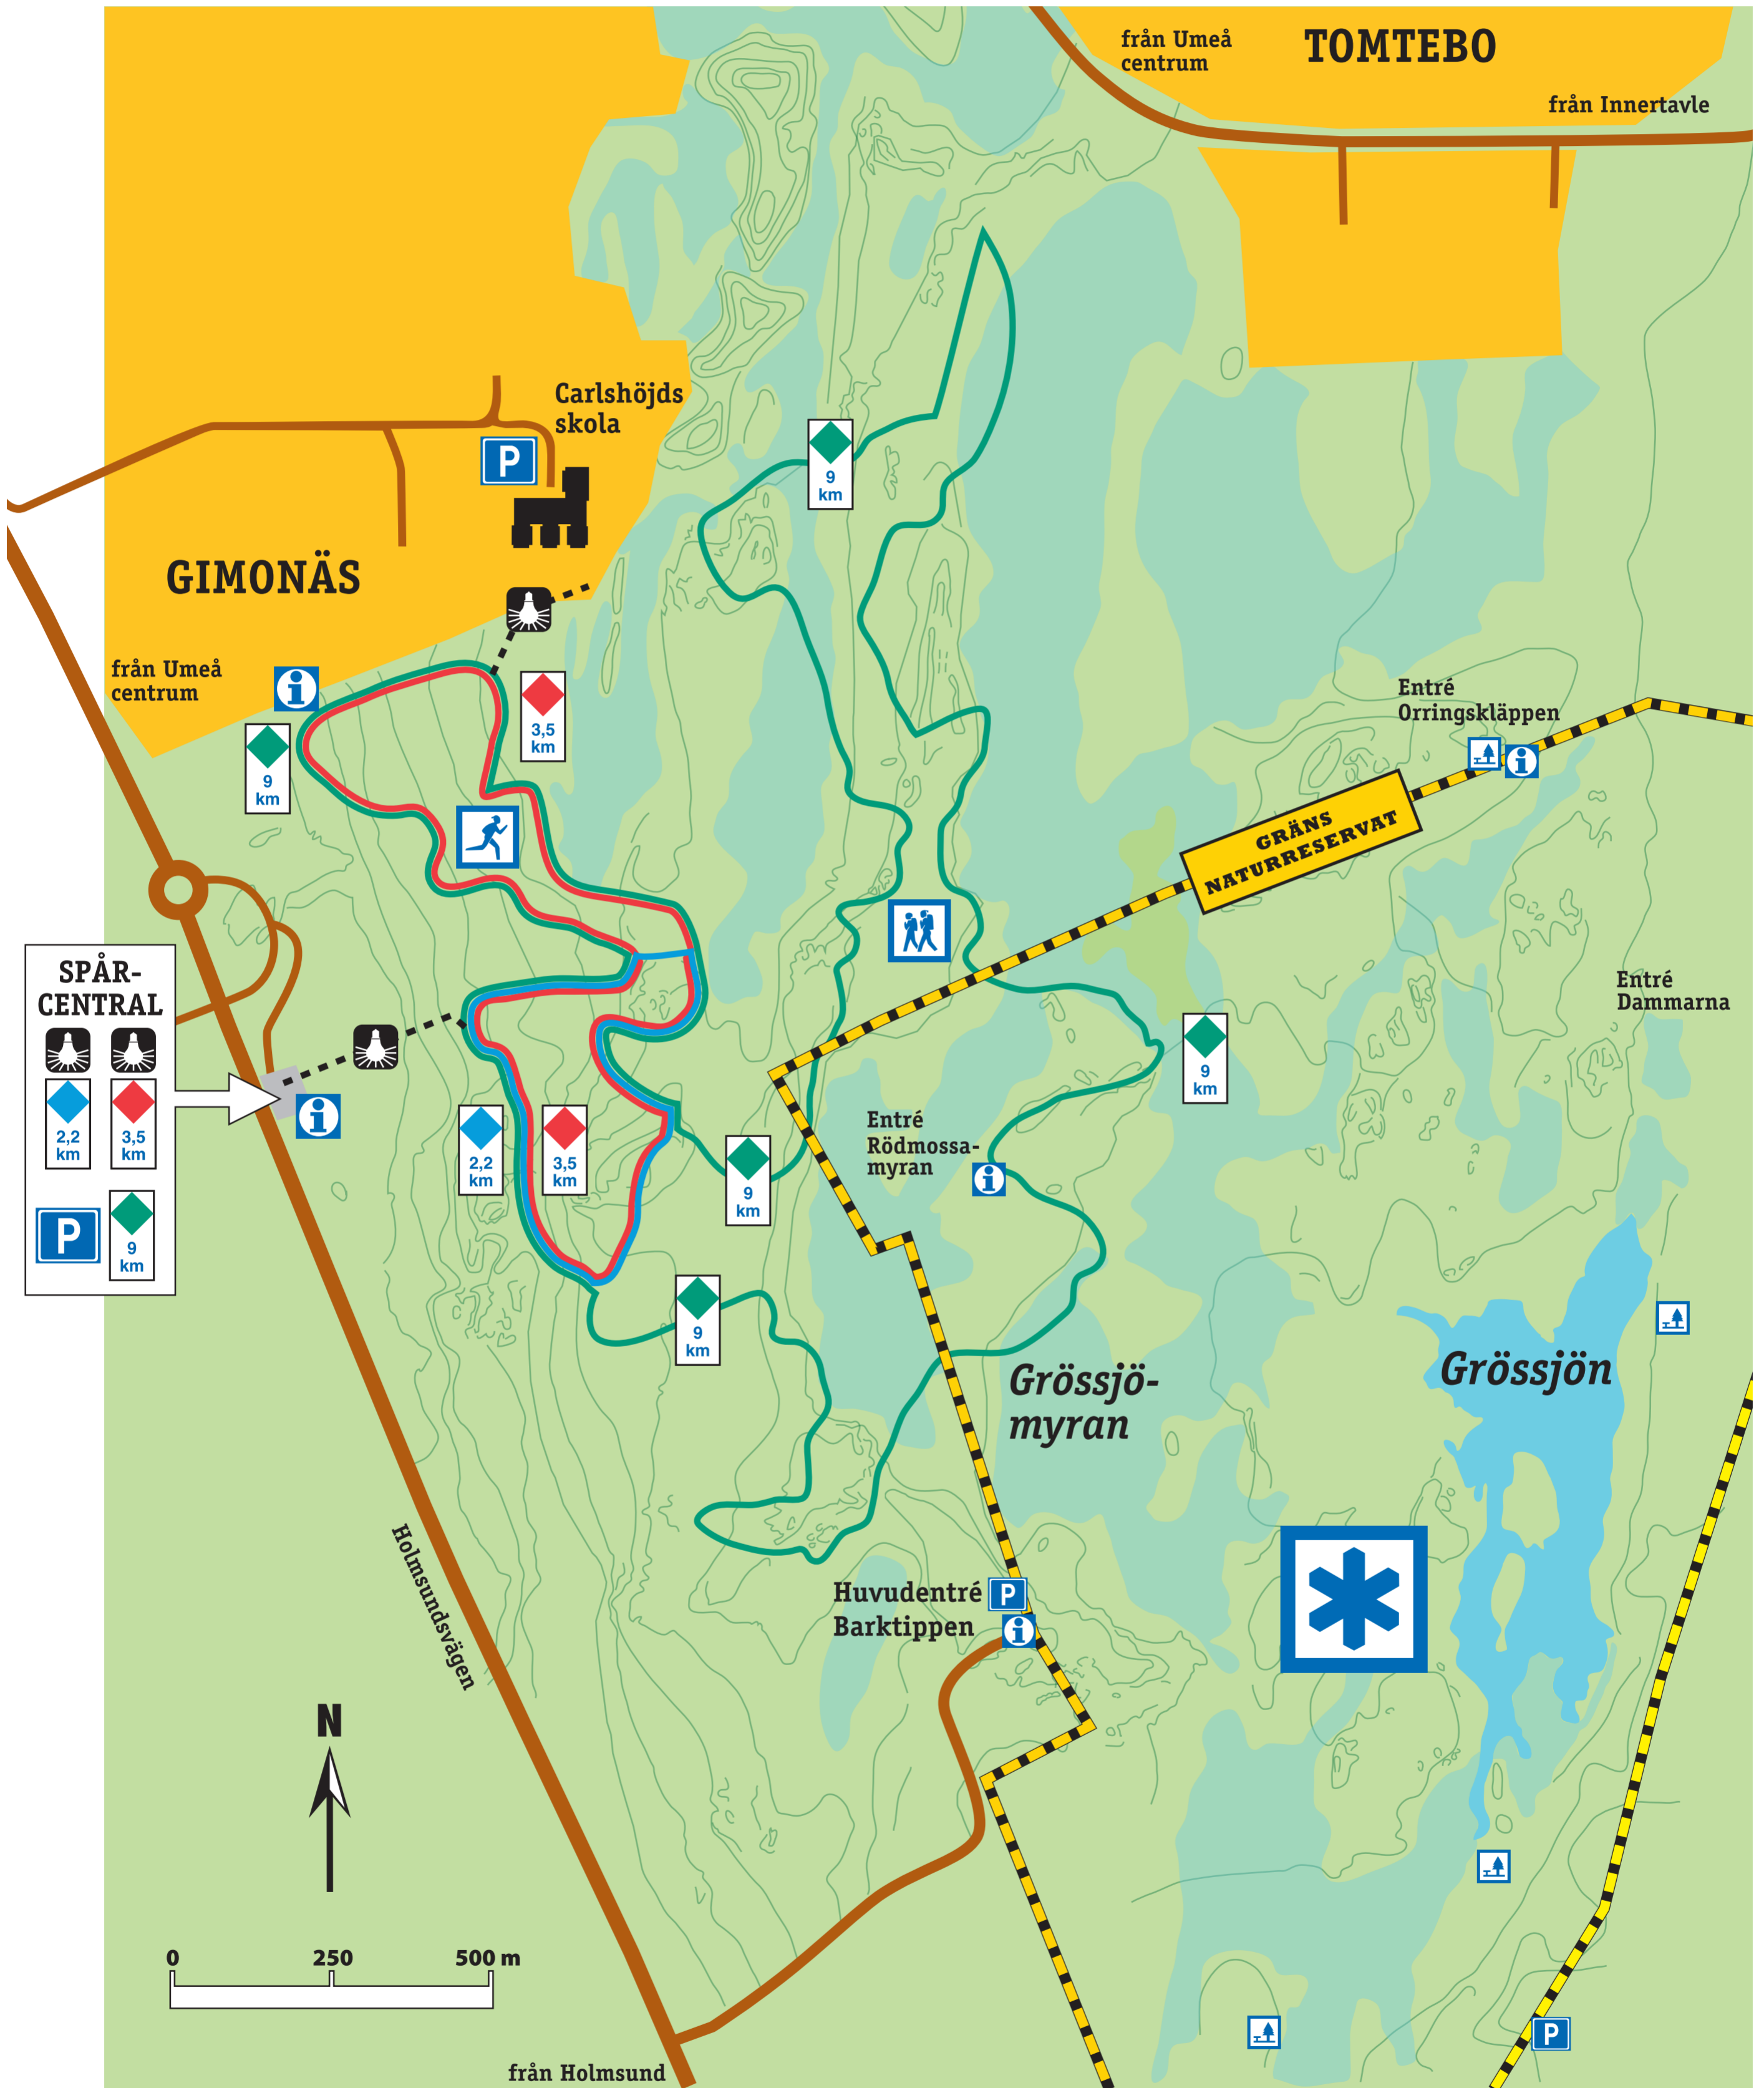

Gimonässpåret

U M E Å
Umeå Fritid
Driftavdelningen
090 – 16 54 10

www.umea.se/skidspar