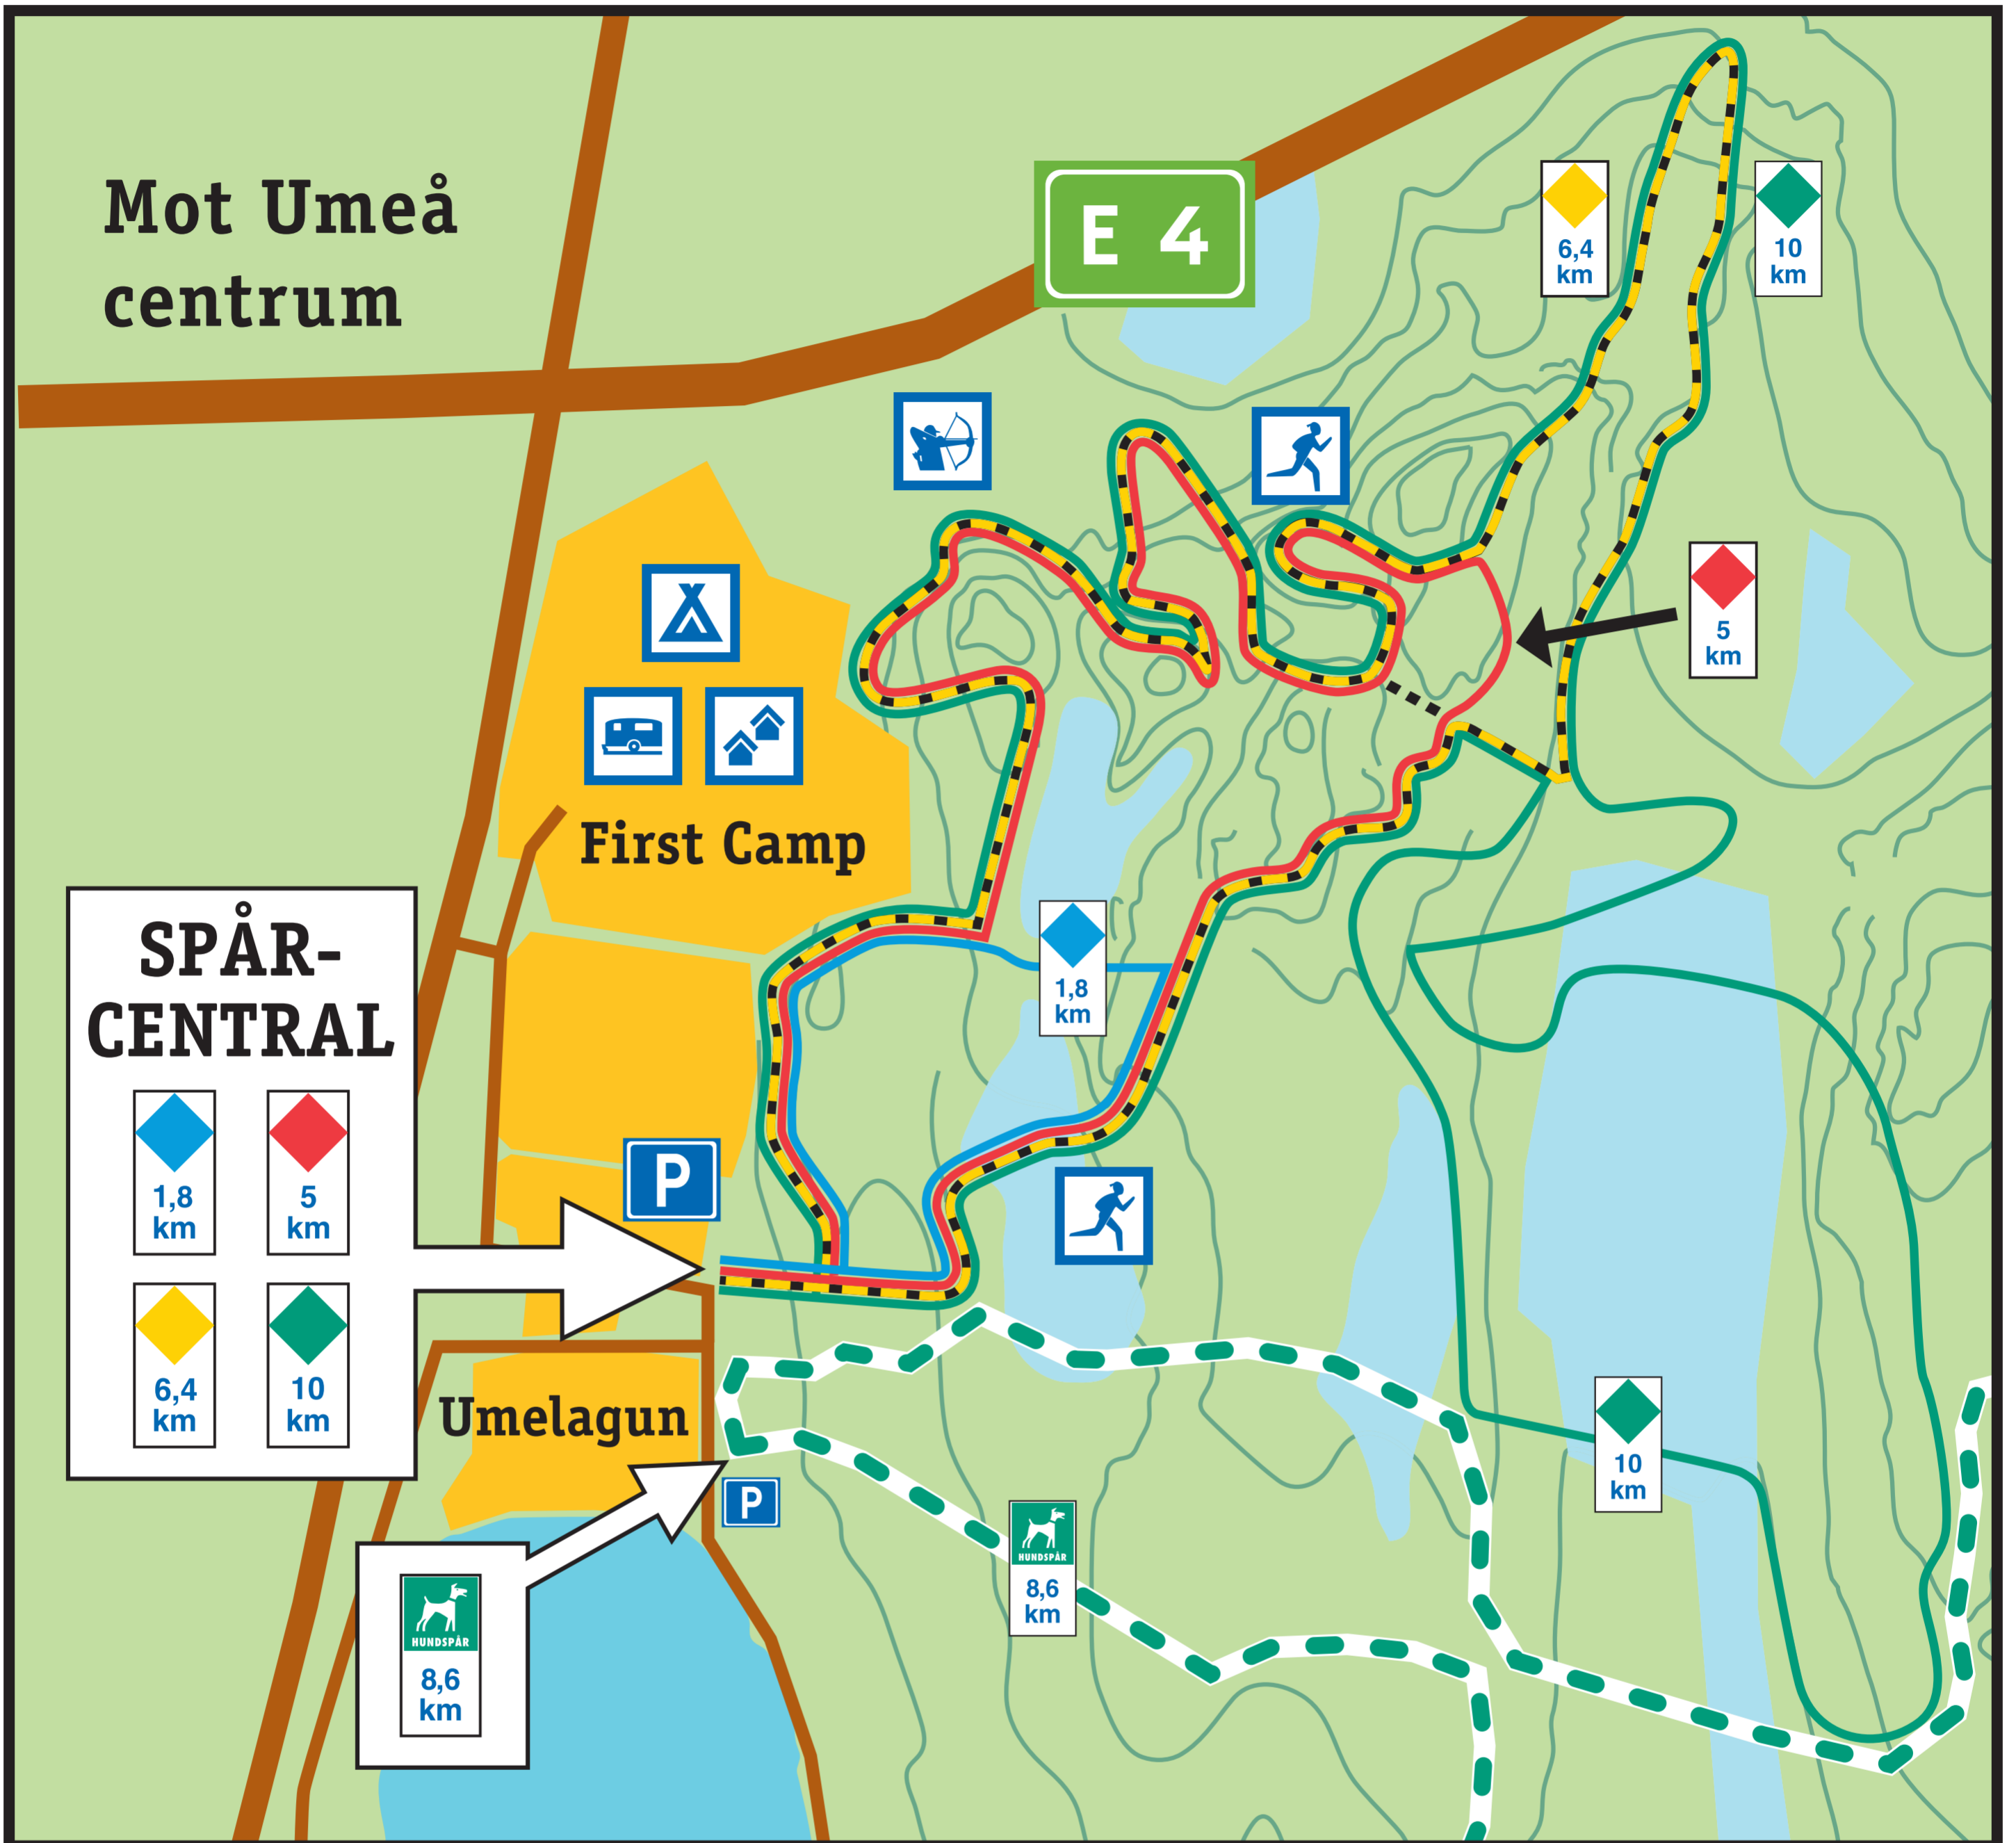

Nydalaspåren

Sida
1

Konstsnöspår

1,8 km	5 km

Nydala Fritidsområde

oktober 2010

www.umea.se/skidspar

Umeå Fritid
Driftavdelningen
090 – 16 54 10

oktober 2010

Konstsnöspår

www.umea.se/skidspar

Umeå Fritid
Driftavdelningen
090 – 16 54 10