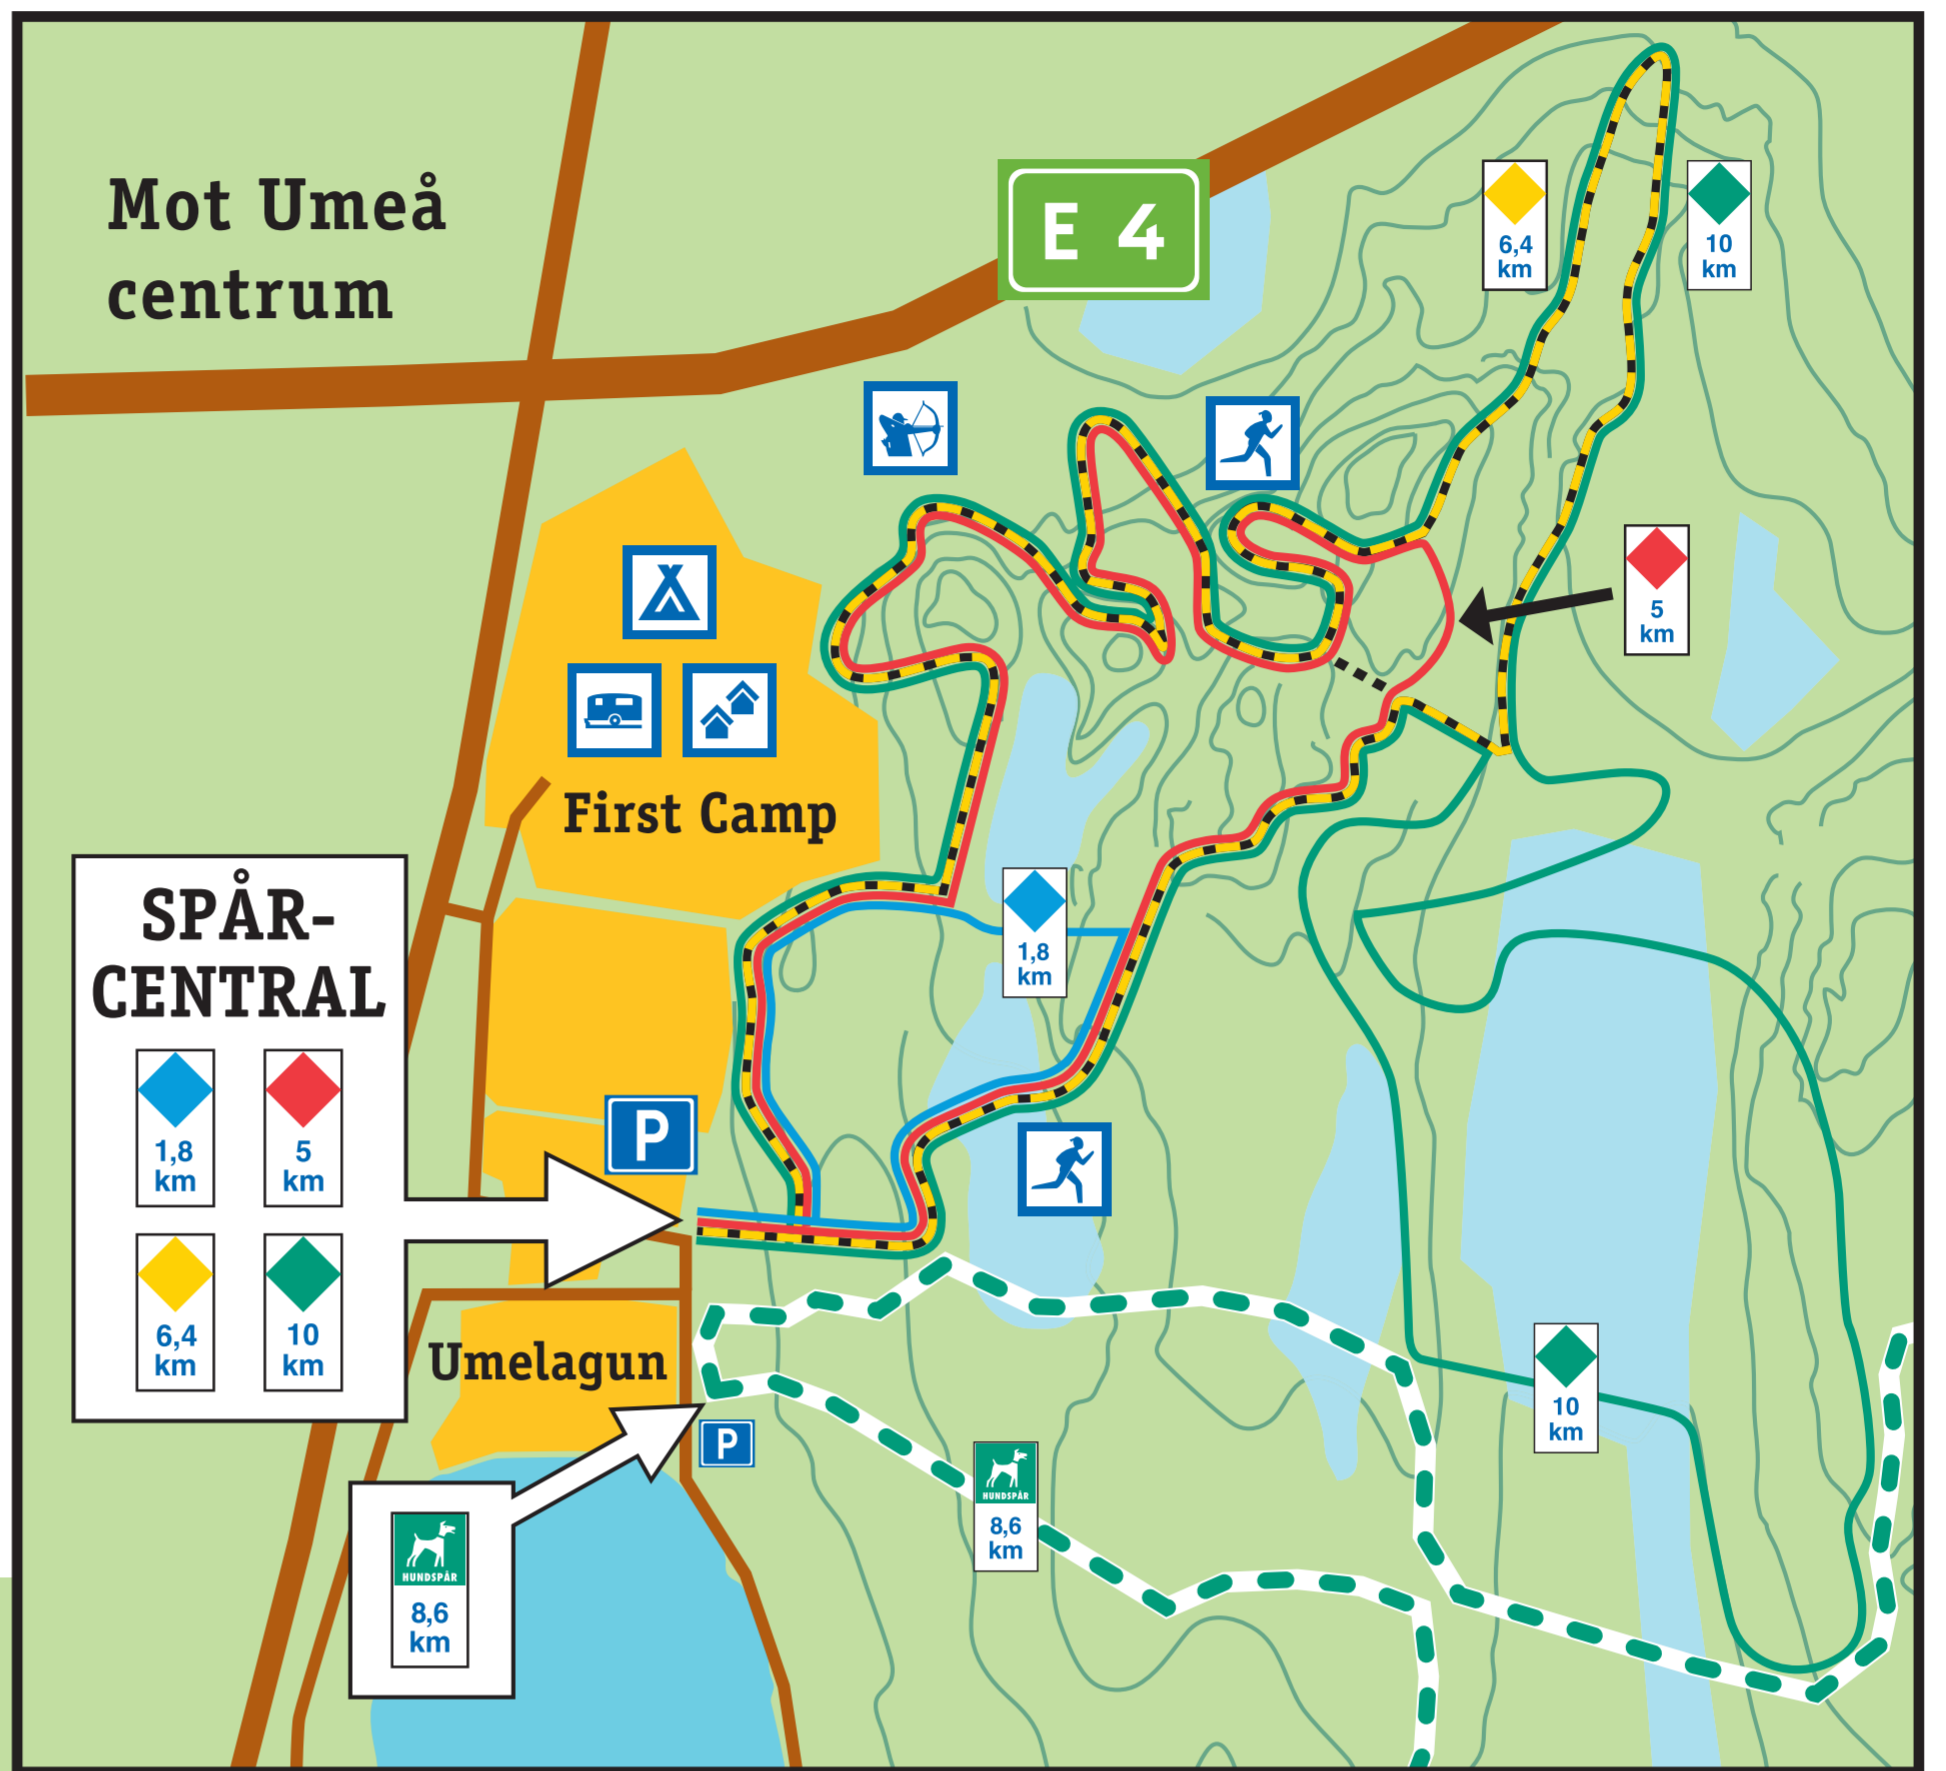

Nydalaspåren

Sida
1

Konstsnöspår

1,8 km	5 km

Nydala Fritidsområde

oktober 2010

www.umea.se/skidspar

Umeå Fritid
Driftavdelningen
090 – 16 54 10

oktober 2010

Konstsnöspår

www.umea.se/skidspar

Umeå Fritid
Driftavdelningen
090 – 16 54 10