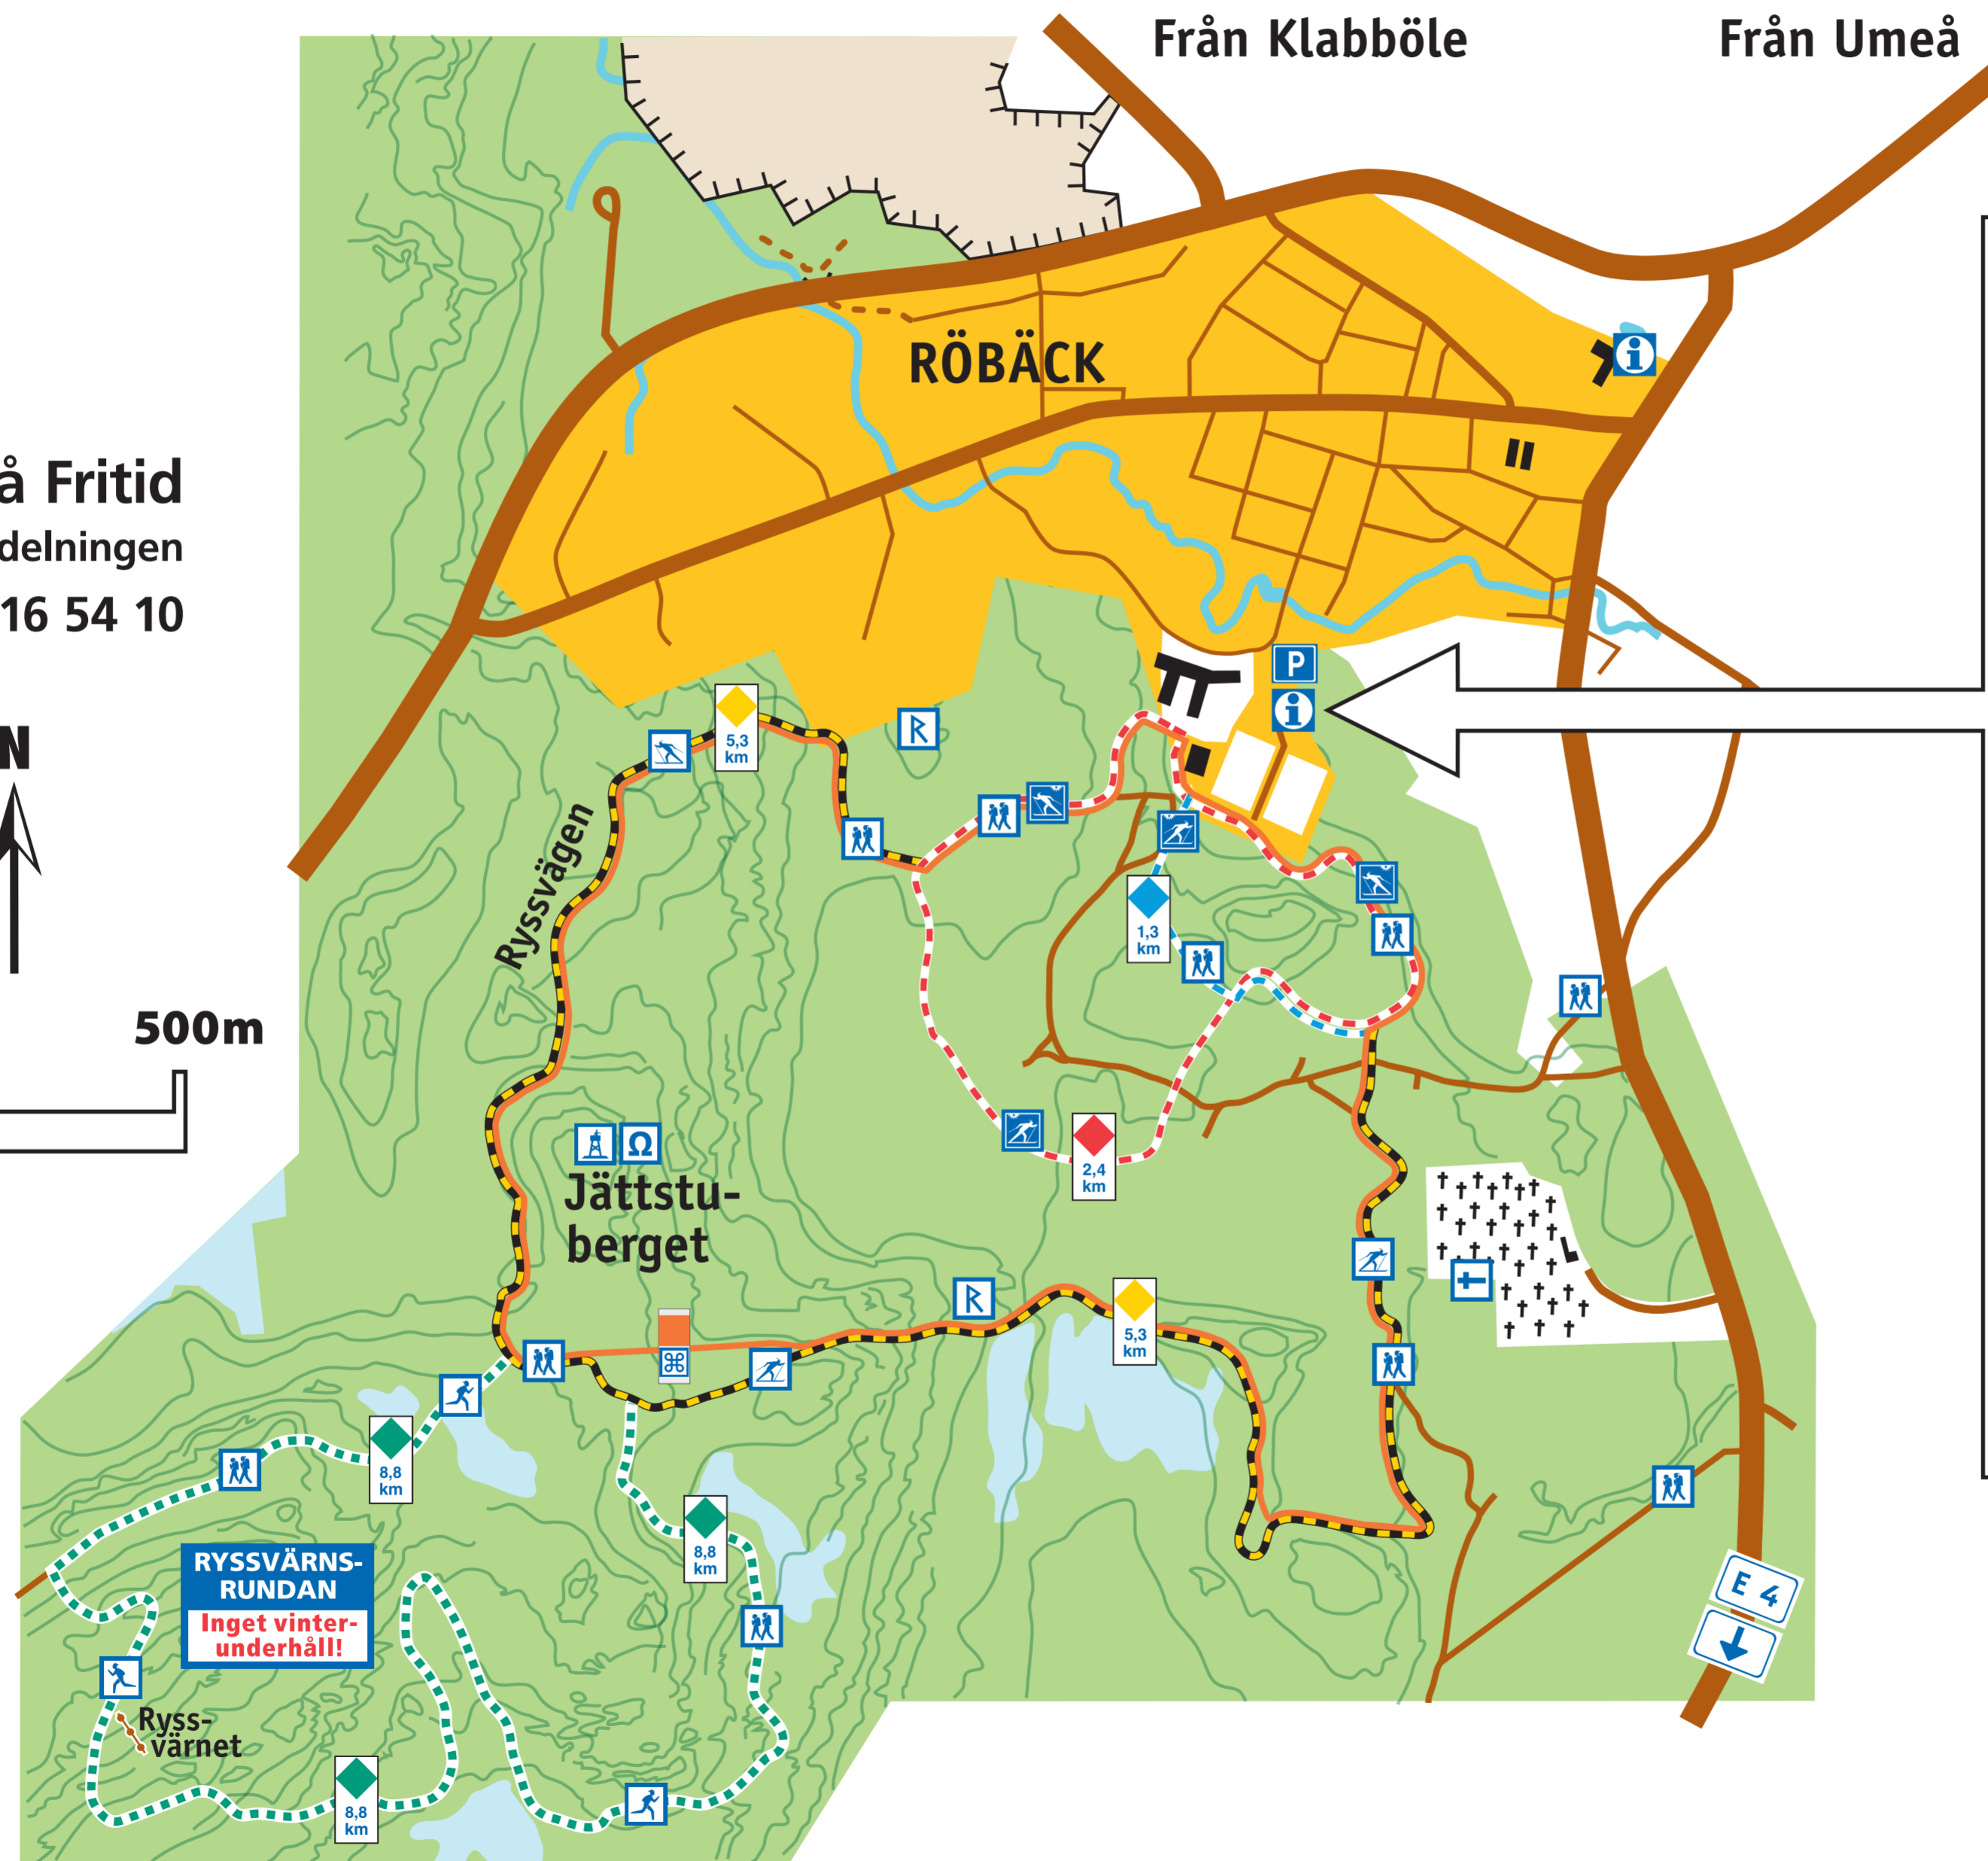

Röbäcksspåren

U M E Å
Umeå Fritid
Driftavdelningen
090 – 16 54 10
K O M M U N

SPÅR-CENTRAL

Historiestig

www.umea.se/skidspar