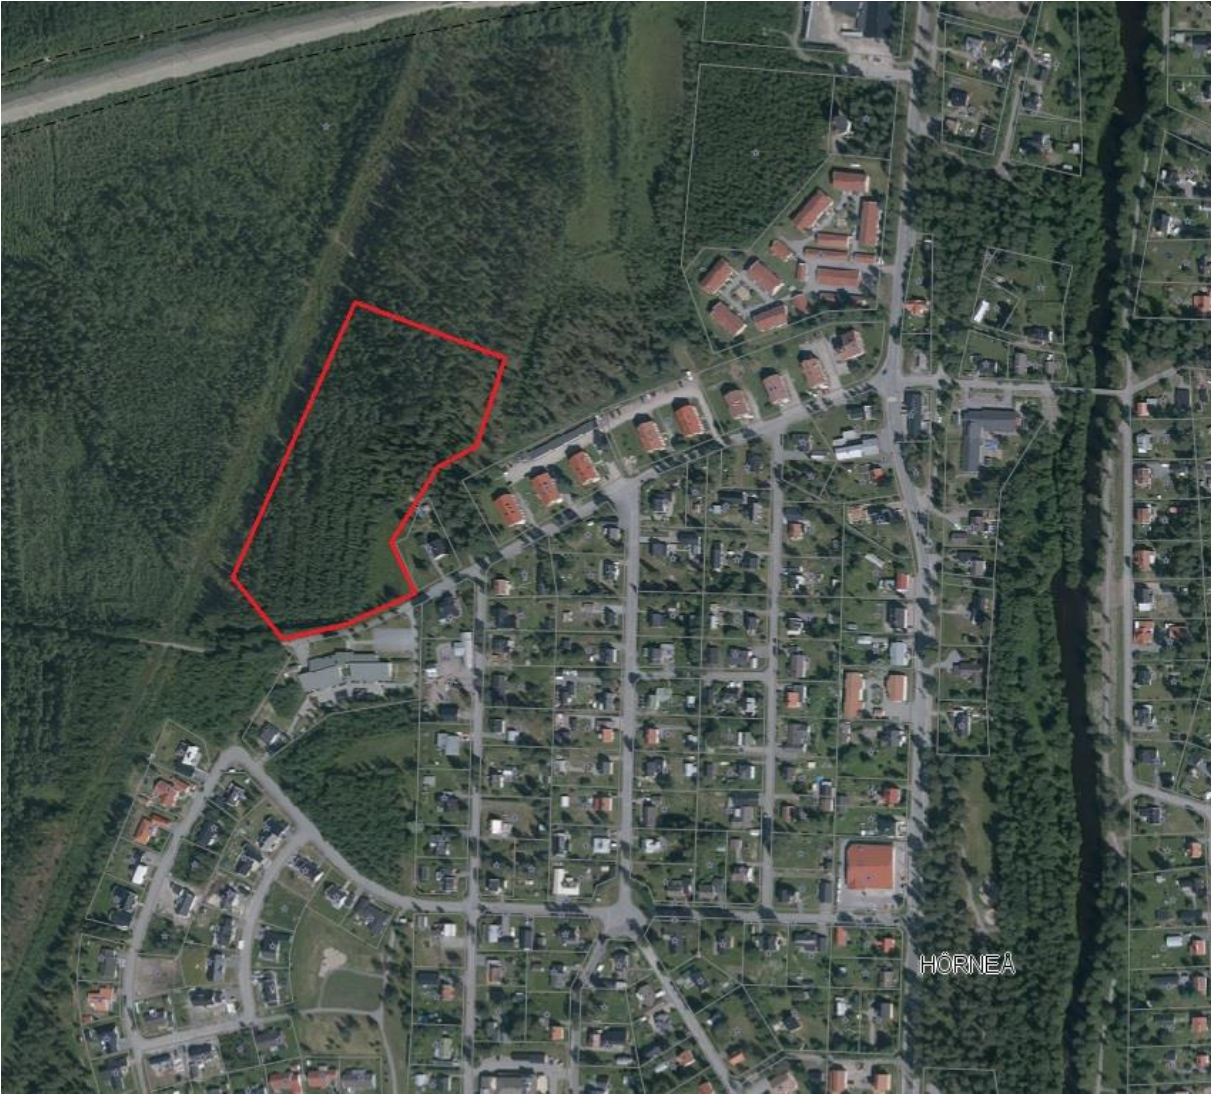

Kartografisk skala 1 : 7000
© Umeå kommun, Mark och exploatering.

Virkesvägen
Hörneå 8:873-8:893

Kraftledning
Högspänningsledning 10KV
Högspänningsledning 40 KV