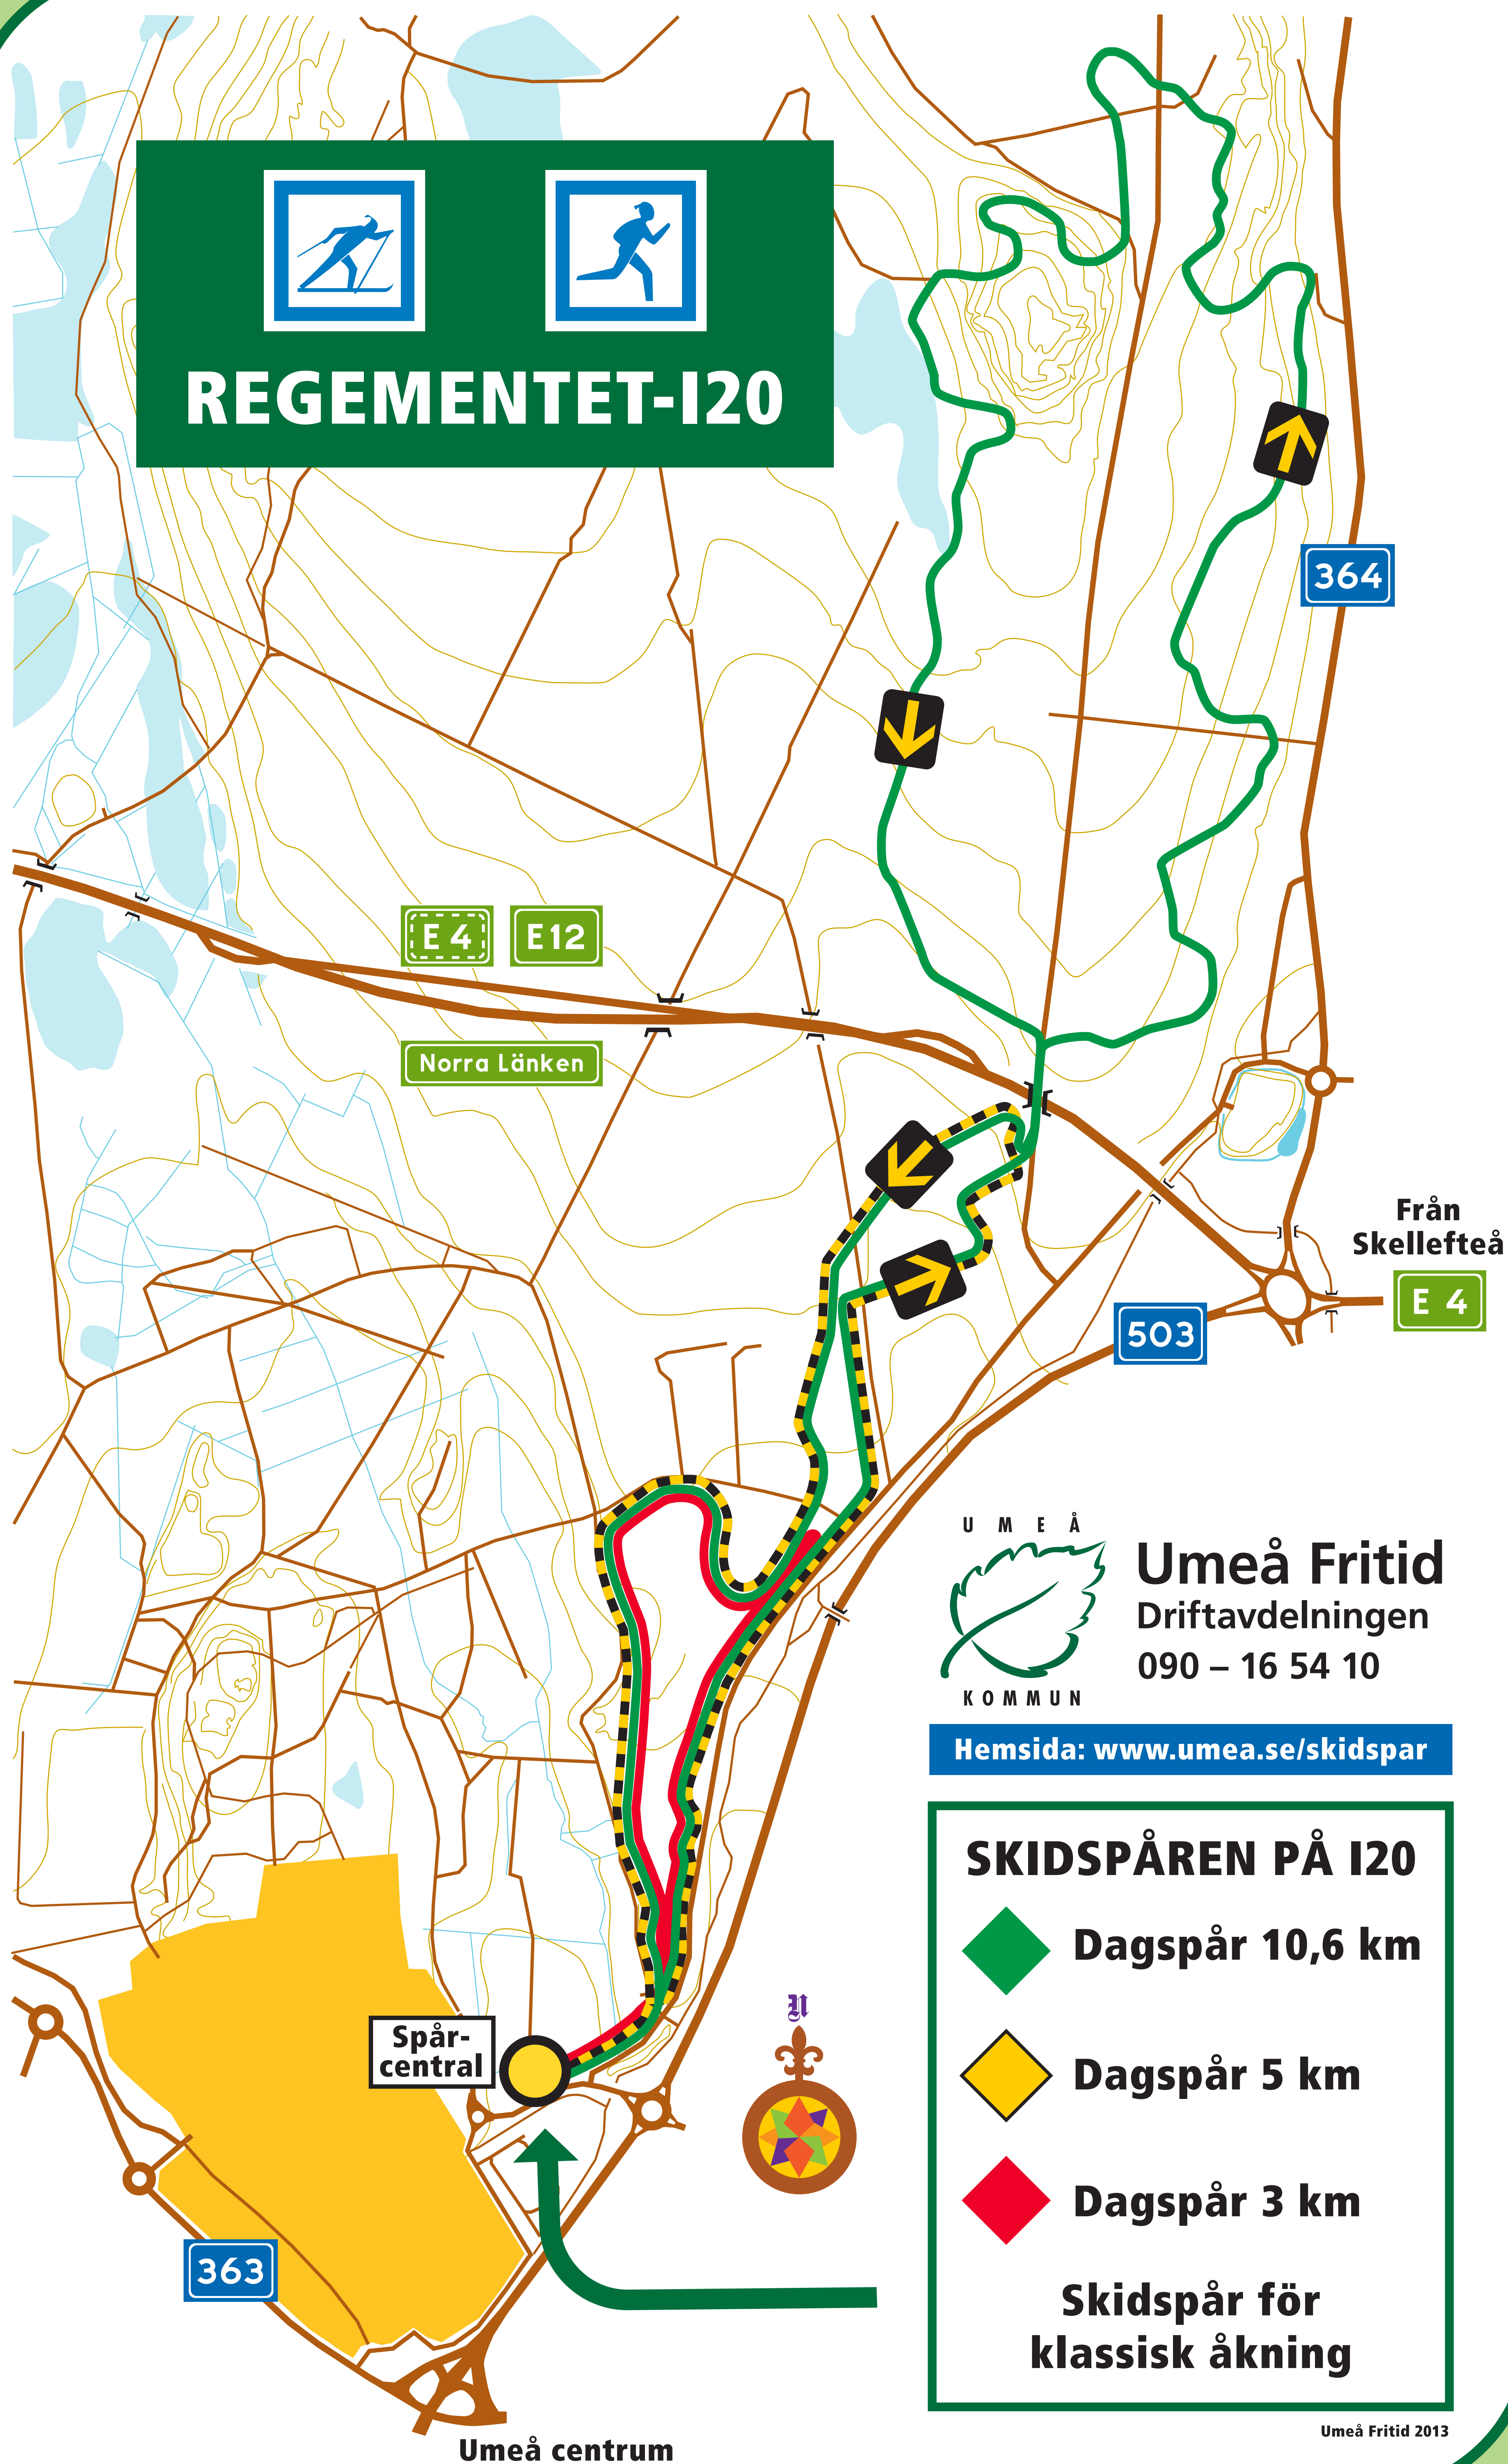

REGEMENTET-I20

Från Skellefteå

Umeå Fritid
Driftavdelningen
090 – 16 54 10

Hemsida: www.umea.se/skidspar

SKIDSPÅREN PÅ I20

-  Dagspår 10,6 km
-  Dagspår 5 km
-  Dagspår 3 km

Skidspår för klassisk åkning