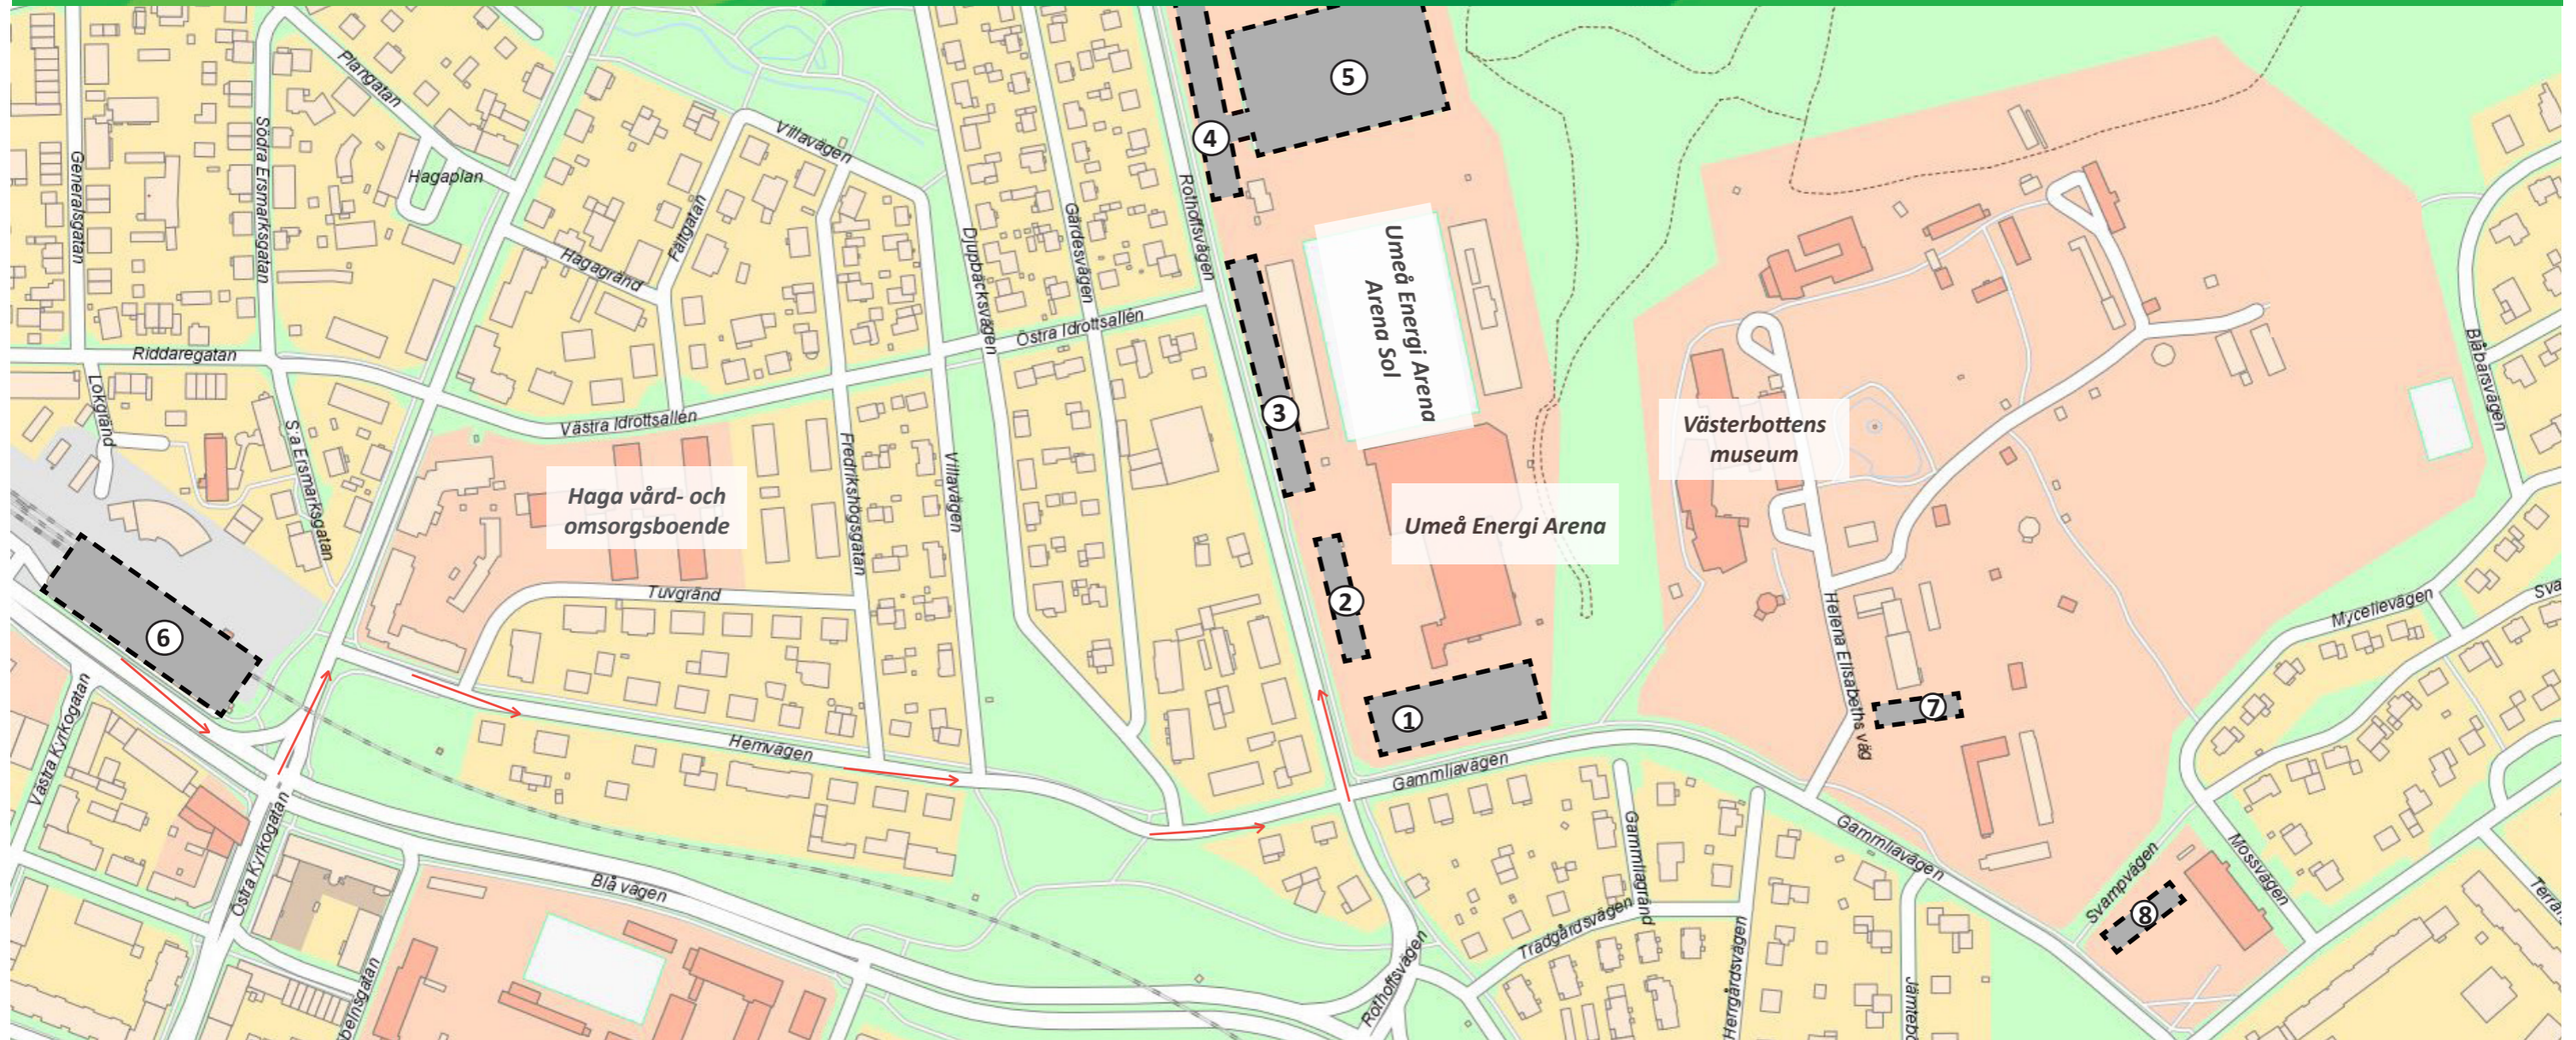

Parkeringsplatser i anslutning till Umeå Energi Arena

1. Framför entré Vatten.

50 parkeringsplatser. 1 bussparkering.
2 handikapparkeringar.

2. Framför entré Vind/Energiparken.

22 parkeringsplatser.

3. Framför läktare, arena Sol.

Inga allmänna parkeringsplatser. Parkering för press, färdtjänst, spelar- och mediabuss. 2 handikapparkeringar.

4. Framför grusplanen.

36 parkeringsplatser.

5. Grusplan, (tidigare plats för bandyplan).

250 parkeringsplatser.

6. Parkeringshus Järnvägsallén.

240 platser. Varav 8 handikapparkeringar.
Öppet 05–22. Cirka 12 minuters promenad till Umeå Energi Arena.

7. Parkering framför Sävärgården

40 parkeringsplatser.

8. Skolparkering, Mossvägen

30 parkeringsplatser.