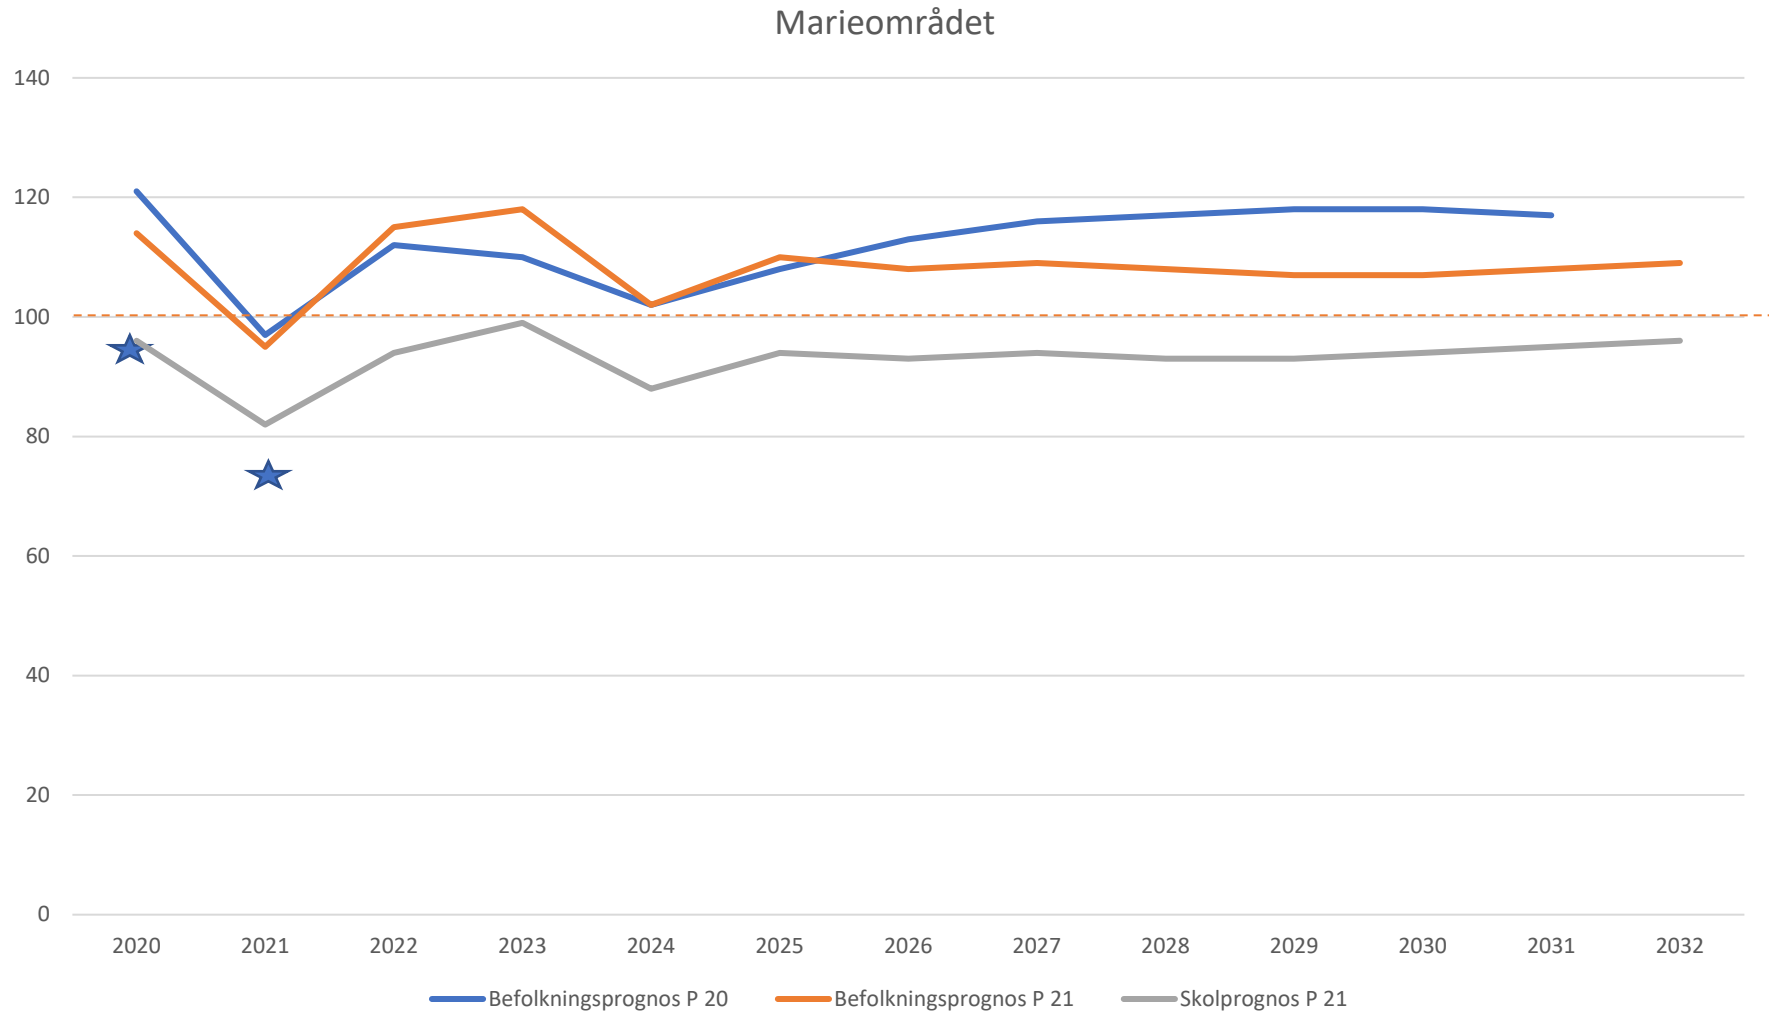

(Befolkningsprognos P 20 och befolkningsprognos P 21)

Antal 10-åringar, 2020 – 2032

(Befolkningsprognos P 21, skolprognos S 21)

Behov enl beslut 2020:
2 klassrum på
Mariehemsskolan
4 paralleller åk 4-6

Mariehemsskolan, Mariebergsskolan