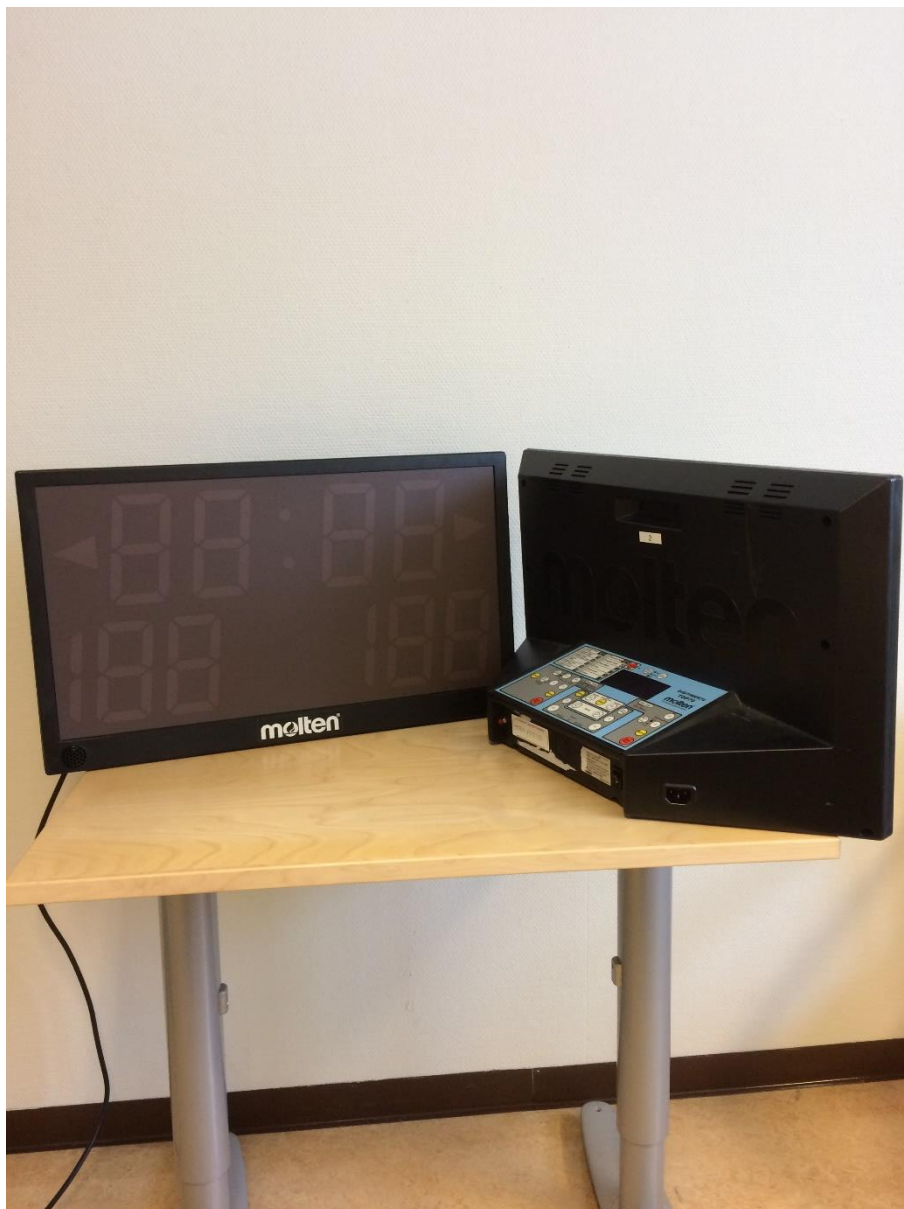

Matchklocka för inomhusbruk

2020-01-27

Pris: 230kr/st

Priset som anges gäller per evenemang som varar upp till en vecka. Alla priser är exklusive moms.

Matchklockor som kräver eluttag. Manual medföljer.

Antal: 2st