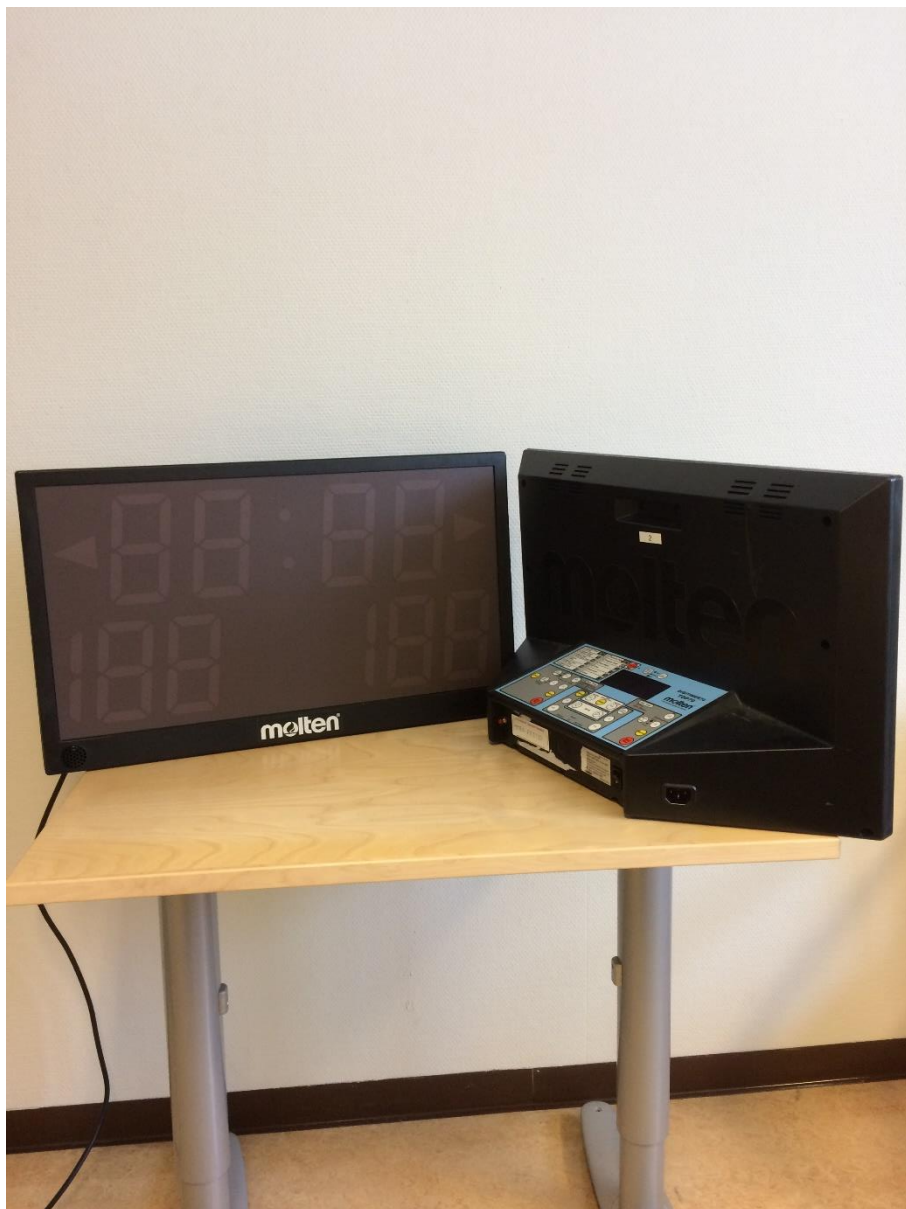

Matchklocka för inomhusbruk

Pris: 225kr/st

Priset som anges gäller per evenemang som varar upp till en vecka. Alla priser är exklusive moms.

Matchklockor som kräver eluttag. Manual medföljer.

Antal: 2st

Vid eventuella frågor kontakta: